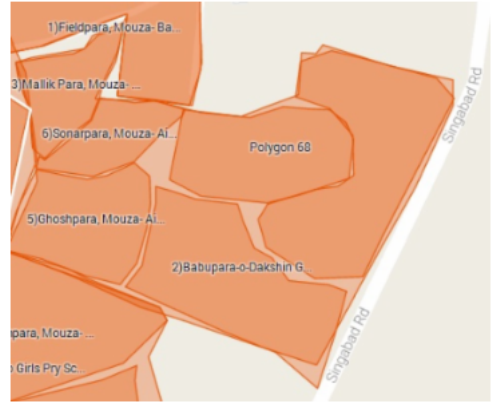

Key MAP View