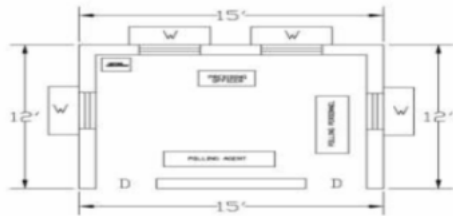

নির্বাচক নিবন্ধন আধিকারিকের স্বাক্ষর

Nazri Naksha

Google Map View

Polling Station Building Front View

Polling Station Front View

Cad View

Key MAP View

বিধানসভা নির্বাচনক্ষেত্রের নং, নাম : 50-মালদহ
ভাগ নং, নাম : 1-মলিত মণ্ডলের টোলা,