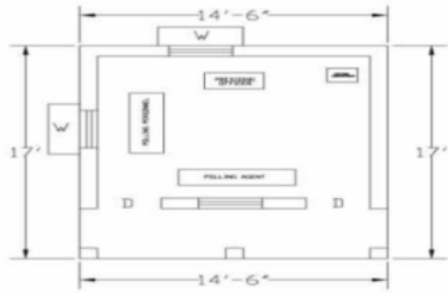

নির্বাচক নিবন্ধন আধিকারিকের স্বাক্ষর

Nazri Naksha

Google Map View

Polling Station Building Front View

Polling Station Front View

Cad View

Key MAP View

বিধানসভা নির্বাচনক্ষেত্রের নং, নাম : 50-মালদহ  
ভাগ নং, নাম : 1-মুসলমান পাড়া,