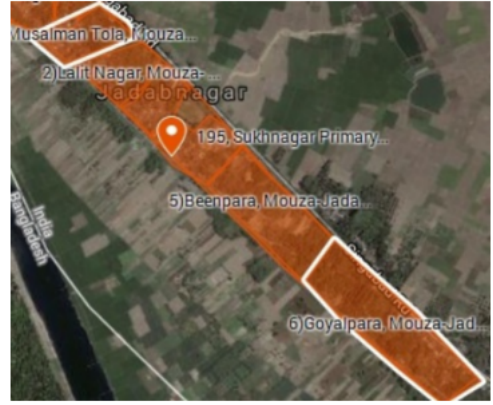

নির্বাচক নিবন্ধন আধিকারিকের স্বাক্ষর

Nazri Naksha

Google Map View

Polling Station Building Front View

Polling Station Front View

Cad View

Key MAP View

বিধানসভা নির্বাচনক্ষেত্রের নং, নাম : 50-মালদহ  
ভাগ নং, নাম : 1-মুসলমান পাড়া,