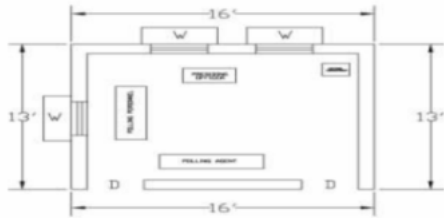

নির্বাচক নিবন্ধন আধিকারিকের স্বাক্ষর

Nazri Naksha

Google Map View

Polling Station Building Front View

Polling Station Front View

Cad View

Key MAP View

বিধানসভা নির্বাচনক্ষেত্রের নং, নাম : 50-মালদহ
ভাগ নং, নাম : 1-কালীতলা,