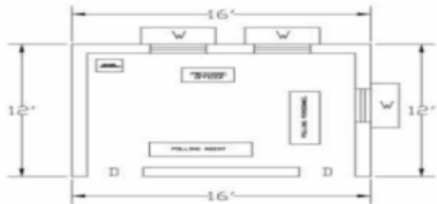

নির্বাচক নিবন্ধন আধিকারিকের স্বাক্ষর

Nazri Naksha

Google Map View

Polling Station Building Front View

Polling Station Front View

Cad View

Key MAP View

বিধানসভা নির্বাচনক্ষেত্রের নং, নাম : 50-মালদহ
ভাগ নং, নাম : 1-শক্তিগড় উত্তর