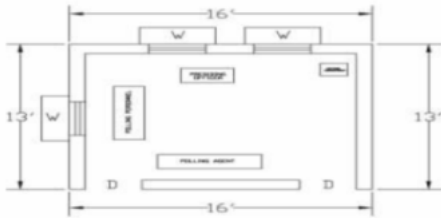

নির্বাচক নিবন্ধন আধিকারিকের স্বাক্ষর

Nazri Naksha

Google Map View

Polling Station Building Front View

Polling Station Front View

Cad View

Key MAP View

1 নাম : বন্দনা সেন (সরকার) স্বামীর নাম: সঞ্জীব সরকার বাড়ির নং : n0231 বয়স : 37 লিঙ্গ : মহিলা	WZJ1375328 ফটো উপলব্ধ	2 নাম : তপন সরকার পিতার নাম: দামু সরকার বাড়ির নং : n0033 বয়স : 30 লিঙ্গ : পুরুষ	WZJ1469519 ফটো উপলব্ধ	3 নাম : স্বপন সরকার পিতার নাম: দাসু সরকার বাড়ির নং : n0033 বয়স : 41 লিঙ্গ : পুরুষ	WZJ0665562 ফটো উপলব্ধ
4 নাম : বিকাশ সরকার পিতার নাম: প্রফুল্ল বাড়ির নং : এন0000 বয়স : 48 লিঙ্গ : পুরুষ	JSL2439362 ফটো উপলব্ধ	5 নাম : রেনুকা সরকার স্বামীর নাম: দাশু সরকার বাড়ির নং : n0033 বয়স : 60 লিঙ্গ : মহিলা	JSL3137288 ফটো উপলব্ধ	6 নাম : বাপি মন্ডল পিতার নাম: দিনেশ মন্ডল বাড়ির নং : এন256 বয়স : 24 লিঙ্গ : পুরুষ	WZJ2177327 ফটো উপলব্ধ
7 নাম : কর্ন কর্মকার পিতার নাম: নারায়ন কর্মকার বাড়ির নং : n0211 বয়স : 36 লিঙ্গ : পুরুষ	WZJ1375286 ফটো উপলব্ধ	8 নাম : মহেশ্বর কর্মকার পিতার নাম: উত্তম কর্মকার বাড়ির নং : n0000 বয়স : 25 লিঙ্গ : পুরুষ	WZJ1983691 ফটো উপলব্ধ	9 নাম : লিপি কর্মকার পিতার নাম: সুকুমার কর্মকার বাড়ির নং : n0267 বয়স : 28 লিঙ্গ : মহিলা	WZJ1674647 ফটো উপলব্ধ
10 নাম : ডলি কর্মকার পিতার নাম: নিখিল কর্মকার বাড়ির নং : n0000 বয়স : 32 লিঙ্গ : মহিলা	UQX1743228 ফটো উপলব্ধ	11 নাম : পূজা কর্মকার পিতার নাম: অচিন্ত কর্মকার বাড়ির নং : n0182 বয়স : 26 লিঙ্গ : মহিলা	WZJ1736818 ফটো উপলব্ধ	12 নাম : তীর্থ কর্মকার পিতার নাম: অখিল কর্মকার বাড়ির নং : n0176 বয়স : 27 লিঙ্গ : পুরুষ	WZJ1660521 ফটো উপলব্ধ
13 নাম : শ্যামলী কর্মকার স্বামীর নাম: প্রসেঞ্জিত কর্মকার বাড়ির নং : n0256 বয়স : 28 লিঙ্গ : মহিলা	WZJ1983964 ফটো উপলব্ধ	14 নাম : সুজন কর্মকার পিতার নাম: মানিক কর্মকার বাড়ির নং : n0000 বয়স : 25 লিঙ্গ : পুরুষ	WZJ1983725 ফটো উপলব্ধ	15 নাম : রুপা কর্মকার স্বামীর নাম: মতিলাল সিংহ বাড়ির নং : পাট-220 বয়স : 29 লিঙ্গ : মহিলা	WZJ1571918 ফটো উপলব্ধ
16 নাম : তাপস কর্মকার পিতার নাম: দিলীপ কর্মকার বাড়ির নং : n0143 বয়স : 26 লিঙ্গ : পুরুষ	WZJ1736792 ফটো উপলব্ধ	17 নাম : মৌসুমী কর্মকার মায়ের নাম: পপি কর্মকার বাড়ির নং : n0139 বয়স : 26 লিঙ্গ : মহিলা	WZJ1736859 ফটো উপলব্ধ	18 নাম : সুসিতা কর্মকার সরকার স্বামীর নাম: সুজন সরকার বাড়ির নং : এন0209 বয়স : 24 লিঙ্গ : মহিলা	WZJ2177202 ফটো উপলব্ধ
19 নাম : অর্পিতা গোস্বামী বা স্বামীর নাম: শুভঙ্কর বা বাড়ির নং : n0000 বয়স : 34 লিঙ্গ : মহিলা	WZJ1982917 ফটো উপলব্ধ	20 নাম : অনামিকা ঘোষ সিংহা স্বামীর নাম: আন্তিক সিংহা বাড়ির নং : n0000 বয়স : 29 লিঙ্গ : মহিলা	WZJ1982990 ফটো উপলব্ধ	21 নাম : জয়ন্ত চৌধুরী পিতার নাম: জিতেন চৌধুরী বাড়ির নং : n0273 বয়স : 29 লিঙ্গ : পুরুষ	WZJ1736727 ফটো উপলব্ধ
22 নাম : স্নেহাসিস বা পিতার নাম: উজ্জ্বল কুমার বা বাড়ির নং : N000 বয়স : 25 লিঙ্গ : পুরুষ	WZJ1802198 ফটো উপলব্ধ	23 নাম : সরস্বতী দত্ত স্বামীর নাম: হরিশ চন্দ্র দত্ত বাড়ির নং : n0038 বয়স : 39 লিঙ্গ : মহিলা	WZJ0659177 ফটো উপলব্ধ	24 নাম : দীপালী সরকার (দত্ত) স্বামীর নাম: অধীন দত্ত বাড়ির নং : n0010 বয়স : 36 লিঙ্গ : মহিলা	WZJ0932806 ফটো উপলব্ধ
25 নাম : সুধীন দত্ত পিতার নাম: ভগীরথ দত্ত বাড়ির নং : n0010 বয়স : 39 লিঙ্গ : পুরুষ	JSL3204443 ফটো উপলব্ধ	26 নাম : তপস্যা দত্ত স্বামীর নাম: ভগীরথ দত্ত বাড়ির নং : n0010 বয়স : 63 লিঙ্গ : মহিলা	WB/07/045/651721 ফটো উপলব্ধ	27 নাম : গৌতম দত্ত পিতার নাম: নারঙ্গোপাল দত্ত বাড়ির নং : n0013 বয়স : 42 লিঙ্গ : পুরুষ	JSL2875573 ফটো উপলব্ধ
28 নাম : কনিকা দত্ত পিতার নাম: কালীপদ দত্ত বাড়ির নং : n0287 বয়স : 26 লিঙ্গ : মহিলা	WZJ1759042 ফটো উপলব্ধ	29 নাম : শঙ্করী দত্ত স্বামীর নাম: মিলন মিত্র বাড়ির নং : এন0045 বয়স : 30 লিঙ্গ : মহিলা	WZJ1359819 ফটো উপলব্ধ	30 নাম : শেফালী মন্ডল দত্ত স্বামীর নাম: মিঠুন দত্ত বাড়ির নং : এন0013 বয়স : 26 লিঙ্গ : মহিলা	WZJ2177244 ফটো উপলব্ধ