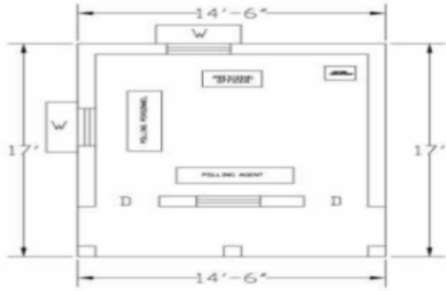

নির্বাচক নিবন্ধন আধিকারিকের স্বাক্ষর

Nazri Naksha

Google Map View

Polling Station Building Front View

Polling Station Front View

Cad View

Key MAP View

1 নাম : বন্দাবন মন্ডল পিতার নাম: নারুগোপাল মন্ডল বাড়ির নং : এন080 বয়স : 50 লিঙ্গ : পুরুষ	SEU1733682 ফটো উপলব্ধ	2 নাম : সাহা আরতী স্বামীর নাম: রমেশ সাহা বাড়ির নং : n0081 বয়স : 56 লিঙ্গ : মহিলা	WZJ2095941 ফটো উপলব্ধ	3 নাম : ডলি মন্ডল স্বামীর নাম: রতন মন্ডল বাড়ির নং : এন0063 বয়স : 24 লিঙ্গ : মহিলা	WZJ2316669 ফটো উপলব্ধ
4 নাম : বেবি মন্ডল মায়ের নাম: মন্ডল উলোপী বাড়ির নং : এন0047 বয়স : 28 লিঙ্গ : মহিলা	UTI1773761 ফটো উপলব্ধ	5 নাম : শেখর মন্ডল পিতার নাম: শশি ভূষণ মন্ডল বাড়ির নং : n0049 বয়স : 24 লিঙ্গ : পুরুষ	WZJ1961978 ফটো উপলব্ধ	6 নাম : শম্ভু মন্ডল পিতার নাম: পরেশ মন্ডল বাড়ির নং : n0103 বয়স : 54 লিঙ্গ : পুরুষ	WZJ1116300 ফটো উপলব্ধ
7 নাম : দীপঙ্কর সাহা পিতার নাম: অনিল সাহা বাড়ির নং : n0004 বয়স : 41 লিঙ্গ : পুরুষ	JSL2955169 ফটো উপলব্ধ	8 নাম : পবিত্রা মণ্ডল স্বামীর নাম: যুধিষ্ঠির মণ্ডল বাড়ির নং : n0099 বয়স : 49 লিঙ্গ : মহিলা	JSL3203791 ফটো উপলব্ধ	9 নাম : বেহুলা মন্ডল স্বামীর নাম: সুজিত মন্ডল বাড়ির নং : n0084 বয়স : 38 লিঙ্গ : মহিলা	WZJ0933390 ফটো উপলব্ধ
10 নাম : সুজিত মন্ডল পিতার নাম: সোনাতন মন্ডল বাড়ির নং : n0016 বয়স : 28 লিঙ্গ : পুরুষ	WZJ1576156 ফটো উপলব্ধ	11 নাম : কাজল মন্ডল স্বামীর নাম: গোপাল মন্ডল বাড়ির নং : এন0075 বয়স : 33 লিঙ্গ : মহিলা	UYN2069656 ফটো উপলব্ধ	12 নাম : মণ্ডল কমলা স্বামীর নাম: সতীশ বাড়ির নং : n0008 বয়স : 81 লিঙ্গ : মহিলা	WB/07/045/645489 ফটো উপলব্ধ
13 নাম : রীনা সিংহ স্বামীর নাম: বাপী সিংহ বাড়ির নং : n0081 বয়স : 32 লিঙ্গ : মহিলা	WZJ1243336 ফটো উপলব্ধ	14 নাম : ছোটন মন্ডল পিতার নাম: ভরত মন্ডল বাড়ির নং : এন0046 বয়স : 22 লিঙ্গ : পুরুষ	WZJ2200251 ফটো উপলব্ধ	15 নাম : অমিত মন্ডল পিতার নাম: শ্রীপতী মন্ডল বাড়ির নং : N0076 বয়স : 25 লিঙ্গ : পুরুষ	WZJ1961473 ফটো উপলব্ধ
16 নাম : মণ্ডল কাঞ্চন স্বামীর নাম: সুনীল মন্ডল বাড়ির নং : n0034 বয়স : 68 লিঙ্গ : মহিলা	WZJ2173714 ফটো উপলব্ধ	17 নাম : উৎপল সাহা পিতার নাম: অনিল সাহা বাড়ির নং : n0004 বয়স : 35 লিঙ্গ : পুরুষ	WZJ1116243 ফটো উপলব্ধ	18 নাম : টুম্পা সাহা স্বামীর নাম: দীপক সাহা বাড়ির নং : এন0080 বয়স : 21 লিঙ্গ : মহিলা	WZJ2320547 ফটো উপলব্ধ
19 নাম : সুব্রত মন্ডল পিতার নাম: সুনীল মন্ডল বাড়ির নং : এন0088 বয়স : 22 লিঙ্গ : পুরুষ	WZJ2249985 ফটো উপলব্ধ	20 নাম : রুমা সিংহ স্বামীর নাম: সঞ্জয় পোদ্দার বাড়ির নং : এন0004 বয়স : 32 লিঙ্গ : মহিলা	WZJ1113554 ফটো উপলব্ধ	21 নাম : দীপালি মন্ডল পিতার নাম: নেপাল মন্ডল বাড়ির নং : বয়স : 23 লিঙ্গ : মহিলা	WZJ2291870 ফটো উপলব্ধ
22 নাম : অমিত কুমার মন্ডল পিতার নাম: অশ্বিনী মন্ডল বাড়ির নং : n0063 বয়স : 33 লিঙ্গ : পুরুষ	WZJ1375831 ফটো উপলব্ধ	23 নাম : রতন মন্ডল পিতার নাম: অশ্বিনী মন্ডল বাড়ির নং : n0063 বয়স : 37 লিঙ্গ : পুরুষ	JSL3284874 ফটো উপলব্ধ	24 নাম : খোকন সাহা পিতার নাম: সীতেশ সাহা বাড়ির নং : n0081 বয়স : 24 লিঙ্গ : পুরুষ	WZJ1962273 ফটো উপলব্ধ
25 নাম : মণ্ডল লীলা স্বামীর নাম: সত্য বাড়ির নং : n0266 বয়স : 54 লিঙ্গ : মহিলা	WB/07/045/645187 ফটো উপলব্ধ	26 নাম : মণ্ডল অনিল পিতার নাম: দ্বারক বাড়ির নং : n0083 বয়স : 70 লিঙ্গ : পুরুষ	JSL1630003 ফটো উপলব্ধ	27 নাম : দয়াল মন্ডল পিতার নাম: বীরেন মন্ডল বাড়ির নং : n0082 বয়স : 34 লিঙ্গ : পুরুষ	WZJ0933572 ফটো উপলব্ধ
28 নাম : মণ্ডল সুধীর পিতার নাম: সহদেব বাড়ির নং : n0096 বয়স : 63 লিঙ্গ : পুরুষ	WB/07/045/645088 ফটো উপলব্ধ	29 নাম : সাহা রীতা স্বামীর নাম: সুধীর বাড়ির নং : n0051 বয়স : 56 লিঙ্গ : মহিলা	WB/07/045/645515 ফটো উপলব্ধ	30 নাম : ছোটন মন্ডল পিতার নাম: হারাদেন মন্ডল বাড়ির নং : n0026 বয়স : 31 লিঙ্গ : পুরুষ	WZJ1375666 ফটো উপলব্ধ