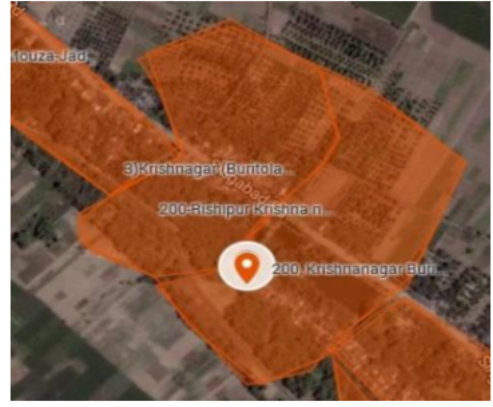

Google Map View