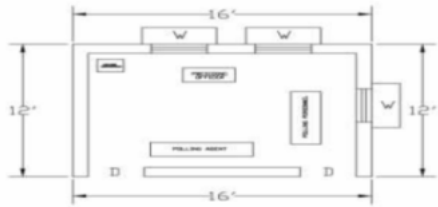

নির্বাচক নিবন্ধন আধিকারিকের স্বাক্ষর

Nazri Naksha

Google Map View

Polling Station Building Front View

Polling Station Front View

Cad View

Key MAP View

বিধানসভা নির্বাচনক্ষেত্রের নং, নাম : 50-মালদহ
ভাগ নং, নাম : 1-দক্ষিণ চাঁদপুর,