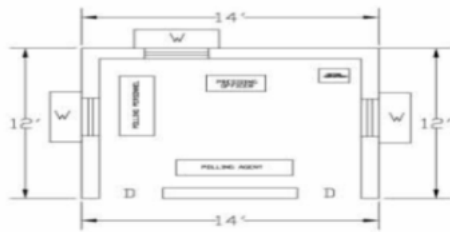

নির্বাচক নিবন্ধন আধিকারিকের স্বাক্ষর

Nazri Naksha

Google Map View

Polling Station Building Front View

Polling Station Front View

Cad View

Key MAP View

বিধানসভা নির্বাচনক্ষেত্রের নং, নাম : 50-মালদহ
ভাগ নং, নাম : 1-রামনগর,