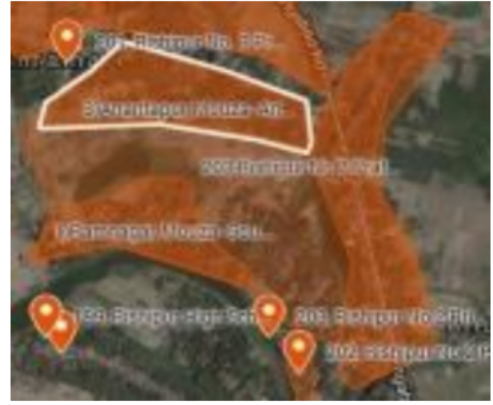

নির্বাচক নিবন্ধন আধিকারিকের স্বাক্ষর

Nazri Naksha

Google Map View

Polling Station Building Front View

Polling Station Front View

Cad View

Key MAP View

বিধানসভা নির্বাচনক্ষেত্রের নং, নাম : 50-মালদহ  
ভাগ নং, নাম : 1-অনন্তপুর,