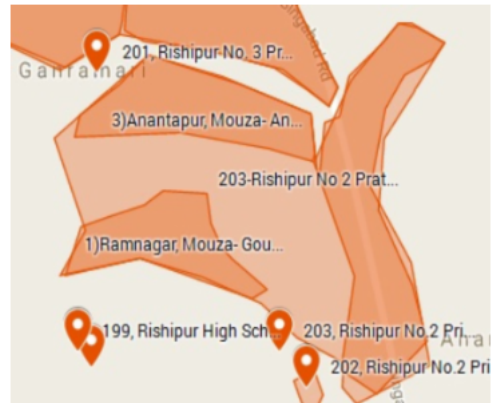

নির্বাচক নিবন্ধন আধিকারিকের স্বাক্ষর

Nazri Naksha

Google Map View

Polling Station Building Front View

Polling Station Front View

Cad View

Key MAP View

বিধানসভা নির্বাচনক্ষেত্রের নং, নাম : 50-মালদহ  
ভাগ নং, নাম : 1-অনন্তপুর,