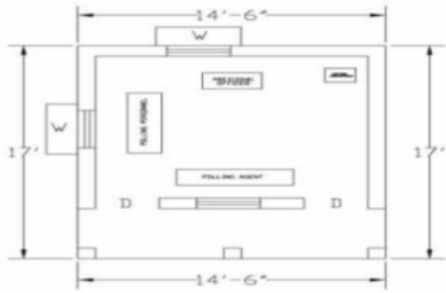

নির্বাচক নিবন্ধন আধিকারিকের স্বাক্ষর

Nazri Naksha

Google Map View

Polling Station Building Front View

Polling Station Front View

Cad View

Key MAP View

বিধানসভা নির্বাচনক্ষেত্রের নং, নাম : 50-মালদহ
ভাগ নং, নাম : 1-ধুমবালু,