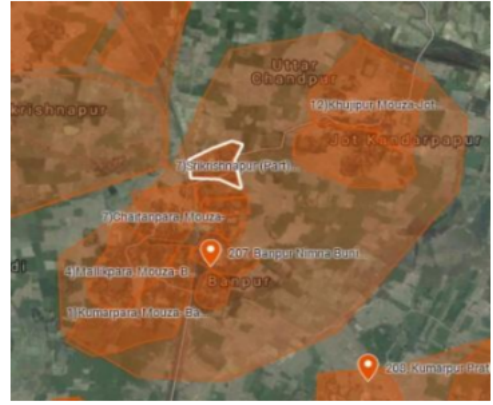

নির্বাচক নিবন্ধন আধিকারিকের স্বাক্ষর

Nazri Naksha

Google Map View

Polling Station Building Front View

Polling Station Front View

Cad View

Key MAP View

বিধানসভা নির্বাচনক্ষেত্রের নং, নাম : 50-মালদহ
ভাগ নং, নাম : 1-কুমারপাড়া,