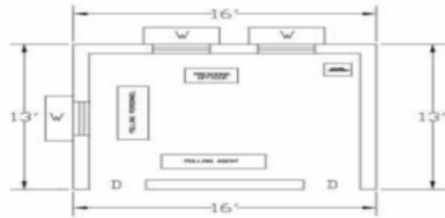

নির্বাচক নিবন্ধন আধিকারিকের স্বাক্ষর

Nazri Naksha

Google Map View

Polling Station Building Front View

Polling Station Front View

Cad View

Key MAP View

বিধানসভা নির্বাচনক্ষেত্রের নং, নাম : 50-মালদহ
ভাগ নং, নাম : 1-কুমারপাড়া,