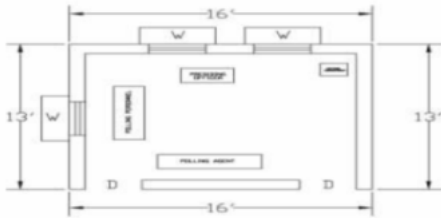

নির্বাচক নিবন্ধন আধিকারিকের স্বাক্ষর

Nazri Naksha

Google Map View

Polling Station Building Front View

Polling Station Front View

Cad View

Key MAP View

বিধানসভা নির্বাচনক্ষেত্রের নং, নাম : 50-মালদহ
ভাগ নং, নাম : 1-উত্তর খারাপাড়া,