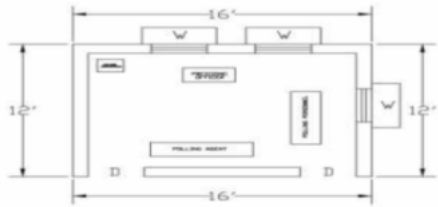

নির্বাচক নিবন্ধন আধিকারিকের স্বাক্ষর

Nazri Naksha

Google Map View

Polling Station Building Front View

Polling Station Front View

Cad View

Key MAP View

1 নাম : ববিতা ঘোষ স্বামীর নাম: আকাশ ঘোষ বাড়ির নং : 01 বয়স : 30 লিঙ্গ : মহিলা	WZJ2316651 ফটো উপলব্ধ	2 নাম : সনেকা ঘোষ স্বামীর নাম: মদন ঘোষ বাড়ির নং : n0146 বয়স : 59 লিঙ্গ : মহিলা	WB/07/039/528050 ফটো উপলব্ধ	3 নাম : তাপস ঘোষ মায়ের নাম: শান্তি বাল্লা ঘোষ বাড়ির নং : n0060 বয়স : 25 লিঙ্গ : পুরুষ	WZJ1982503 ফটো উপলব্ধ
4 নাম : বাসু ঘোষ পিতার নাম: মাধাই ঘোষ বাড়ির নং : n0089 বয়স : 26 লিঙ্গ : পুরুষ	WZJ1982495 ফটো উপলব্ধ	5 নাম : উত্তম ঘোষ পিতার নাম: জিতেন্দ্র ঘোষ বাড়ির নং : n0071 বয়স : 45 লিঙ্গ : পুরুষ	MQQ1591312 ফটো উপলব্ধ	6 নাম : বাপী ঘোষ পিতার নাম: দ্বিজেন ঘোষ বাড়ির নং : n0089 বয়স : 43 লিঙ্গ : পুরুষ	MQQ3314515 ফটো উপলব্ধ
7 নাম : গোষ্ঠ বিহারী ঘোষ পিতার নাম: গৌড়হরি ঘোষ বাড়ির নং : n0060 বয়স : 91 লিঙ্গ : পুরুষ	WB/07/039/528064 ফটো উপলব্ধ	8 নাম : সজল ঘোষ পিতার নাম: পঞ্চানন ঘোষ বাড়ির নং : n0119 বয়স : 26 লিঙ্গ : পুরুষ	WZJ1814490 ফটো উপলব্ধ	9 নাম : ফেকনী ঘোষ স্বামীর নাম: ইন্দ্র ঘোষ বাড়ির নং : n0087 বয়স : 57 লিঙ্গ : মহিলা	WB/07/039/528003 ফটো উপলব্ধ
10 নাম : ননীগোপাল ঘোষ পিতার নাম: জীতেন্দ্র ঘোষ বাড়ির নং : n0071 বয়স : 57 লিঙ্গ : পুরুষ	WB/07/039/528008 ফটো উপলব্ধ	11 নাম : অজয় ঘোষ পিতার নাম: কানাই ঘোষ বাড়ির নং : n0069 বয়স : 37 লিঙ্গ : পুরুষ	WZJ1249457 ফটো উপলব্ধ	12 নাম : যসদা ঘোষ স্বামীর নাম: নারায়ন ঘোষ বাড়ির নং : n0062 বয়স : 70 লিঙ্গ : মহিলা	WB/07/039/528022 ফটো উপলব্ধ
13 নাম : শ্যামলী ঘোষ স্বামীর নাম: সোমেন ঘোষ বাড়ির নং : n0060 বয়স : 39 লিঙ্গ : মহিলা	MQQ3315363 ফটো উপলব্ধ	14 নাম : চন্দন ঘোষ পিতার নাম: গোষ্ঠ ঘোষ বাড়ির নং : n0060 বয়স : 56 লিঙ্গ : পুরুষ	WB/07/039/528066 ফটো উপলব্ধ	15 নাম : পারুল ঘোষ স্বামীর নাম: সনাতন ঘোষ বাড়ির নং : n0119 বয়স : 53 লিঙ্গ : মহিলা	MQQ0809806 ফটো উপলব্ধ
16 নাম : জয়দেব ঘোষ পিতার নাম: গজেন ঘোষ বাড়ির নং : n0091 বয়স : 29 লিঙ্গ : পুরুষ	WZJ1581255 ফটো উপলব্ধ	17 নাম : সোনাতন ঘোষ পিতার নাম: রাজকুমার ঘোষ বাড়ির নং : n0020 বয়স : 35 লিঙ্গ : পুরুষ	WZJ0938936 ফটো উপলব্ধ	18 নাম : অষ্টমী ঘোষ পিতার নাম: গোপাল ঘোষ বাড়ির নং : n0018 বয়স : 51 লিঙ্গ : মহিলা	WB/07/039/528030 ফটো উপলব্ধ
19 নাম : বেলী সাহানী পিতার নাম: যুগল সাহানী বাড়ির নং : এন0020 বয়স : 39 লিঙ্গ : মহিলা	JSL3235397 ফটো উপলব্ধ	20 নাম : প্রতিমা ঘোষ স্বামীর নাম: মাধাই ঘোষ বাড়ির নং : n0089 বয়স : 57 লিঙ্গ : মহিলা	MQQ1359611 ফটো উপলব্ধ	21 নাম : মাধাই ঘোষ পিতার নাম: গৌরহরি ঘোষ বাড়ির নং : n0089 বয়স : 63 লিঙ্গ : পুরুষ	WB/07/039/528001 ফটো উপলব্ধ
22 নাম : সবীতা ঘোষ স্বামীর নাম: উত্তম ঘোষ বাড়ির নং : n0071 বয়স : 38 লিঙ্গ : মহিলা	WZJ0938803 ফটো উপলব্ধ	23 নাম : ঝর্ণা ঘোষ স্বামীর নাম: ননীগোপাল ঘোষ বাড়ির নং : n0071 বয়স : 53 লিঙ্গ : মহিলা	MQQ1359686 ফটো উপলব্ধ	24 নাম : শান্তি ঘোষ স্বামীর নাম: অমল ঘোষ বাড়ির নং : n0060 বয়স : 56 লিঙ্গ : মহিলা	WB/07/039/528005 ফটো উপলব্ধ
25 নাম : পরিতোষ ঘোষ পিতার নাম: সদানন্দ ঘোষ বাড়ির নং : n0019 বয়স : 26 লিঙ্গ : পুরুষ	WZJ1750900 ফটো উপলব্ধ	26 নাম : অভিজিত ঘোষ পিতার নাম: মদন ঘোষ বাড়ির নং : n0146 বয়স : 26 লিঙ্গ : পুরুষ	WZJ1750819 ফটো উপলব্ধ	27 নাম : আরতী ঘোষ স্বামীর নাম: মঙ্গল ঘোষ বাড়ির নং : n0118 বয়স : 55 লিঙ্গ : মহিলা	MQQ3577376 ফটো উপলব্ধ
28 নাম : মনতোষ ঘোষ পিতার নাম: জনার্দন ঘোষ বাড়ির নং : n0116 বয়স : 36 লিঙ্গ : পুরুষ	WZJ0938860 ফটো উপলব্ধ	29 নাম : শুভলক্ষী রায় স্বামীর নাম: ধনঞ্জয় ঘোষ বাড়ির নং : n0053 বয়স : 39 লিঙ্গ : মহিলা	WZJ1581370 ফটো উপলব্ধ	30 নাম : কালীপদ ঘোষ পিতার নাম: ভক্তিব্রজ ঘোষ বাড়ির নং : n0087 বয়স : 57 লিঙ্গ : পুরুষ	WB/07/039/528040 ফটো উপলব্ধ