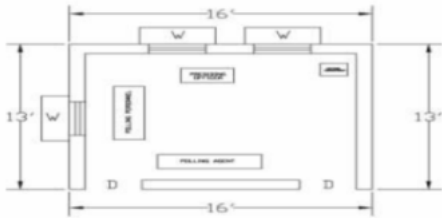

নির্বাচক নিবন্ধন আধিকারিকের স্বাক্ষর

Nazri Naksha

Google Map View

Polling Station Building Front View

Polling Station Front View

Cad View

Key MAP View

বিধানসভা নির্বাচনক্ষেত্রের নং, নাম : 50-মালদহ  
ভাগ নং, নাম : 1-ঢাকাপাথার,