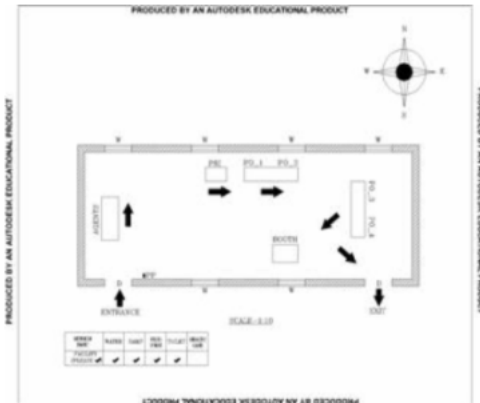

নির্বাচক নিবন্ধন আধিকারিকের স্বাক্ষর

Nazri Naksha

Google Map View

Polling Station Building Front View

Polling Station Front View

Cad View

Key MAP View

1 নাম : সখী রাজবংশী স্বামীর নাম: অর্জুন রাজবংশী বাড়ির নং : N/0231 বয়স : 39 লিঙ্গ : মহিলা	JSL3244753 ফটো উপলব্ধ	2 নাম : মানস রায় পিতার নাম: দানেশ রায় বাড়ির নং : এন0028 বয়স : 24 লিঙ্গ : পুরুষ	WZJ2206621 ফটো উপলব্ধ	3 নাম : তাপস বসাক পিতার নাম: নরেশ বসাক বাড়ির নং : n0126 বয়স : 29 লিঙ্গ : পুরুষ	WZJ1488907 ফটো উপলব্ধ
4 নাম : পঞ্চমী রায় স্বামীর নাম: দীনেশ রায় বাড়ির নং : n0028 বয়স : 38 লিঙ্গ : মহিলা	WZJ1153808 ফটো উপলব্ধ	5 নাম : সাবিত্রী রায় স্বামীর নাম: দানেশ রায় বাড়ির নং : n0028 বয়স : 37 লিঙ্গ : মহিলা	WZJ1270610 ফটো উপলব্ধ	6 নাম : অর্জুন রাজবংশী পিতার নাম: ভূষণ রাজবংশী বাড়ির নং : n0045 বয়স : 44 লিঙ্গ : পুরুষ	JSL2210680 ফটো উপলব্ধ
7 নাম : রুমা সরকার স্বামীর নাম: উজ্জ্বল রাজবংশী বাড়ির নং : 189 বয়স : 24 লিঙ্গ : মহিলা	UQX2354991 ফটো উপলব্ধ	8 নাম : সুজলা রাজবংশী স্বামীর নাম: মণ্টু বাড়ির নং : n0045 বয়স : 47 লিঙ্গ : মহিলা	JSL1674183 ফটো উপলব্ধ	9 নাম : দানেশ রায় পিতার নাম: প্রসাদিয়া বাড়ির নং : n0028 বয়স : 50 লিঙ্গ : পুরুষ	WZJ0957233 ফটো উপলব্ধ
10 নাম : চম্পা সরকার স্বামীর নাম: শ্যামল সরকার বাড়ির নং : এন04 বয়স : 33 লিঙ্গ : মহিলা	WZJ1270248 ফটো উপলব্ধ	11 নাম : সনাতন বসাক পিতার নাম: নরেশ বসাক বাড়ির নং : n0126 বয়স : 32 লিঙ্গ : পুরুষ	WZJ1270271 ফটো উপলব্ধ	12 নাম : টুলো বসাক স্বামীর নাম: নরেশ বসাক বাড়ির নং : n0126 বয়স : 59 লিঙ্গ : মহিলা	JSL2210268 ফটো উপলব্ধ
13 নাম : নরেশ বসাক পিতার নাম: জ্যোতিশ বসাক বাড়ির নং : n0126 বয়স : 67 লিঙ্গ : পুরুষ	JSL2210250 ফটো উপলব্ধ	14 নাম : শ্যামল সরকার পিতার নাম: নারায়ন সরকার বাড়ির নং : এন05 বয়স : 37 লিঙ্গ : পুরুষ	WZJ1270297 ফটো উপলব্ধ	15 নাম : কবিতা বসাক স্বামীর নাম: সনাতন বসাক বাড়ির নং : n0126 বয়স : 26 লিঙ্গ : মহিলা	WZJ2118503 ফটো উপলব্ধ
16 নাম : ভোম্বল রাজবংশী পিতার নাম: বিতন রাজবংশী বাড়ির নং : n0100 বয়স : 37 লিঙ্গ : পুরুষ	WZJ0957514 ফটো উপলব্ধ	17 নাম : ছবিতা সরকার স্বামীর নাম: কমল রাজবংশী বাড়ির নং : এন0100 বয়স : 26 লিঙ্গ : মহিলা	WZJ2118545 ফটো উপলব্ধ	18 নাম : পিউ বিশ্বাস রাজবংশী স্বামীর নাম: ভম্বল রাজবংশী বাড়ির নং : n0100 বয়স : 30 লিঙ্গ : মহিলা	WZJ1270446 ফটো উপলব্ধ
19 নাম : বাম রাজবংশী স্বামীর নাম: বিতন রাজবংশী বাড়ির নং : n0100 বয়স : 59 লিঙ্গ : মহিলা	JSL1673326 ফটো উপলব্ধ	20 নাম : কমল রাজবংশী পিতার নাম: বিতন রাজবংশী বাড়ির নং : n0100 বয়স : 32 লিঙ্গ : পুরুষ	WZJ1050079 ফটো উপলব্ধ	21 নাম : রোহিণী সরকার স্বামীর নাম: শ্যামল রাজবংশী বাড়ির নং : n0145 বয়স : 35 লিঙ্গ : মহিলা	WZJ0748624 ফটো উপলব্ধ
22 নাম : উজ্জ্বল কর্মকার পিতার নাম: সুকুমার কর্মকার বাড়ির নং : n0143 বয়স : 37 লিঙ্গ : পুরুষ	WZJ0957282 ফটো উপলব্ধ	23 নাম : শিলা দাস (কর্মকার) স্বামীর নাম: উজ্জ্বল কর্মকার বাড়ির নং : n0143 বয়স : 31 লিঙ্গ : মহিলা	WZJ1270347 ফটো উপলব্ধ	24 নাম : কাঞ্চন কর্মকার স্বামীর নাম: সুকুমার কর্মকার বাড়ির নং : n0158 বয়স : 55 লিঙ্গ : মহিলা	WZJ0957688 ফটো উপলব্ধ
25 নাম : নিরদি কোল স্বামীর নাম: সুজীত কোল বাড়ির নং : নং221 বয়স : 26 লিঙ্গ : মহিলা	WZJ2034197 ফটো উপলব্ধ	26 নাম : লক্ষী কোল পিতার নাম: শিব কোল বাড়ির নং : n0032 বয়স : 53 লিঙ্গ : মহিলা	JSL1343987 ফটো উপলব্ধ	27 নাম : মোনিকা কোল স্বামীর নাম: অজয় কোল বাড়ির নং : এন0235 বয়স : 28 লিঙ্গ : মহিলা	WZJ1819168 ফটো উপলব্ধ
28 নাম : শ্যামল কোল পিতার নাম: জটিল কোল বাড়ির নং : নং188 বয়স : 24 লিঙ্গ : পুরুষ	WZJ2034114 ফটো উপলব্ধ	29 নাম : প্রসেনজিৎ কোল পিতার নাম: অধিন কোল বাড়ির নং : NO360 বয়স : 27 লিঙ্গ : পুরুষ	WZJ1602911 ফটো উপলব্ধ	30 নাম : কমল কোল পিতার নাম: শিব কোল বাড়ির নং : n0032 বয়স : 40 লিঙ্গ : পুরুষ	WZJ0957522 ফটো উপলব্ধ