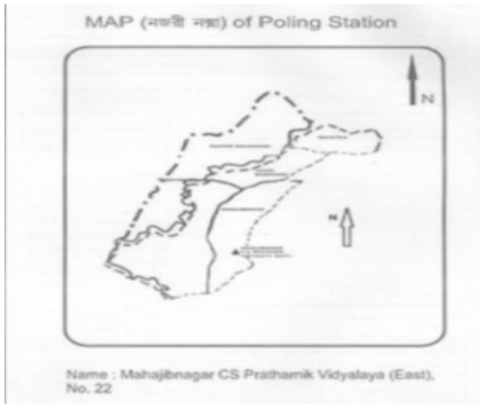

Nazri Naksha