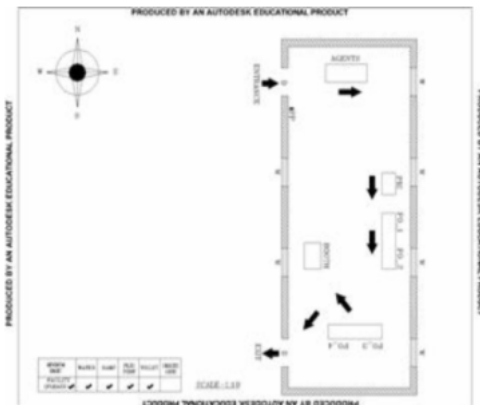

নির্বাচক নিবন্ধন আধিকারিকের স্বাক্ষর

Nazri Naksha

Google Map View

Polling Station Building Front View

Polling Station Front View

Cad View

Key MAP View

1 নাম : সোম মার্ভি পিতার নাম: লক্ষীরাম মার্ভি বাড়ির নং : n0023 বয়স : 29 লিঙ্গ : পুরুষ	WZJ1489392 ফটো উপলব্ধ	2 নাম : অমিতা হেমব্রম পিতার নাম: মঙ্গল হেমব্রম বাড়ির নং : n0017 বয়স : 27 লিঙ্গ : মহিলা	WZJ1666460 ফটো উপলব্ধ	3 নাম : নিমাই হেমব্রম পিতার নাম: পান্টু হেমব্রম বাড়ির নং : নং0022 বয়স : 27 লিঙ্গ : পুরুষ	WZJ2306389 ফটো উপলব্ধ
4 নাম : শ্যামল মার্ভি পিতার নাম: লক্ষীরাম মার্ভি বাড়ির নং : n0023 বয়স : 30 লিঙ্গ : পুরুষ	WZJ1401942 ফটো উপলব্ধ	5 নাম : চুন্ডা পিতার নাম: ফাগু বাড়ির নং : n0024 বয়স : 51 লিঙ্গ : পুরুষ	JSL1673086 ফটো উপলব্ধ	6 নাম : জনতা হেমব্রম পিতার নাম: যুগল হেমব্রম বাড়ির নং : n0019 বয়স : 36 লিঙ্গ : পুরুষ	WZJ0821389 ফটো উপলব্ধ
7 নাম : অজিত হেমব্রম পিতার নাম: যুগল হেমব্রম বাড়ির নং : n0019 বয়স : 37 লিঙ্গ : পুরুষ	WZJ0057448 ফটো উপলব্ধ	8 নাম : তালা স্বামীর নাম: যুগল বাড়ির নং : n0019 বয়স : 59 লিঙ্গ : মহিলা	JSL1400076 ফটো উপলব্ধ	9 নাম : ছামী স্বামীর নাম: বৃন্দই হেমব্রম বাড়ির নং : n0025 বয়স : 83 লিঙ্গ : মহিলা	JSL1667567 ফটো উপলব্ধ
10 নাম : মঙ্গল পিতার নাম: মদন বাড়ির নং : n0017 বয়স : 57 লিঙ্গ : পুরুষ	JSL1399971 ফটো উপলব্ধ	11 নাম : আনী স্বামীর নাম: মঙ্গল বাড়ির নং : n0017 বয়স : 55 লিঙ্গ : মহিলা	JSL1400068 ফটো উপলব্ধ	12 নাম : সরকার হেমব্রম পিতার নাম: মঙ্গল হেমব্রম বাড়ির নং : n0017 বয়স : 29 লিঙ্গ : পুরুষ	WZJ1489368 ফটো উপলব্ধ
13 নাম : তপন হাঁসদা পিতার নাম: সতীশ হাঁসদা বাড়ির নং : n0024 বয়স : 37 লিঙ্গ : পুরুষ	WZJ1154301 ফটো উপলব্ধ	14 নাম : মহারানী স্বামীর নাম: চুন্ডা বাড়ির নং : n0024 বয়স : 49 লিঙ্গ : মহিলা	JSL2213411 ফটো উপলব্ধ	15 নাম : মুনি স্বামীর নাম: পান্টু বাড়ির নং : n0022 বয়স : 50 লিঙ্গ : মহিলা	JSL1668474 ফটো উপলব্ধ
16 নাম : মনু হেমব্রম পিতার নাম: মঙ্গল হেমব্রম বাড়ির নং : n0017 বয়স : 31 লিঙ্গ : পুরুষ	WZJ1384387 ফটো উপলব্ধ	17 নাম : নয়নি কিস্কু স্বামীর নাম: জনতা হেমব্রম বাড়ির নং : N0019 বয়স : 28 লিঙ্গ : মহিলা	WZJ1724418 ফটো উপলব্ধ	18 নাম : মালতি হেমব্রম পিতার নাম: যুগল হেমব্রম বাড়ির নং : N0019 বয়স : 28 লিঙ্গ : মহিলা	WZJ1666494 ফটো উপলব্ধ
19 নাম : মুনি সরেন স্বামীর নাম: সুকোল মার্ভি বাড়ির নং : n0255 বয়স : 46 লিঙ্গ : মহিলা	WZJ0957936 ফটো উপলব্ধ	20 নাম : মঙ্গলী স্বামীর নাম: বাবুরাম মার্ভি বাড়ির নং : n0027 বয়স : 52 লিঙ্গ : মহিলা	JSL2213585 ফটো উপলব্ধ	21 নাম : সোনা স্বামীর নাম: লুখীরাম বাড়ির নং : n0023 বয়স : 56 লিঙ্গ : মহিলা	JSL1402569 ফটো উপলব্ধ
22 নাম : ছবি সরেন স্বামীর নাম: মনু হেমব্রম বাড়ির নং : N0262 বয়স : 30 লিঙ্গ : মহিলা	RBT1412246 ফটো উপলব্ধ	23 নাম : মল্লিকা হেমব্রম পিতার নাম: যুগল হেমব্রম বাড়ির নং : N0019 বয়স : 27 লিঙ্গ : মহিলা	WZJ1666486 ফটো উপলব্ধ	24 নাম : অজয় হাঁসদা পিতার নাম: চুন্ডা হাঁসদা বাড়ির নং : n0024 বয়স : 29 লিঙ্গ : পুরুষ	WZJ1489376 ফটো উপলব্ধ
25 নাম : মিনতি হাঁসদা পিতার নাম: চুন্ডা হাঁসদা বাড়ির নং : n0024 বয়স : 30 লিঙ্গ : মহিলা	WZJ1271014 ফটো উপলব্ধ	26 নাম : দানিয়েল হেমব্রম পিতার নাম: বৃন্দই হেমব্রম বাড়ির নং : n0025 বয়স : 30 লিঙ্গ : পুরুষ	WZJ1271006 ফটো উপলব্ধ	27 নাম : পান্টু পিতার নাম: মদন বাড়ির নং : n0022 বয়স : 51 লিঙ্গ : পুরুষ	JSL1400258 ফটো উপলব্ধ
28 নাম : সঞ্জয় হেমব্রম পিতার নাম: মঙ্গল হেমব্রম বাড়ির নং : n0017 বয়স : 29 লিঙ্গ : পুরুষ	WZJ1489566 ফটো উপলব্ধ	29 নাম : জ্যোৎস্না আর্ঘ্য (মন্ডল) স্বামীর নাম: বৃন্দ মন্ডল বাড়ির নং : n0242 বয়স : 43 লিঙ্গ : মহিলা	WZJ0058602 ফটো উপলব্ধ	30 নাম : সান্তনা কর্মকার স্বামীর নাম: প্রসেনজিত কর্মকার বাড়ির নং : এন0054 বয়স : 24 লিঙ্গ : মহিলা	WZJ2188589 ফটো উপলব্ধ