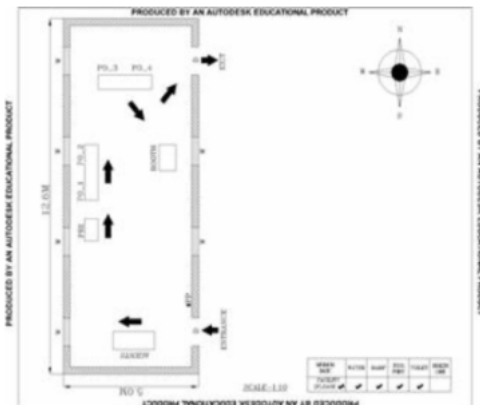

নির্বাচক নিবন্ধন আধিকারিকের স্বাক্ষর

Nazri Naksha

Google Map View

Polling Station Building Front View

Polling Station Front View

Cad View

Key MAP View

1 নাম : শিব সরেন পিতার নাম: লক্ষ্মী সরেন বাড়ির নং : n0010 বয়স : 44 লিঙ্গ : পুরুষ	JSL2658417 ফটো উপলব্ধ	2 নাম : শিবানী টুডু পিতার নাম: সরকার টুডু বাড়ির নং : এন0006 বয়স : 32 লিঙ্গ : মহিলা	WZJ1816958 ফটো উপলব্ধ	3 নাম : শ্যামল হেমব্রম মায়ের নাম: সাগারাম হেমব্রম বাড়ির নং : n0006 বয়স : 36 লিঙ্গ : পুরুষ	WZJ1271469 ফটো উপলব্ধ
4 নাম : বৃন্দিন বেসরা স্বামীর নাম: সাগারাম হেমব্রম বাড়ির নং : n0006 বয়স : 45 লিঙ্গ : মহিলা	WZJ0057927 ফটো উপলব্ধ	5 নাম : জীবন হেমব্রম পিতার নাম: সাগারাম হেমব্রম বাড়ির নং : n0006 বয়স : 26 লিঙ্গ : পুরুষ	WZJ1724491 ফটো উপলব্ধ	6 নাম : সাবলী বেসরা পিতার নাম: সুফল বেসরা বাড়ির নং : n0010 বয়স : 61 লিঙ্গ : মহিলা	JSL2658409 ফটো উপলব্ধ
7 নাম : অঞ্জলী কিস্কু স্বামীর নাম: সঞ্জিত হেমব্রম বাড়ির নং : n0006 বয়স : 32 লিঙ্গ : মহিলা	WZJ1271501 ফটো উপলব্ধ	8 নাম : সঞ্জিত হেমব্রম মায়ের নাম: বৃন্দিন হেমব্রম বাড়ির নং : n0006 বয়স : 36 লিঙ্গ : পুরুষ	WZJ1271451 ফটো উপলব্ধ	9 নাম : সাগারাম হেমব্রম পিতার নাম: মন্ডল হেমব্রম বাড়ির নং : n0006 বয়স : 47 লিঙ্গ : পুরুষ	WZJ1271493 ফটো উপলব্ধ
10 নাম : মাঝলী টুডু স্বামীর নাম: সরকার বেসরা বাড়ির নং : n0006 বয়স : 44 লিঙ্গ : মহিলা	JSL2658375 ফটো উপলব্ধ	11 নাম : রাধা রানি মন্ডল দাস পিতার নাম: সাগরম হেমব্রম বাড়ির নং : n0003 বয়স : 57 লিঙ্গ : মহিলা	JSL1664002 ফটো উপলব্ধ	12 নাম : অঞ্জলি সরেন স্বামীর নাম: লক্ষ্মীরাম হেমব্রম বাড়ির নং : এন0003 বয়স : 30 লিঙ্গ : মহিলা	WZJ1817014 ফটো উপলব্ধ
13 নাম : লক্ষী রাম হেমব্রম পিতার নাম: সোনা হেমব্রম বাড়ির নং : n0003 বয়স : 36 লিঙ্গ : পুরুষ	WZJ1271477 ফটো উপলব্ধ	14 নাম : বলাই হেমব্রম পিতার নাম: সাজিলা হেমব্রম বাড়ির নং : N0008 বয়স : 27 লিঙ্গ : পুরুষ	WZJ1666510 ফটো উপলব্ধ	15 নাম : রাফায়েল মুর্মু পিতার নাম: গৌতম মুর্মু বাড়ির নং : 29 বয়স : 24 লিঙ্গ : পুরুষ	WZJ2120236 ফটো উপলব্ধ
16 নাম : চিত্রাঙ্কা হাঁসদা পিতার নাম: দেবু হাঁসদা বাড়ির নং : n0011 বয়স : 29 লিঙ্গ : মহিলা	WZJ1402197 ফটো উপলব্ধ	17 নাম : তেনা হাঁসদা স্বামীর নাম: সাজিলা হেমব্রম বাড়ির নং : n0008 বয়স : 38 লিঙ্গ : মহিলা	WZJ1050582 ফটো উপলব্ধ	18 নাম : বালে মুর্মু স্বামীর নাম: দেবু হাঁসদা বাড়ির নং : n0011 বয়স : 47 লিঙ্গ : মহিলা	JSL2215952 ফটো উপলব্ধ
19 নাম : সনকা মুর্মু পিতার নাম: সুকল মুর্মু বাড়ির নং : 414 বয়স : 25 লিঙ্গ : মহিলা	WZJ2120285 ফটো উপলব্ধ	20 নাম : বাহা মুর্মু স্বামীর নাম: বুধরাই হেমব্রম বাড়ির নং : n0008 বয়স : 76 লিঙ্গ : মহিলা	JSL2215374 ফটো উপলব্ধ	21 নাম : রবিন হাঁসদা পিতার নাম: হোপা হাঁসদা বাড়ির নং : n0004 বয়স : 38 লিঙ্গ : পুরুষ	WZJ0752238 ফটো উপলব্ধ
22 নাম : ভুন্ডা হাঁসদা পিতার নাম: হোপা হাঁসদা বাড়ির নং : n0004 বয়স : 41 লিঙ্গ : পুরুষ	WZJ0752220 ফটো উপলব্ধ	23 নাম : মুচরু হাঁসদা পিতার নাম: বাজুন হাঁসদা বাড়ির নং : n0004 বয়স : 40 লিঙ্গ : পুরুষ	JSL2908929 ফটো উপলব্ধ	24 নাম : সুনীল হাঁসদা পিতার নাম: বাজুন হাঁসদা বাড়ির নং : n0004 বয়স : 44 লিঙ্গ : পুরুষ	JSL2659183 ফটো উপলব্ধ
25 নাম : হোপনি সরেন স্বামীর নাম: ভুন্ডা সরেন বাড়ির নং : n0004 বয়স : 39 লিঙ্গ : মহিলা	WZJ0821868 ফটো উপলব্ধ	26 নাম : মায়ী টুডু স্বামীর নাম: সুনীল হাঁসদা বাড়ির নং : n0004 বয়স : 39 লিঙ্গ : মহিলা	WZJ0057935 ফটো উপলব্ধ	27 নাম : রবি হাঁসদা পিতার নাম: সুফ.ল হাঁসদা বাড়ির নং : এন0005 বয়স : 28 লিঙ্গ : পুরুষ	WZJ1817006 ফটো উপলব্ধ
28 নাম : সাজিলা হাঁসদা পিতার নাম: হোপা হাঁসদা বাড়ির নং : n0005 বয়স : 38 লিঙ্গ : পুরুষ	WZJ0821835 ফটো উপলব্ধ	29 নাম : পুড়ঙ্গি মুর্মু স্বামীর নাম: রবীন হাঁসদা বাড়ির নং : বয়স : 38 লিঙ্গ : মহিলা	WZJ0821876 ফটো উপলব্ধ	30 নাম : সালোনী হাঁসদা পিতার নাম: ভুন্ডা হাঁসদা বাড়ির নং : এন0004 বয়স : 29 লিঙ্গ : মহিলা	WZJ1816990 ফটো উপলব্ধ