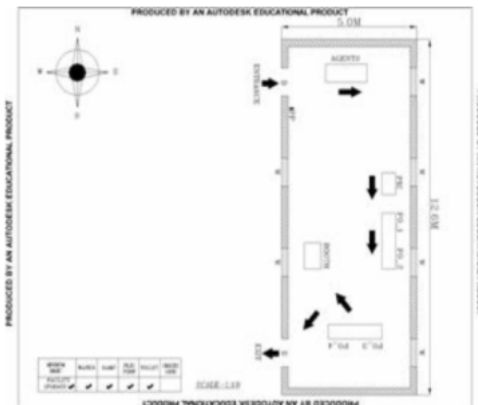

নির্বাচক নিবন্ধন আধিকারিকের স্বাক্ষর

Nazri Naksha

Google Map View

Polling Station Building Front View

Polling Station Front View

Cad View

Key MAP View

| | | | | | |
|--|--------------------------------|--|--------------------------------|---|--------------------------------|
| 1 নাম : পূজা কিঙ্ক স্বামীর নাম: জোনাস হেমরম বাড়ির নং : এন0069 বয়স : 26 লিঙ্গ : মহিলা | WZJ1815885 ফটো উপলব্ধ | 2 নাম : টেংকু কোডামুডি পিতার নাম: বাকলু কোড়া বাড়ির নং : n0050 বয়স : 61 লিঙ্গ : পুরুষ | WZJ2421584 ফটো উপলব্ধ | 3 নাম : নিমাই কোডামুদি পিতার নাম: নেহেরু কোডামুদি বাড়ির নং : n0048 বয়স : 33 লিঙ্গ : পুরুষ | WZJ1156413 ফটো উপলব্ধ |
| 4 নাম : শ্যামলী কোডামুদি স্বামীর নাম: জীতেন কোডামুদি বাড়ির নং : N0039 বয়স : 28 লিঙ্গ : মহিলা | WZJ1744705 ফটো উপলব্ধ | 5 নাম : মনল কোডামুদি পিতার নাম: নমল কোরামুদি বাড়ির নং : n0053 বয়স : 34 লিঙ্গ : পুরুষ | WZJ1052059 ফটো উপলব্ধ | 6 নাম : বিমল কোডামুদি পিতার নাম: সগেন কোডামুদি বাড়ির নং : n0053 বয়স : 30 লিঙ্গ : পুরুষ | WZJ1273473 ফটো উপলব্ধ |
| 7 নাম : ইনেশ কোডামুদি পিতার নাম: রমেশ কোডামুদি বাড়ির নং : n0049 বয়স : 31 লিঙ্গ : পুরুষ | WZJ1156330 ফটো উপলব্ধ | 8 নাম : সুবীর কোড়া পিতার নাম: লালচাঁদ কোড়া বাড়ির নং : n0030 বয়স : 51 লিঙ্গ : পুরুষ | JSL0368985 ফটো উপলব্ধ | 9 নাম : জাবো কোড়া স্বামীর নাম: দীপু কোড়া বাড়ির নং : n0039 বয়স : 60 লিঙ্গ : মহিলা | WB/07/045/267012 ফটো উপলব্ধ |
| 10 নাম : দীপু কোড়া পিতার নাম: ধনেশ্বর কোড়া বাড়ির নং : n0039 বয়স : 63 লিঙ্গ : পুরুষ | WB/07/045/267011 ফটো উপলব্ধ | 11 নাম : দসমী কোরামুদি মুদি স্বামীর নাম: বিমল কোরামুদি বাড়ির নং : এনএইচএন বয়স : 29 লিঙ্গ : মহিলা | WZJ2123578 ফটো উপলব্ধ | 12 নাম : নীরেন কোডামুদি পিতার নাম: ধদলা কোডামুদি বাড়ির নং : n0051 বয়স : 27 লিঙ্গ : পুরুষ | WZJ1603695 ফটো উপলব্ধ |
| 13 নাম : মংগী কোড়া স্বামীর নাম: ধদলা কোড়া বাড়ির নং : n0051 বয়স : 53 লিঙ্গ : মহিলা | WB/07/045/267030 ফটো উপলব্ধ | 14 নাম : ধদলা কোড়া পিতার নাম: বুকুয়া কোড়া বাড়ির নং : n0051 বয়স : 57 লিঙ্গ : পুরুষ | WB/07/045/267029 ফটো উপলব্ধ | 15 নাম : দীনেশ কোডামুদি পিতার নাম: রমেশ কোডামুদি বাড়ির নং : n0049 বয়স : 37 লিঙ্গ : পুরুষ | WZJ0060533 ফটো উপলব্ধ |
| 16 নাম : সুকুমার কোডামুদি পিতার নাম: টেংকু কোডামুদি বাড়ির নং : n0050 বয়স : 33 লিঙ্গ : পুরুষ | WZJ1156454 ফটো উপলব্ধ | 17 নাম : জীতেন কোডামুদি পিতার নাম: দীপু কোডামুদি বাড়ির নং : n0039 বয়স : 33 লিঙ্গ : পুরুষ | WZJ1156306 ফটো উপলব্ধ | 18 নাম : লাকিয়া কোরামুদী পিতার নাম: কৃষ্ণা কোড়া বাড়ির নং : 218 বয়স : 73 লিঙ্গ : পুরুষ | JSL1554500 ফটো উপলব্ধ |
| 19 নাম : নিলমুনি মুদি স্বামীর নাম: সুকুমার কোডামুদি বাড়ির নং : এন0050 বয়স : 25 লিঙ্গ : মহিলা | WZJ2123370 ফটো উপলব্ধ | 20 নাম : ভিখান কোড়া স্বামীর নাম: রমেশ কোড়া বাড়ির নং : n0049 বয়স : 66 লিঙ্গ : মহিলা | WB/07/045/267002 ফটো উপলব্ধ | 21 নাম : পার্বতী মুদি (কোরামুদি) স্বামীর নাম: নিরেন কোরামুদি বাড়ির নং : এন0051 বয়স : 27 লিঙ্গ : মহিলা | WZJ1816123 ফটো উপলব্ধ |
| 22 নাম : মালতী স্বামীর নাম: কোরামুদি টেংকু কোরামুদি বাড়ির নং : n0050 বয়স : 53 লিঙ্গ : মহিলা | WZJ2421618 ফটো উপলব্ধ | 23 নাম : মানিক কোরামুদী মায়ের নাম: বনি কোরামুদী বাড়ির নং : ৭ বয়স : 22 লিঙ্গ : পুরুষ | WZJ2264059 ফটো উপলব্ধ | 24 নাম : রঞ্জনা কোডামুদী পিতার নাম: রিতেন কোডামুদি বাড়ির নং : n0039 বয়স : 28 লিঙ্গ : মহিলা | WZJ1603729 ফটো উপলব্ধ |
| 25 নাম : মতিল কোডামুদি পিতার নাম: ইলিয়াস কোডামুদি বাড়ির নং : এন0048 বয়স : 23 লিঙ্গ : পুরুষ | WZJ2123362 ফটো উপলব্ধ | 26 নাম : রাখি কোডামুদি স্বামীর নাম: খিরেন কোডামুদি বাড়ির নং : এন0051 বয়স : 29 লিঙ্গ : মহিলা | WZJ1816149 ফটো উপলব্ধ | 27 নাম : ইলিয়াস কোডামুদি পিতার নাম: নেহেরু মুদি বাড়ির নং : n0048 বয়স : 37 লিঙ্গ : পুরুষ | WZJ0959494 ফটো উপলব্ধ |
| 28 নাম : রীতেন কোডামুদি পিতার নাম: দীপু কোডামুদি বাড়ির নং : n0039 বয়স : 32 লিঙ্গ : পুরুষ | WZJ1156314 ফটো উপলব্ধ | 29 নাম : মেনকা কোডামুদি স্বামীর নাম: দীনেশ কোডামুদি বাড়ির নং : n0049 বয়স : 30 লিঙ্গ : মহিলা | WZJ1052067 ফটো উপলব্ধ | 30 নাম : মায়ী কোডামুদি পিতার নাম: রমেশ কোডামুদি বাড়ির নং : n0049 বয়স : 30 লিঙ্গ : মহিলা | WZJ1603760 ফটো উপলব্ধ |