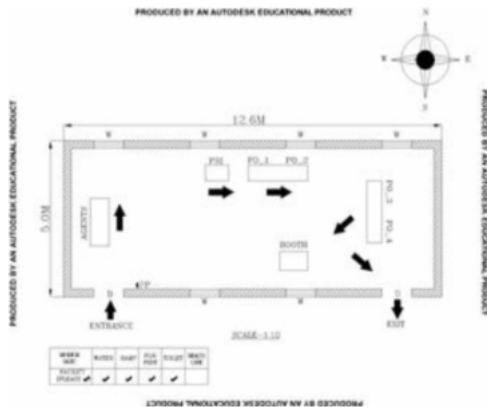

নির্বাচক নিবন্ধন আধিকারিকের স্বাক্ষর

Nazri Naksha

Google Map View

Polling Station Building Front View

Polling Station Front View

Cad View

Key MAP View

1 নাম : রংফুল বিবি স্বামীর নাম : মুহম্মদ বাড়ির নং : n0422 বয়স : 41 লিঙ্গ : মহিলা	JSL2060465 ফটো উপলব্ধ	2 নাম : রিক্তি খাতুন স্বামীর নাম : জাহাঙ্গীর আলম বাড়ির নং : এন0345 বয়স : 24 লিঙ্গ : মহিলা	WZJ2129542 ফটো উপলব্ধ	3 নাম : মিঠুন সেখ পিতার নাম : ইদ্রু সেখ বাড়ির নং : n0414 বয়স : 33 লিঙ্গ : পুরুষ	WZJ1074236 ফটো উপলব্ধ
4 নাম : মোনিরুদ্দীন মায়ের নাম : আকতারুলেফ বাড়ির নং : n0397 বয়স : 36 লিঙ্গ : পুরুষ	WZJ0956920 ফটো উপলব্ধ	5 নাম : শ্রীমতি সরকার স্বামীর নাম : সুদেব সরকার বাড়ির নং : n0244 বয়স : 28 লিঙ্গ : মহিলা	WZJ0826388 ফটো উপলব্ধ	6 নাম : মরিয়ম বিবি স্বামীর নাম : কুরবান আলি বাড়ির নং : n0362 বয়স : 44 লিঙ্গ : মহিলা	JSL2060820 ফটো উপলব্ধ
7 নাম : সাহাজান আলী পিতার নাম : মোফাজ্জুদ্দীন আলী বাড়ির নং : n0374 বয়স : 33 লিঙ্গ : পুরুষ	WZJ1404524 ফটো উপলব্ধ	8 নাম : দিপা রায় পিতার নাম : প্রভু রায় বাড়ির নং : n0016 বয়স : 30 লিঙ্গ : মহিলা	WZJ1493295 ফটো উপলব্ধ	9 নাম : জাকেরা বিবি স্বামীর নাম : আমিনুর আলি বাড়ির নং : n0416 বয়স : 42 লিঙ্গ : মহিলা	WZJ1493147 ফটো উপলব্ধ
10 নাম : মহঃ রাফিকুল হক পিতার নাম : আকতারুলেফ বাড়ির নং : n0409 বয়স : 33 লিঙ্গ : পুরুষ	WZJ1049659 ফটো উপলব্ধ	11 নাম : অঞ্জলি দাস বিশ্বাস স্বামীর নাম : মাধব বিশ্বাস বাড়ির নং : n0058 বয়স : 61 লিঙ্গ : মহিলা	WZJ2192631 ফটো উপলব্ধ	12 নাম : আব্বাস আলী পিতার নাম : আকতার আলী বাড়ির নং : n0220 বয়স : 31 লিঙ্গ : পুরুষ	WZJ1493634 ফটো উপলব্ধ
13 নাম : নাসিমা খাতুন স্বামীর নাম : সরিকুল সেখ বাড়ির নং : এন এইচ এন বয়স : 24 লিঙ্গ : মহিলা	WZJ2264844 ফটো উপলব্ধ	14 নাম : মেরী হাঁসদা মায়ের নাম : হপনময় হাঁসদা বাড়ির নং : n0024 বয়স : 33 লিঙ্গ : মহিলা	WZJ1275973 ফটো উপলব্ধ	15 নাম : আলফাউজ বেগম পিতার নাম : ইদ্রু আলী বাড়ির নং : নিই হাউদ নং বয়স : 30 লিঙ্গ : পুরুষ	WZJ1416148 ফটো উপলব্ধ
16 নাম : সাবেদা বিবি স্বামীর নাম : আলম বাড়ির নং : n0191 বয়স : 64 লিঙ্গ : মহিলা	JSL2665966 ফটো উপলব্ধ	17 নাম : জি.হাতুন খাতুন পিতার নাম : মোরাজুল শেখ বাড়ির নং : নং202 বয়স : 27 লিঙ্গ : মহিলা	WZJ1776574 ফটো উপলব্ধ	18 নাম : তানজিমা বিবি স্বামীর নাম : আরিক সেখ বাড়ির নং : n0182 বয়স : 31 লিঙ্গ : মহিলা	WZJ1158690 ফটো উপলব্ধ
19 নাম : মনিকা কিস্কু স্বামীর নাম : ধুমা মার্ভি বাড়ির নং : n0370 বয়স : 31 লিঙ্গ : মহিলা	WZJ1276245 ফটো উপলব্ধ	20 নাম : অসিরুল হক পিতার নাম : জাহাঙ্গীর সেখ বাড়ির নং : 0363 বয়স : 22 লিঙ্গ : পুরুষ	WZJ2210557 ফটো উপলব্ধ	21 নাম : ফতেমা খাতুন স্বামীর নাম : সুউদ আলি খেঁখ বাড়ির নং : n0182 বয়স : 24 লিঙ্গ : মহিলা	WZJ2046308 ফটো উপলব্ধ
22 নাম : মনোজ বিশ্বাস পিতার নাম : মাধব বিশ্বাস বাড়ির নং : n0058 বয়স : 40 লিঙ্গ : পুরুষ	JSL3168473 ফটো উপলব্ধ	23 নাম : মাজকুরা বিবি স্বামীর নাম : মোরাজুল শেখ বাড়ির নং : n0202 বয়স : 44 লিঙ্গ : মহিলা	JSL2524387 ফটো উপলব্ধ	24 নাম : মোফাজ্জুদ্দীন পিতার নাম : মোজাফফর বাড়ির নং : n0374 বয়স : 67 লিঙ্গ : পুরুষ	JSL2193142 ফটো উপলব্ধ
25 নাম : কুরবান আলি পিতার নাম : সলেমান সেখ বাড়ির নং : n0363 বয়স : 46 লিঙ্গ : পুরুষ	JSL2060812 ফটো উপলব্ধ	26 নাম : সাহানারা বিবি স্বামীর নাম : আইনুল বাড়ির নং : n0361 বয়স : 44 লিঙ্গ : মহিলা	JSL2059988 ফটো উপলব্ধ	27 নাম : জাকিরা খাতুন বিবি স্বামীর নাম : মনিরুদ্দীন বাড়ির নং : n0397 বয়স : 30 লিঙ্গ : মহিলা	WZJ1493238 ফটো উপলব্ধ
28 নাম : মধুমিতা (বিশ্বাস)সিং স্বামীর নাম : হাকরুল সিং বাড়ির নং : n0390 বয়স : 41 লিঙ্গ : মহিলা	WZJ1404292 ফটো উপলব্ধ	29 নাম : ঝরনা সরকার পাণ্ডে স্বামীর নাম : বাপি পাণ্ডে বাড়ির নং : 0244 বয়স : 31 লিঙ্গ : মহিলা	WZJ1623149 ফটো উপলব্ধ	30 নাম : সুমি বিবি খাতুন স্বামীর নাম : মিঠুন সেখ বাড়ির নং : n0420 বয়স : 35 লিঙ্গ : মহিলা	WZJ0857094 ফটো উপলব্ধ