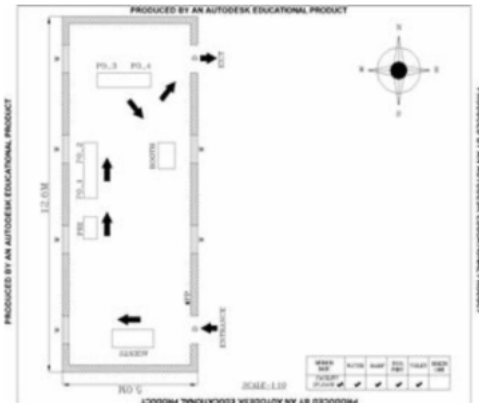

নির্বাচক নিবন্ধন আধিকারিকের স্বাক্ষর

Nazri Naksha

Google Map View

Polling Station Building Front View

Polling Station Front View

Cad View

Key MAP View

1 নাম : মোঃ কাজল পিতার নাম : মোঃ মঞ্জুর আলি বাড়ির নং : no032 বয়স : 27 লিঙ্গ : পুরুষ	WZJ1595933 ফটো উপলব্ধ	2 নাম : প্রীয়ারা খাতুন স্বামীর নাম : রেজাউল হক বাড়ির নং : 129 বয়স : 21 লিঙ্গ : মহিলা	WZJ2261048 ফটো উপলব্ধ	3 নাম : সোহাগী বেগম স্বামীর নাম : আব্দুল সেখ বাড়ির নং : n0079 বয়স : 70 লিঙ্গ : মহিলা	JSL2634178 ফটো উপলব্ধ
4 নাম : ফিরোজ সৈখ পিতার নাম : মনিরুল্লাহ সৈখ বাড়ির নং : n0040 বয়স : 40 লিঙ্গ : পুরুষ	JSL3162625 ফটো উপলব্ধ	5 নাম : খাইরন বিবি স্বামীর নাম : আনিসুর রহমান বাড়ির নং : 69 বয়স : 65 লিঙ্গ : মহিলা	WZJ2208775 ফটো উপলব্ধ	6 নাম : আজিমুদ্দিন পিতার নাম : সোনার্দী বাড়ির নং : n0019 বয়স : 43 লিঙ্গ : পুরুষ	JSL1721299 ফটো উপলব্ধ
7 নাম : রুলী বিবি স্বামীর নাম : ফরিদুল হক বাড়ির নং : এন0004 বয়স : 30 লিঙ্গ : মহিলা	WZJ1785419 ফটো উপলব্ধ	8 নাম : মহঃ আলিউল আজিজ পিতার নাম : মঞ্জুর আলী বাড়ির নং : n0032 বয়স : 32 লিঙ্গ : পুরুষ	WZJ1252535 ফটো উপলব্ধ	9 নাম : মঞ্জুর আলী পিতার নাম : গোফুর আলী বাড়ির নং : n0032 বয়স : 57 লিঙ্গ : পুরুষ	JSL1624592 ফটো উপলব্ধ
10 নাম : খাইরুদ্দিন পিতার নাম : ফরিদুল হক বাড়ির নং : n0002 বয়স : 52 লিঙ্গ : পুরুষ	WZJ1908946 ফটো উপলব্ধ	11 নাম : মমেডা খাতুন স্বামীর নাম : ফেরিহত আলি বাড়ির নং : নং 040 বয়স : 23 লিঙ্গ : মহিলা	WZJ2100683 ফটো উপলব্ধ	12 নাম : জাহানারা বিবি স্বামীর নাম : সাদিকুল বাড়ির নং : এন0078 বয়স : 51 লিঙ্গ : মহিলা	JSL2170728 ফটো উপলব্ধ
13 নাম : সুলতান মন্ডল পিতার নাম : গুমানী বাড়ির নং : 123 বয়স : 65 লিঙ্গ : পুরুষ	WZJ2267516 ফটো উপলব্ধ	14 নাম : উজির পিতার নাম : আকবর বাড়ির নং : n0061 বয়স : 57 লিঙ্গ : পুরুষ	WB/07/045/186048 ফটো উপলব্ধ	15 নাম : সহিদুর রহমান পিতার নাম : আমিনুল ইসলাম বাড়ির নং : n0061 বয়স : 43 লিঙ্গ : পুরুষ	JSL2905719 ফটো উপলব্ধ
16 নাম : মরিয়ম বিবি স্বামীর নাম : আমিনুল ইসলাম বাড়ির নং : n0061 বয়স : 64 লিঙ্গ : মহিলা	WB/07/045/186198 ফটো উপলব্ধ	17 নাম : সেনু পিতার নাম : এস্তাজ আলী বাড়ির নং : n0060 বয়স : 45 লিঙ্গ : পুরুষ	WZJ0008763 ফটো উপলব্ধ	18 নাম : ফুলবাস স্বামীর নাম : এস্তাজ বাড়ির নং : n0060 বয়স : 62 লিঙ্গ : মহিলা	WB/07/045/186051 ফটো উপলব্ধ
19 নাম : মাসিরন বিবি স্বামীর নাম : রফিকুদ্দিন বাড়ির নং : n0004 বয়স : 59 লিঙ্গ : মহিলা	WZJ2054609 ফটো উপলব্ধ	20 নাম : সামির হোসেন পিতার নাম : সামিরুদ্দিন সৈখ বাড়ির নং : নং051 বয়স : 24 লিঙ্গ : পুরুষ	WZJ2209138 ফটো উপলব্ধ	21 নাম : মতিউর রহমান পিতার নাম : সামিরুদ্দিন সৈখ বাড়ির নং : n0051 বয়স : 27 লিঙ্গ : পুরুষ	WZJ1972520 ফটো উপলব্ধ
22 নাম : মহিদুর রহমান পিতার নাম : আমিনুল ইসলাম বাড়ির নং : n0061 বয়স : 46 লিঙ্গ : পুরুষ	JSL2905701 ফটো উপলব্ধ	23 নাম : মালেক সৈখ পিতার নাম : সাজির বাড়ির নং : n0070 বয়স : 62 লিঙ্গ : পুরুষ	WZJ1909175 ফটো উপলব্ধ	24 নাম : সেনাউল হক পিতার নাম : সাবের আলি বাড়ির নং : n0013 বয়স : 42 লিঙ্গ : পুরুষ	JSL2905669 ফটো উপলব্ধ
25 নাম : মার্জিনা খাতুন পিতার নাম : সামিরুদ্দিন সৈখ বাড়ির নং : n0051 বয়স : 29 লিঙ্গ : মহিলা	WZJ1395235 ফটো উপলব্ধ	26 নাম : রোজিনা খাতুন স্বামীর নাম : মতিউর সেখ বাড়ির নং : n0051 বয়স : 31 লিঙ্গ : মহিলা	WZJ1395227 ফটো উপলব্ধ	27 নাম : মাতিন সেখ পিতার নাম : সামিরুদ্দিন বাড়ির নং : n0051 বয়স : 30 লিঙ্গ : পুরুষ	WZJ1395243 ফটো উপলব্ধ
28 নাম : জমিরুদ্দিন পিতার নাম : জামসেদ বাড়ির নং : n0001 বয়স : 54 লিঙ্গ : পুরুষ	JSL1716372 ফটো উপলব্ধ	29 নাম : আনিরুল হক পিতার নাম : সৈয়দ আলী বাড়ির নং : n0020 বয়স : 32 লিঙ্গ : পুরুষ	WZJ1043249 ফটো উপলব্ধ	30 নাম : আসামুদ্দিন পিতার নাম : সোনার্দী বাড়ির নং : n0019 বয়স : 54 লিঙ্গ : পুরুষ	JSL1719699 ফটো উপলব্ধ