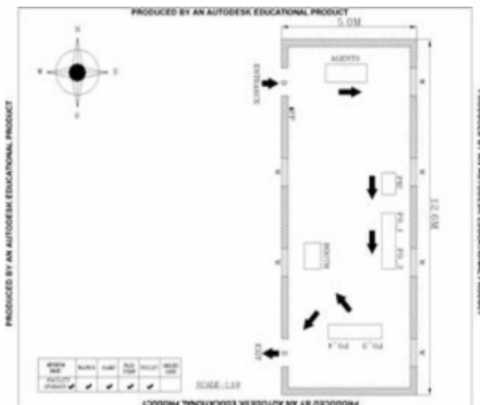

নির্বাচক নিবন্ধন আধিকারিকের স্বাক্ষর

Nazri Naksha

Google Map View

Polling Station Building Front View

Polling Station Front View

Cad View

Key MAP View

1 নাম : বিশ্বজিত মল্লিক পিতার নাম: উত্তম মল্লিক বাড়ির নং : n0034 বয়স : 40 লিঙ্গ : পুরুষ	WZJ1056175 ফটো উপলব্ধ	2 নাম : সীতা মল্লিক স্বামীর নাম: উত্তম কুমার মল্লিক বাড়ির নং : n0034 বয়স : 60 লিঙ্গ : মহিলা	JSL1187731 ফটো উপলব্ধ	3 নাম : রঞ্জিত মল্লিক পিতার নাম: উত্তম মল্লিক বাড়ির নং : স্কু বয়স : 38 লিঙ্গ : পুরুষ	WZJ0080994 ফটো উপলব্ধ
4 নাম : উত্তম কুমার মল্লিক পিতার নাম: জীবন মল্লিক বাড়ির নং : n0034 বয়স : 66 লিঙ্গ : পুরুষ	JSL1187749 ফটো উপলব্ধ	5 নাম : লক্ষী মল্লিক (সরকার) স্বামীর নাম: সিকিচাঁদ মল্লিক বাড়ির নং : n0034 বয়স : 35 লিঙ্গ : মহিলা	WZJ1056217 ফটো উপলব্ধ	6 নাম : কবিতা মল্লিক পিতার নাম: উত্তম মল্লিক বাড়ির নং : n0034 বয়স : 30 লিঙ্গ : মহিলা	WZJ1494855 ফটো উপলব্ধ
7 নাম : দেবিকা মল্লিক মন্ডল স্বামীর নাম: রঞ্জিত মল্লিক বাড়ির নং : n0034 বয়স : 33 লিঙ্গ : মহিলা	WZJ1056092 ফটো উপলব্ধ	8 নাম : মালতী চৌধুরী স্বামীর নাম: প্রভু চৌধুরী বাড়ির নং : n0215 বয়স : 61 লিঙ্গ : মহিলা	JSL1187871 ফটো উপলব্ধ	9 নাম : অজয় টুডু পিতার নাম: ভীম টুডু বাড়ির নং : নতুন বয়স : 28 লিঙ্গ : পুরুষ	WZJ1797836 ফটো উপলব্ধ
10 নাম : চৈতালি দাস স্বামীর নাম: সুরজীত দাস বাড়ির নং : নতুন বয়স : 28 লিঙ্গ : মহিলা	WZJ1797778 ফটো উপলব্ধ	11 নাম : বালিকা দাস স্বামীর নাম: মৃত্যঞ্জয় দাস বাড়ির নং : n0002 বয়স : 37 লিঙ্গ : মহিলা	WZJ0080952 ফটো উপলব্ধ	12 নাম : সুরজিৎ দাস পিতার নাম: শংকর দাস বাড়ির নং : n0001 বয়স : 35 লিঙ্গ : পুরুষ	WZJ0827865 ফটো উপলব্ধ
13 নাম : উত্তম দাস পিতার নাম: ধরনী দাস বাড়ির নং : n0002 বয়স : 45 লিঙ্গ : পুরুষ	JSL2236164 ফটো উপলব্ধ	14 নাম : ধরনী দাস পিতার নাম: ভবেশ দাস বাড়ির নং : n0002 বয়স : 71 লিঙ্গ : পুরুষ	JSL1188994 ফটো উপলব্ধ	15 নাম : শংকর দাস পিতার নাম: ভবেশ দাস বাড়ির নং : n0001 বয়স : 69 লিঙ্গ : পুরুষ	JSL1664432 ফটো উপলব্ধ
16 নাম : ফাল্গুনী দাস স্বামীর নাম: দিগেন চন্দ্র দাস বাড়ির নং : n0001 বয়স : 53 লিঙ্গ : মহিলা	JSL1187590 ফটো উপলব্ধ	17 নাম : বৈশিষ্ট্য দাস পিতার নাম: উত্তম দাস বাড়ির নং : এন এইচ এন বয়স : 25 লিঙ্গ : পুরুষ	WZJ1784917 ফটো উপলব্ধ	18 নাম : চম্পলা দাস স্বামীর নাম: শংকর দাস বাড়ির নং : n0001 বয়স : 61 লিঙ্গ : মহিলা	JSL1664440 ফটো উপলব্ধ
19 নাম : মৃত্যঞ্জয় দাস পিতার নাম: ধরনী দাস বাড়ির নং : n0002 বয়স : 38 লিঙ্গ : পুরুষ	JSL3169000 ফটো উপলব্ধ	20 নাম : অলকা দাস স্বামীর নাম: উত্তম দাস বাড়ির নং : n0002 বয়স : 41 লিঙ্গ : মহিলা	WZJ0080945 ফটো উপলব্ধ	21 নাম : গোকুল দাস পিতার নাম: উত্তম দাস বাড়ির নং : 00 বয়স : 21 লিঙ্গ : পুরুষ	WZJ2383057 ফটো উপলব্ধ
22 নাম : অলোকা মল্লিক স্বামীর নাম: তপন মল্লিক বাড়ির নং : n0001 বয়স : 39 লিঙ্গ : মহিলা	WZJ1160878 ফটো উপলব্ধ	23 নাম : জনতা বান্ধে পিতার নাম: সুনীল বান্ধে বাড়ির নং : নিউ বয়স : 26 লিঙ্গ : মহিলা	WZJ1806868 ফটো উপলব্ধ	24 নাম : পলাশ বান্ধে পিতার নাম: সুনীল বান্ধে বাড়ির নং : নতুন বয়স : 28 লিঙ্গ : পুরুষ	WZJ1797844 ফটো উপলব্ধ
25 নাম : রাজনী মণ্ডল পিতার নাম: উপেন মণ্ডল বাড়ির নং : n0012 বয়স : 56 লিঙ্গ : পুরুষ	WB/07/047/339502 ফটো উপলব্ধ	26 নাম : রাজকুমারী মণ্ডল স্বামীর নাম: প্রতাপ মণ্ডল বাড়ির নং : n0058 বয়স : 54 লিঙ্গ : মহিলা	JSL2673937 ফটো উপলব্ধ	27 নাম : মিনা মন্ডল স্বামীর নাম: প্রদীপ মন্ডল বাড়ির নং : n0029 বয়স : 36 লিঙ্গ : মহিলা	WZJ0827923 ফটো উপলব্ধ
28 নাম : গোপাল মন্ডল মায়ের নাম: উজলী মন্ডল বাড়ির নং : n0021 বয়স : 33 লিঙ্গ : পুরুষ	WZJ1056142 ফটো উপলব্ধ	29 নাম : অনিতা মল্লিক স্বামীর নাম: ধূপ কুমার মল্লিক বাড়ির নং : n0012 বয়স : 28 লিঙ্গ : মহিলা	WZJ1494954 ফটো উপলব্ধ	30 নাম : ধূপ কুমার মল্লিক মায়ের নাম: গীতা মল্লিক বাড়ির নং : n0012 বয়স : 36 লিঙ্গ : পুরুষ	WZJ0827881 ফটো উপলব্ধ