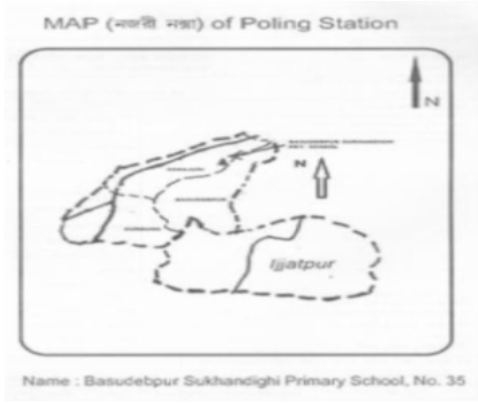

Nazri Naksha