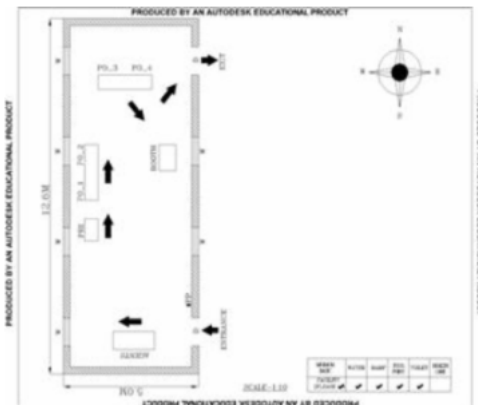

নির্বাচক নিবন্ধন আধিকারিকের স্বাক্ষর

Nazri Naksha

Google Map View

Polling Station Building Front View

Polling Station Front View

Cad View

Key MAP View

1 নাম : মহানো স্বামীর নাম: লদো বাড়ির নং : n0009 বয়স : 81 লিঙ্গ : মহিলা	JSL1190024 ফটো উপলব্ধ	2 নাম : কবিতা হাঁসদা স্বামীর নাম: সকল সরেন বাড়ির নং : n0004 বয়স : 32 লিঙ্গ : মহিলা	WZJ1279306 ফটো উপলব্ধ	3 নাম : দুলাড় বেসরা পিতার নাম: বাজেল বেসরা বাড়ির নং : এন0006 বয়স : 27 লিঙ্গ : মহিলা	WZJ2215408 ফটো উপলব্ধ
4 নাম : মাইনো সরেন পিতার নাম: মানজা সরেন বাড়ির নং : এন0004 বয়স : 23 লিঙ্গ : মহিলা	WZJ2215622 ফটো উপলব্ধ	5 নাম : মালতি কিস্কু স্বামীর নাম: ফ্রান্সিস হেমরম বাড়ির নং : n0025 বয়স : 29 লিঙ্গ : মহিলা	WZJ1721265 ফটো উপলব্ধ	6 নাম : অনীতা কিস্কু পিতার নাম: ছোট্ট কিস্কু বাড়ির নং : এন0057 বয়স : 24 লিঙ্গ : মহিলা	WZJ2134054 ফটো উপলব্ধ
7 নাম : ঝানো স্বামীর নাম: মাঝি বাড়ির নং : n0025 বয়স : 77 লিঙ্গ : মহিলা	JSL2674943 ফটো উপলব্ধ	8 নাম : লুদগী স্বামীর নাম: শিবন বাড়ির নং : n0057 বয়স : 68 লিঙ্গ : মহিলা	JSL3069689 ফটো উপলব্ধ	9 নাম : সুতী স্বামীর নাম: হোপনা বাড়ির নং : n0044 বয়স : 51 লিঙ্গ : মহিলা	JSL2675171 ফটো উপলব্ধ
10 নাম : বাহা স্বামীর নাম: খিত্ত বাড়ির নং : n0017 বয়স : 68 লিঙ্গ : মহিলা	JSL1188903 ফটো উপলব্ধ	11 নাম : ফ্রান্সিস হেমরম পিতার নাম: জোহন হেমরম বাড়ির নং : n0025 বয়স : 29 লিঙ্গ : পুরুষ	WZJ1495274 ফটো উপলব্ধ	12 নাম : দুর্গা মন্ডল পিতার নাম: নন্দলাল মন্ডল বাড়ির নং : VILL- PANCHPUKUR বয়স : 26 লিঙ্গ : মহিলা	UTI2042596 ফটো উপলব্ধ
13 নাম : রবি বেসরা পিতার নাম: বাজেল বেসরা বাড়ির নং : n0006 বয়স : 33 লিঙ্গ : পুরুষ	WZJ1161777 ফটো উপলব্ধ	14 নাম : মাইকু বেসরা পিতার নাম: বাজেল বেসরা বাড়ির নং : n0006 বয়স : 36 লিঙ্গ : মহিলা	WZJ1161686 ফটো উপলব্ধ	15 নাম : সাঁবলী হেমরম পিতার নাম: মাঝি হেমরম বাড়ির নং : n0025 বয়স : 38 লিঙ্গ : মহিলা	JSL2911394 ফটো উপলব্ধ
16 নাম : সারতী মুরমু স্বামীর নাম: জহন হেমরম বাড়ির নং : n0025 বয়স : 43 লিঙ্গ : মহিলা	JSL2674968 ফটো উপলব্ধ	17 নাম : মালতী সরেন স্বামীর নাম: ছোট্ট কিস্কু বাড়ির নং : n0057 বয়স : 37 লিঙ্গ : মহিলা	JSL3248028 ফটো উপলব্ধ	18 নাম : শ্যামলী হাসদা স্বামীর নাম: জহন কিস্কু বাড়ির নং : n0025 বয়স : 35 লিঙ্গ : মহিলা	WZJ0828111 ফটো উপলব্ধ
19 নাম : লীলা মুরমু পিতার নাম: ভীম মুরমু বাড়ির নং : n0226 বয়স : 35 লিঙ্গ : পুরুষ	WZJ1279231 ফটো উপলব্ধ	20 নাম : চাঁদমনি পিতার নাম: ভীম বাড়ির নং : n0059 বয়স : 64 লিঙ্গ : মহিলা	JSL1188812 ফটো উপলব্ধ	21 নাম : হোপনা পিতার নাম: সুফল বাড়ির নং : n0044 বয়স : 54 লিঙ্গ : পুরুষ	JSL1724111 ফটো উপলব্ধ
22 নাম : হারমা সরেন পিতার নাম: লদো সরেন বাড়ির নং : n0009 বয়স : 35 লিঙ্গ : পুরুষ	WZJ0828079 ফটো উপলব্ধ	23 নাম : মডুরী স্বামীর নাম: ভোলা বাড়ির নং : n0031 বয়স : 62 লিঙ্গ : মহিলা	JSL1188911 ফটো উপলব্ধ	24 নাম : লক্ষী সরেন মায়ের নাম: মুন্ডরি টুডু বাড়ির নং : n0031 বয়স : 40 লিঙ্গ : মহিলা	WZJ0961854 ফটো উপলব্ধ
25 নাম : পনো মুরমু পিতার নাম: সুফল মুরমু বাড়ির নং : n0044 বয়স : 36 লিঙ্গ : পুরুষ	WZJ1405968 ফটো উপলব্ধ	26 নাম : মেরী মুরমু স্বামীর নাম: হারমা সরেন বাড়ির নং : n0009 বয়স : 36 লিঙ্গ : মহিলা	WZJ0961797 ফটো উপলব্ধ	27 নাম : মতিলাল সরেন পিতার নাম: অনিল সরেন বাড়ির নং : n0004 বয়স : 32 লিঙ্গ : পুরুষ	WZJ1161892 ফটো উপলব্ধ
28 নাম : নীরু মুরমু পিতার নাম: ভীম মুরমু বাড়ির নং : এন0226 বয়স : 28 লিঙ্গ : মহিলা	WZJ2265395 ফটো উপলব্ধ	29 নাম : মারথমে স্বামীর নাম: নবীন বাড়ির নং : n0063 বয়স : 62 লিঙ্গ : মহিলা	JSL1189802 ফটো উপলব্ধ	30 নাম : ফুলমুনি মুরমু স্বামীর নাম: বাজল সরেন বাড়ির নং : n0009 বয়স : 37 লিঙ্গ : মহিলা	WZJ1721281 ফটো উপলব্ধ