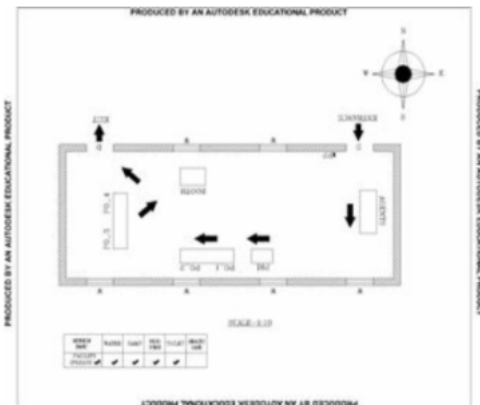

নির্বাচক নিবন্ধন আধিকারিকের স্বাক্ষর

Nazri Naksha

Google Map View

Polling Station Building Front View

Polling Station Front View

Cad View

Key MAP View

1 নাম : হরিপদ ঘোষ পিতার নাম: নারায়ন ঘোষ বাড়ির নং : n0015 বয়স : 66 লিঙ্গ : পুরুষ	JSL1640978 ফটো উপলব্ধ	2 নাম : রাজু ঘোষ পিতার নাম: কালিপদ ঘোষ বাড়ির নং : n0013 বয়স : 29 লিঙ্গ : পুরুষ	WZJ1407139 ফটো উপলব্ধ	3 নাম : মায়ী ঘোষ স্বামীর নাম: কালিপদ ঘোষ বাড়ির নং : n0013 বয়স : 51 লিঙ্গ : মহিলা	WB/07/045/327175 ফটো উপলব্ধ
4 নাম : বৃন্দধু ঘোষ পিতার নাম: মোহিনী ঘোষ বাড়ির নং : n0039 বয়স : 69 লিঙ্গ : পুরুষ	JSL1193333 ফটো উপলব্ধ	5 নাম : জ্যোৎস্না ঘোষ স্বামীর নাম: তারাপদ ঘোষ বাড়ির নং : n0047 বয়স : 42 লিঙ্গ : মহিলা	JSL2260982 ফটো উপলব্ধ	6 নাম : পরবির ঘোষ পিতার নাম: নগেন ঘোষ বাড়ির নং : এন0043 বয়স : 36 লিঙ্গ : পুরুষ	WZJ1812296 ফটো উপলব্ধ
7 নাম : দুলাল ঘোষ পিতার নাম: কার্তিক ঘোষ বাড়ির নং : n0011 বয়স : 66 লিঙ্গ : পুরুষ	JSL2694156 ফটো উপলব্ধ	8 নাম : মৌসুমী ঘোষ স্বামীর নাম: পরিমল ঘোষ বাড়ির নং : এন0013 বয়স : 27 লিঙ্গ : মহিলা	WZJ1845866 ফটো উপলব্ধ	9 নাম : জীতেন ঘোষ পিতার নাম: খোকা ঘোষ বাড়ির নং : n0037 বয়স : 71 লিঙ্গ : পুরুষ	JSL1194158 ফটো উপলব্ধ
10 নাম : জ্যোৎস্না ঘোষ মায়ের নাম: সুশিলা ঘোষ বাড়ির নং : n0033 বয়স : 39 লিঙ্গ : মহিলা	WZJ0830943 ফটো উপলব্ধ	11 নাম : সুকুমার ঘোষ পিতার নাম: সুভাস ঘোষ বাড়ির নং : n0029 বয়স : 43 লিঙ্গ : পুরুষ	JSL2913465 ফটো উপলব্ধ	12 নাম : প্রতিমা ঘোষ স্বামীর নাম: সুভাস ঘোষ বাড়ির নং : n0029 বয়স : 58 লিঙ্গ : মহিলা	WB/07/045/327108 ফটো উপলব্ধ
13 নাম : সুভাস ঘোষ পিতার নাম: শশীলাল ঘোষ বাড়ির নং : n0029 বয়স : 61 লিঙ্গ : পুরুষ	JSL1641158 ফটো উপলব্ধ	14 নাম : নিতাই ঘোষ পিতার নাম: রামচন্দ্র ঘোষ বাড়ির নং : n0024 বয়স : 51 লিঙ্গ : পুরুষ	WB/07/045/327117 ফটো উপলব্ধ	15 নাম : রাধা ঘোষ পিতার নাম: ধীরেন ঘোষ বাড়ির নং : n0046 বয়স : 66 লিঙ্গ : পুরুষ	JSL1194232 ফটো উপলব্ধ
16 নাম : মায়ী ঘোষ স্বামীর নাম: নিমাই ঘোষ বাড়ির নং : n0066 বয়স : 61 লিঙ্গ : মহিলা	JSL2261394 ফটো উপলব্ধ	17 নাম : তারাপদ ঘোষ পিতার নাম: উপেন ঘোষ বাড়ির নং : n0047 বয়স : 46 লিঙ্গ : পুরুষ	JSL2260974 ফটো উপলব্ধ	18 নাম : মমতা ঘোষ স্বামীর নাম: শান্তি ঘোষ বাড়ির নং : n0046 বয়স : 45 লিঙ্গ : মহিলা	JSL2261311 ফটো উপলব্ধ
19 নাম : শুভ ঘোষ পিতার নাম: কালিপদ ঘোষ বাড়ির নং : হু বয়স : 25 লিঙ্গ : মহিলা	WZJ2078079 ফটো উপলব্ধ	20 নাম : ফুলমনি ঘোষ স্বামীর নাম: ধীরেন ঘোষ বাড়ির নং : n0046 বয়স : 86 লিঙ্গ : মহিলা	WB/07/045/327137 ফটো উপলব্ধ	21 নাম : দীলিপ ঘোষ পিতার নাম: ফকির ঘোষ বাড়ির নং : n0041 বয়স : 43 লিঙ্গ : পুরুষ	JSL2261196 ফটো উপলব্ধ
22 নাম : শ্রীফনী ঘোষ পিতার নাম: বৃন্দু ঘোষ বাড়ির নং : n0039 বয়স : 33 লিঙ্গ : পুরুষ	WZJ0963041 ফটো উপলব্ধ	23 নাম : পঞ্চমী ঘোষ স্বামীর নাম: গঙ্গাধর ঘোষ বাড়ির নং : n0045 বয়স : 56 লিঙ্গ : মহিলা	JSL2694248 ফটো উপলব্ধ	24 নাম : চারুবালা ঘোষ স্বামীর নাম: নগেন ঘোষ বাড়ির নং : n0043 বয়স : 56 লিঙ্গ : মহিলা	WB/07/045/327093 ফটো উপলব্ধ
25 নাম : মৌসুমী ঘোষ পিতার নাম: বিজয় ঘোষ বাড়ির নং : এন0020 বয়স : 26 লিঙ্গ : মহিলা	WZJ1812601 ফটো উপলব্ধ	26 নাম : গৌর ঘোষ পিতার নাম: গিরিশ ঘোষ বাড়ির নং : হু বয়স : 69 লিঙ্গ : পুরুষ	WB/07/045/321565 ফটো উপলব্ধ	27 নাম : রেনুবালা ঘোষ স্বামীর নাম: গৌর ঘোষ বাড়ির নং : হু বয়স : 64 লিঙ্গ : মহিলা	WB/07/045/321566 ফটো উপলব্ধ
28 নাম : হারু ঘোষ পিতার নাম: কান্ত ঘোষ বাড়ির নং : n0048 বয়স : 59 লিঙ্গ : পুরুষ	JSL1643394 ফটো উপলব্ধ	29 নাম : অনূপ ঘোষ পিতার নাম: হারু ঘোষ বাড়ির নং : n0048 বয়স : 33 লিঙ্গ : পুরুষ	WZJ1281575 ফটো উপলব্ধ	30 নাম : তপন বিশ্বাস পিতার নাম: নিরঞ্জন বিশ্বাস বাড়ির নং : এন.এ বয়স : 42 লিঙ্গ : পুরুষ	WZJ0831149 ফটো উপলব্ধ