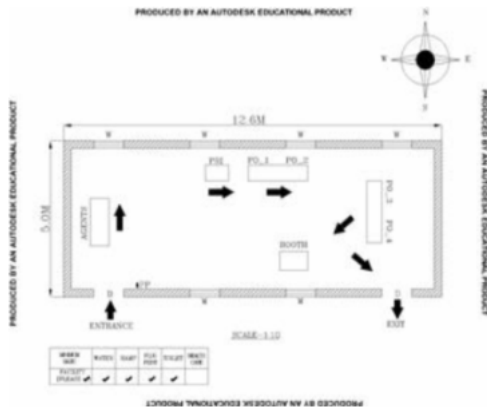

নির্বাচক নিবন্ধন আধিকারিকের স্বাক্ষর

Nazri Naksha

Google Map View

Polling Station Building Front View

Polling Station Front View

Cad View

Key MAP View

1	WZJ1717552	নাম : রিনা বিশ্বাস(কির্তনীয়া) স্বামীর নাম: অভিজিত কির্তনীয়া বাড়ির নং : n0025 বয়স : 28 লিঙ্গ : মহিলা	ফটো উপলব্ধ	2	JSL1193713	নাম : জীবন কীর্তনীয়া পিতার নাম: মুকুন্দ কীর্তনীয়া বাড়ির নং : n0025 বয়স : 66 লিঙ্গ : পুরুষ	ফটো উপলব্ধ	3	WZJ1059781	নাম : অভিজিত কীর্তনীয়া পিতার নাম: জীবন কীর্তনীয়া বাড়ির নং : n0025 বয়স : 33 লিঙ্গ : পুরুষ	ফটো উপলব্ধ
4	WZJ1164524	নাম : অনিমেষ কীর্তনীয়া পিতার নাম: জীবন কীর্তনীয়া বাড়ির নং : n0025 বয়স : 32 লিঙ্গ : পুরুষ	ফটো উপলব্ধ	5	WB/07/045/324001	নাম : আলোমতি কীর্তনীয়া স্বামীর নাম: জীবন কীর্তনীয়া বাড়ির নং : n0025 বয়স : 59 লিঙ্গ : মহিলা	ফটো উপলব্ধ	6	WZJ1498195	নাম : রাখি সরকার (কীর্তনীয়া) স্বামীর নাম: অনিমেষ কীর্তনীয়া বাড়ির নং : n0025 বয়স : 32 লিঙ্গ : মহিলা	ফটো উপলব্ধ
7	WZJ1607019	নাম : ভুবন চৌধুরী পিতার নাম: খগেন চৌধুরী বাড়ির নং : n0203 বয়স : 42 লিঙ্গ : পুরুষ	ফটো উপলব্ধ	8	WZJ1607027	নাম : নির্মল চৌধুরী পিতার নাম: খগেন চৌধুরী বাড়ির নং : n0204 বয়স : 38 লিঙ্গ : পুরুষ	ফটো উপলব্ধ	9	WZJ2211282	নাম : অমিতাভ চৌধুরী পিতার নাম: ভুবন চৌধুরী বাড়ির নং : এন0203 বয়স : 23 লিঙ্গ : পুরুষ	ফটো উপলব্ধ
10	WZJ2212231	নাম : মিতালি সরকার জোয়ারদার স্বামীর নাম: তনয় জোয়ারদার বাড়ির নং : নং032 বয়স : 23 লিঙ্গ : মহিলা	ফটো উপলব্ধ	11	WB/07/045/324005	নাম : গৌরাঙ্গ জোয়ারদার পিতার নাম: গোবিন্দ জোয়ারদার বাড়ির নং : n0032 বয়স : 63 লিঙ্গ : পুরুষ	ফটো উপলব্ধ	12	WB/07/045/324006	নাম : মমতা জোয়ারদার স্বামীর নাম: গৌরাঙ্গ জোয়ারদার বাড়ির নং : n0032 বয়স : 63 লিঙ্গ : মহিলা	ফটো উপলব্ধ
13	WZJ0831990	নাম : শীলা বিশ্বাস (জোয়ারদার) স্বামীর নাম: মুকুন্দ (জোয়ারদার) বাড়ির নং : n0032 বয়স : 42 লিঙ্গ : মহিলা	ফটো উপলব্ধ	14	JSL3074937	নাম : মুকুল জোয়ারদার পিতার নাম: গোবিন্দ জোয়ারদার বাড়ির নং : n0032 বয়স : 54 লিঙ্গ : পুরুষ	ফটো উপলব্ধ	15	WZJ1787589	নাম : জগন্নাথ জোয়ারদার পিতার নাম: গৌরাঙ্গ জোয়ারদার বাড়ির নং : এন0032 বয়স : 25 লিঙ্গ : পুরুষ	ফটো উপলব্ধ
16	WZJ1164409	নাম : তনয় জোয়ারদার পিতার নাম: গৌরাঙ্গ জোয়ারদার বাড়ির নং : n0032 বয়স : 32 লিঙ্গ : পুরুষ	ফটো উপলব্ধ	17	WZJ1855139	নাম : স্বাগত টিকাদার স্বামীর নাম: সুজল টিকাদার বাড়ির নং : নং125 বয়স : 40 লিঙ্গ : মহিলা	ফটো উপলব্ধ	18	WZJ1855071	নাম : কুমারেশ টিকাদার পিতার নাম: নারায়ণ টিকাদার বাড়ির নং : নং190 বয়স : 25 লিঙ্গ : পুরুষ	ফটো উপলব্ধ
19	WZJ2212090	নাম : মহিতোষ টিকাদার পিতার নাম: নারায়ণ টিকাদার বাড়ির নং : এন0190 বয়স : 24 লিঙ্গ : পুরুষ	ফটো উপলব্ধ	20	WZJ1059708	নাম : মনোতোষ দাস পিতার নাম: নরেন দাস বাড়ির নং : n0107 বয়স : 36 লিঙ্গ : পুরুষ	ফটো উপলব্ধ	21	WZJ1059716	নাম : অনিতোষ দাস পিতার নাম: নরেন দাস বাড়ির নং : n0107 বয়স : 32 লিঙ্গ : পুরুষ	ফটো উপলব্ধ
22	WZJ0963389	নাম : নরেন দাস পিতার নাম: চিত্তহরণ দাস বাড়ির নং : n0107 বয়স : 60 লিঙ্গ : পুরুষ	ফটো উপলব্ধ	23	WZJ2212439	নাম : মান্নি দাস মজুমদার স্বামীর নাম: প্রভাত মজুমদার বাড়ির নং : নং121 বয়স : 26 লিঙ্গ : মহিলা	ফটো উপলব্ধ	24	WZJ2211555	নাম : অপর্ণা মজুমদার পিতার নাম: কৃষ্ণা মজুমদার বাড়ির নং : এন0121 বয়স : 24 লিঙ্গ : মহিলা	ফটো উপলব্ধ
25	WB/07/045/324058	নাম : স্বর্ণা সরকার (বিশ্বাস) স্বামীর নাম: নন্দলাল বিশ্বাস বাড়ির নং : n0012 বয়স : 51 লিঙ্গ : মহিলা	ফটো উপলব্ধ	26	WZJ0096115	নাম : মীঠুন বিশ্বাস পিতার নাম: মিহিরলাল বিশ্বাস বাড়ির নং : n0012 বয়স : 37 লিঙ্গ : পুরুষ	ফটো উপলব্ধ	27	WZJ1407527	নাম : মীরা বিশ্বাস(রাহা) স্বামীর নাম: বাবলু বিশ্বাস বাড়ির নং : n0082 বয়স : 34 লিঙ্গ : মহিলা	ফটো উপলব্ধ
28	WZJ0096214	নাম : রানু সরকার(বিশ্বাস) স্বামীর নাম: ভাস্কর বিশ্বাস বাড়ির নং : n0059 বয়স : 45 লিঙ্গ : মহিলা	ফটো উপলব্ধ	29	JSL1192632	নাম : বিজয় বিশ্বাস পিতার নাম: অনিল বিশ্বাস বাড়ির নং : n0082 বয়স : 53 লিঙ্গ : পুরুষ	ফটো উপলব্ধ	30	JSL1192442	নাম : অজিত বিশ্বাস পিতার নাম: অনিল বিশ্বাস বাড়ির নং : n0082 বয়স : 58 লিঙ্গ : পুরুষ	ফটো উপলব্ধ