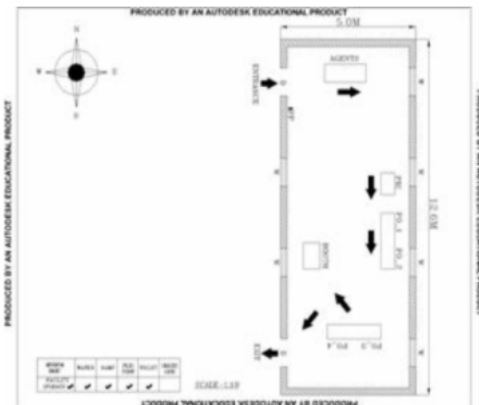

নির্বাচক নিবন্ধন আধিকারিকের স্বাক্ষর

Nazri Naksha

Google Map View

Polling Station Building Front View

Polling Station Front View

Cad View

Key MAP View

বিধানসভা নির্বাচনক্ষেত্রের নং, নাম : 50-মালদহ
ভাগ নং, নাম : 1-মেহেরপুর,