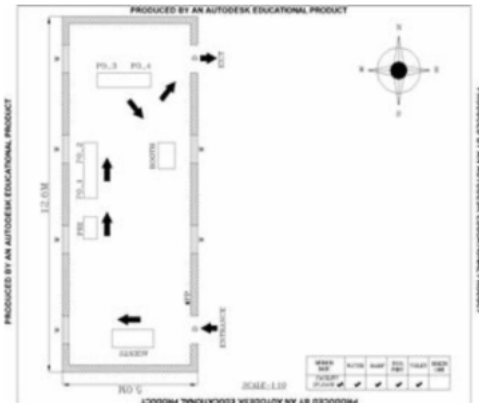

নির্বাচক নিবন্ধন আধিকারিকের স্বাক্ষর

Nazri Naksha

Google Map View

Polling Station Building Front View

Polling Station Front View

Cad View

Key MAP View

বিধানসভা নির্বাচনক্ষেত্রের নং, নাম : 50-মালদহ
ভাগ নং, নাম : 1-দুর্গাপুর,