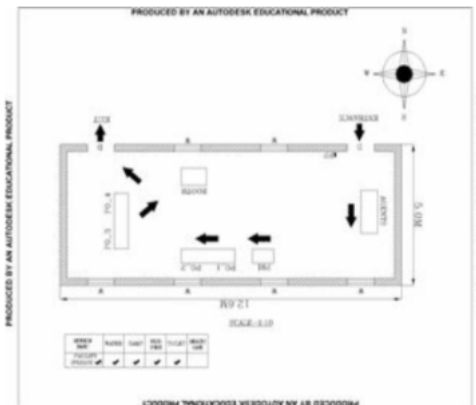

নির্বাচক নিবন্ধন আধিকারিকের স্বাক্ষর

Nazri Naksha

Google Map View

Polling Station Building Front View

Polling Station Front View

Cad View

Key MAP View

বিধানসভা নির্বাচনক্ষেত্রের নং, নাম : 50-মালদহ
ভাগ নং, নাম : 1-উত্তর ভাটরা,