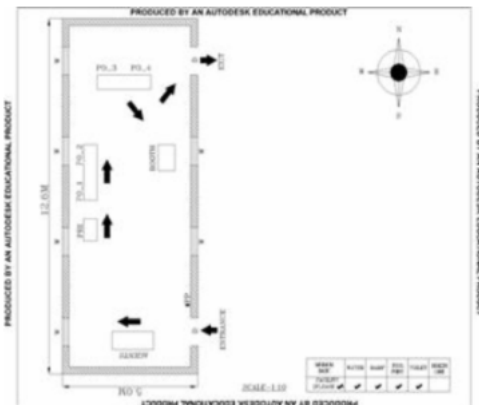

নির্বাচক নিবন্ধন আধিকারিকের স্বাক্ষর

Nazri Naksha

Google Map View

Polling Station Building Front View

Polling Station Front View

Cad View

Key MAP View

1 নাম : ক্রম্পা চৌধুরী পিতার নাম: তপন চৌধুরী বাড়ির নং : এন0025 বয়স : 25 লিঙ্গ : মহিলা	WZJ1903624 ফটো উপলব্ধ	2 নাম : সুনীল টুডু মায়ের নাম: লক্ষী কিস্কু বাড়ির নং : n0003 বয়স : 36 লিঙ্গ : পুরুষ	WZJ0965012 ফটো উপলব্ধ	3 নাম : সুমিতা সরেন পিতার নাম: আমিন সরেন বাড়ির নং : নং014 বয়স : 24 লিঙ্গ : মহিলা	WZJ2032621 ফটো উপলব্ধ
4 নাম : সোনালী মর্ডি স্বামীর নাম: ধনা সরেন বাড়ির নং : নং014 বয়স : 38 লিঙ্গ : মহিলা	WZJ2033439 ফটো উপলব্ধ	5 নাম : মিনতি চৌধুরী স্বামীর নাম: আশু চৌধুরী বাড়ির নং : n0027 বয়স : 61 লিঙ্গ : মহিলা	JSL1348341 ফটো উপলব্ধ	6 নাম : পরগনা হাঁসদা পিতার নাম: অত্র হাঁসদা বাড়ির নং : n0001 বয়স : 43 লিঙ্গ : পুরুষ	JSL1384601 ফটো উপলব্ধ
7 নাম : মিরু মুর্মু স্বামীর নাম: বিনয় বাস্কো বাড়ির নং : n0031 বয়স : 63 লিঙ্গ : মহিলা	JSL1382308 ফটো উপলব্ধ	8 নাম : তালাময় সরেন স্বামীর নাম: রবি টুডু বাড়ির নং : n0071 বয়স : 35 লিঙ্গ : মহিলা	WZJ1061936 ফটো উপলব্ধ	9 নাম : রানী মুর্মু স্বামীর নাম: পরগনা হাঁসদা বাড়ির নং : n0001 বয়স : 35 লিঙ্গ : মহিলা	WZJ0834846 ফটো উপলব্ধ
10 নাম : সনতি স্বামীর নাম: গনেশ বাড়ির নং : n0001 বয়স : 60 লিঙ্গ : মহিলা	JSL1384130 ফটো উপলব্ধ	11 নাম : ছয় টুডু পিতার নাম: কবিরাজ টুডু বাড়ির নং : n0003 বয়স : 45 লিঙ্গ : পুরুষ	WZJ1667740 ফটো উপলব্ধ	12 নাম : জেঠেলা মুর্মু পিতার নাম: ফাগু মুর্মু বাড়ির নং : n0009 বয়স : 61 লিঙ্গ : পুরুষ	JSL1384569 ফটো উপলব্ধ
13 নাম : মারংমই মর্ডি স্বামীর নাম: অমল টুডু বাড়ির নং : n0050 বয়স : 46 লিঙ্গ : মহিলা	WZJ0834911 ফটো উপলব্ধ	14 নাম : দুলি হাসদা পিতার নাম: জার্মান হাসদা বাড়ির নং : n0008 বয়স : 53 লিঙ্গ : মহিলা	JSL1385079 ফটো উপলব্ধ	15 নাম : ফুলমুনী মুর্মু স্বামীর নাম: চুন মুর্মু বাড়ির নং : N0009 বয়স : 51 লিঙ্গ : মহিলা	WZJ1764893 ফটো উপলব্ধ
16 নাম : বুনীল মুর্মু পিতার নাম: কবিরাজ মুর্মু বাড়ির নং : n0087 বয়স : 36 লিঙ্গ : পুরুষ	WZJ1501428 ফটো উপলব্ধ	17 নাম : সুরধনী মর্ডি স্বামীর নাম: রসিদ মুর্মু বাড়ির নং : n0036 বয়স : 39 লিঙ্গ : মহিলা	WZJ1501311 ফটো উপলব্ধ	18 নাম : দিলীপ হাঁসদা পিতার নাম: গণেশ হাঁসদা বাড়ির নং : n0001 বয়স : 32 লিঙ্গ : পুরুষ	WZJ1061902 ফটো উপলব্ধ
19 নাম : মদন টুডু পিতার নাম: চেমঠ টুডু বাড়ির নং : n0070 বয়স : 43 লিঙ্গ : পুরুষ	JSL2684694 ফটো উপলব্ধ	20 নাম : মালতি সরেন পিতার নাম: জ্যাটলা মুর্মু বাড়ির নং : NO009 বয়স : 50 লিঙ্গ : পুরুষ	WZJ1609288 ফটো উপলব্ধ	21 নাম : বিজয় হেমব্রম পিতার নাম: গুলু হেমব্রম বাড়ির নং : n0037 বয়স : 33 লিঙ্গ : পুরুষ	WZJ1061886 ফটো উপলব্ধ
22 নাম : লক্ষ্মী হেমব্রম স্বামীর নাম: মঙ্গল বাড়ির নং : n0016 বয়স : 57 লিঙ্গ : মহিলা	JSL1348853 ফটো উপলব্ধ	23 নাম : সাগরী হেমব্রম মায়ের নাম: হাসদা দুলি বাড়ির নং : এন.এ. বয়স : 26 লিঙ্গ : মহিলা	WZJ2266880 ফটো উপলব্ধ	24 নাম : মুনরী টুডু স্বামীর নাম: কবিরাজ মুর্মু বাড়ির নং : n0087 বয়স : 62 লিঙ্গ : মহিলা	JSL1384015 ফটো উপলব্ধ
25 নাম : গনেশ হাঁসদা পিতার নাম: অত্র হাঁসদা বাড়ির নং : n0001 বয়স : 66 লিঙ্গ : পুরুষ	JSL1382191 ফটো উপলব্ধ	26 নাম : বাসন্তি সরেন স্বামীর নাম: রবীন্দ্রনাথ মুর্মু বাড়ির নং : n0045 বয়স : 63 লিঙ্গ : মহিলা	JSL1350248 ফটো উপলব্ধ	27 নাম : সনেকা মুর্মু স্বামীর নাম: জগদীশ মর্ডি বাড়ির নং : n0044 বয়স : 28 লিঙ্গ : মহিলা	WZJ1501261 ফটো উপলব্ধ
28 নাম : পাণ্ডা পিতার নাম: চুনকা বাড়ির নং : n0071 বয়স : 69 লিঙ্গ : পুরুষ	JSL1385129 ফটো উপলব্ধ	29 নাম : মুনি টুডু পিতার নাম: মঙ্গল টুডু বাড়ির নং : নং016 বয়স : 27 লিঙ্গ : মহিলা	WZJ2032373 ফটো উপলব্ধ	30 নাম : সুমিতা মুরধু স্বামীর নাম: সুধীর হেমব্রম বাড়ির নং : ফু বয়স : 30 লিঙ্গ : মহিলা	WZJ2217248 ফটো উপলব্ধ