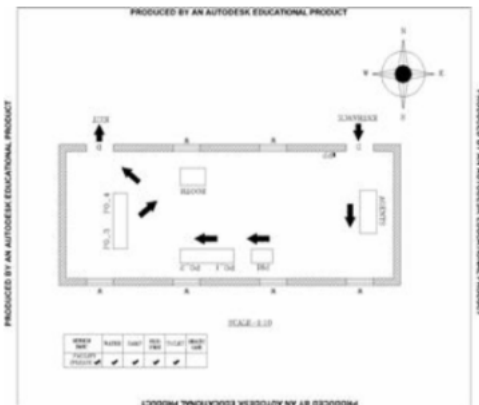

নির্বাচক নিবন্ধন আধিকারিকের স্বাক্ষর

Nazri Naksha

Google Map View

Polling Station Building Front View

Polling Station Front View

Cad View

Key MAP View

1 নাম : মুনজিলা বিবি স্বামীর নাম : মোঃ এরশাদ আলী বাড়ির নং : n0049 বয়স : 41 লিঙ্গ : মহিলা	WZJ0835850 ফটো উপলব্ধ	2 নাম : নাসিমা বিবি স্বামীর নাম : আসা বারেক বাড়ির নং : n0138 বয়স : 32 লিঙ্গ : মহিলা	WZJ1167709 ফটো উপলব্ধ	3 নাম : মোসাঃ মিসেরা খাতুন স্বামীর নাম : মোঃ আব্দুল কালাম আজাদ বাড়ির নং : n0049 বয়স : 38 লিঙ্গ : মহিলা	JSL3171253 ফটো উপলব্ধ
4 নাম : মোহা সাইফ আলি পিতার নাম : নুরিমান আলি বাড়ির নং : হালনা মহম্মদপুর বয়স : 21 লিঙ্গ : পুরুষ	WZJ2306090 ফটো উপলব্ধ	5 নাম : মাসিদুর আলি মায়ের নাম : নুর বেগম বাড়ির নং : n0047 বয়স : 41 লিঙ্গ : পুরুষ	WZJ1063510 ফটো উপলব্ধ	6 নাম : ইলহান খান পিতার নাম : মোঃ টেকা খান বাড়ির নং : এন0115 বয়স : 22 লিঙ্গ : পুরুষ	WZJ2257236 ফটো উপলব্ধ
7 নাম : শিউলি বিবি স্বামীর নাম : রবিউল বাড়ির নং : n0105 বয়স : 35 লিঙ্গ : মহিলা	WZJ1285402 ফটো উপলব্ধ	8 নাম : বেবি খাতুন স্বামীর নাম : মানুয়ার হোসেন বাড়ির নং : N0144 বয়স : 28 লিঙ্গ : মহিলা	WZJ2085595 ফটো উপলব্ধ	9 নাম : মোহাঃ জিসান আলি পিতার নাম : মোহাঃ জুলফকার বাড়ির নং : n0224 বয়স : 29 লিঙ্গ : পুরুষ	WZJ1409267 ফটো উপলব্ধ
10 নাম : দুলালী খাতুন স্বামীর নাম : মোহঃ রাহত আলি বাড়ির নং : N0010 বয়স : 30 লিঙ্গ : মহিলা	WZJ1286426 ফটো উপলব্ধ	11 নাম : মহঃ নাসিম আলী পিতার নাম : মোঃ রফিক আলি বাড়ির নং : n0043 বয়স : 35 লিঙ্গ : পুরুষ	WZJ0965582 ফটো উপলব্ধ	12 নাম : মৌসুমী বিবি স্বামীর নাম : দুলাল খান বাড়ির নং : N0100 বয়স : 40 লিঙ্গ : মহিলা	WZJ0108860 ফটো উপলব্ধ
13 নাম : টমি খাতুন স্বামীর নাম : মহঃ রাহত ইসলাম বাড়ির নং : এন0017 বয়স : 28 লিঙ্গ : মহিলা	WZJ1862879 ফটো উপলব্ধ	14 নাম : মুক্তারা স্বামীর নাম : রফিক বাড়ির নং : n0003 বয়স : 56 লিঙ্গ : মহিলা	JSL2697480 ফটো উপলব্ধ	15 নাম : মহঃ এরশাদ আলি পিতার নাম : ইয়াসিন সেখ বাড়ির নং : n0049 বয়স : 46 লিঙ্গ : পুরুষ	WZJ0835876 ফটো উপলব্ধ
16 নাম : মহঃ নিজামুল হক পিতার নাম : মুতঃ কাবাল আলি বাড়ির নং : n0043 বয়স : 54 লিঙ্গ : পুরুষ	WZJ1931120 ফটো উপলব্ধ	17 নাম : সিদ্দিকুন বিবি স্বামীর নাম : আমেরুল আলী বাড়ির নং : n0144 বয়স : 53 লিঙ্গ : মহিলা	WZJ1877810 ফটো উপলব্ধ	18 নাম : জামেনা বেগম স্বামীর নাম : মুতঃ মুকঃ মহম্মদ সেখ বাড়ির নং : n0038 বয়স : 61 লিঙ্গ : মহিলা	WZJ2095362 ফটো উপলব্ধ
19 নাম : সেখ মাহেদুর পিতার নাম : হজঃ মহম্মদ বাড়ির নং : n0001 বয়স : 60 লিঙ্গ : পুরুষ	WZJ1877877 ফটো উপলব্ধ	20 নাম : মজিবর আলী পিতার নাম : মাহেদুর সেখ বাড়ির নং : n0001 বয়স : 39 লিঙ্গ : পুরুষ	WZJ0110585 ফটো উপলব্ধ	21 নাম : মহিসারা খাতুন পিতার নাম : মাহেদুর বাড়ির নং : n0001 বয়স : 30 লিঙ্গ : মহিলা	WZJ1285907 ফটো উপলব্ধ
22 নাম : রফিক পিতার নাম : লতিফ বাড়ির নং : n0003 বয়স : 60 লিঙ্গ : পুরুষ	WB/07/045/330413 ফটো উপলব্ধ	23 নাম : সেখ হায়াত পিতার নাম : আঃ লতিফ বাড়ির নং : n0004 বয়স : 61 লিঙ্গ : পুরুষ	WB/07/045/330762 ফটো উপলব্ধ	24 নাম : কাইনুস বিবি স্বামীর নাম : রফিক বাড়ির নং : n0003 বয়স : 53 লিঙ্গ : মহিলা	WB/07/045/330438 ফটো উপলব্ধ
25 নাম : মহঃ হাইউল আলি পিতার নাম : মহঃ আবুল হায়াত বাড়ির নং : n0004 বয়স : 30 লিঙ্গ : পুরুষ	WZJ1285600 ফটো উপলব্ধ	26 নাম : মোসাঃ হাসিন বানু স্বামীর নাম : ইস্তাম আলী বাড়ির নং : এন0283 বয়স : 23 লিঙ্গ : মহিলা	WZJ2266963 ফটো উপলব্ধ	27 নাম : মোহঃ আব্দুল বাজার পিতার নাম : মোঃ সামাউন মুন্সী বাড়ির নং : n0006 বয়স : 37 লিঙ্গ : পুরুষ	JSL3171022 ফটো উপলব্ধ
28 নাম : মোসাঃ রেজিনা খাতুন স্বামীর নাম : মোহাঃ সাফিকুল ইসলাম বাড়ির নং : n0251 বয়স : 39 লিঙ্গ : মহিলা	JSL3171741 ফটো উপলব্ধ	29 নাম : মোহাঃ এমাম আলি পিতার নাম : মোহাঃ সাফিউদ্দিন বাড়ির নং : n0148 বয়স : 34 লিঙ্গ : পুরুষ	WZJ1062934 ফটো উপলব্ধ	30 নাম : মোসাঃ হাজিমুন নেশা স্বামীর নাম : আবদুল হাসান বাড়ির নং : N0176 বয়স : 25 লিঙ্গ : মহিলা	WZJ1838002 ফটো উপলব্ধ