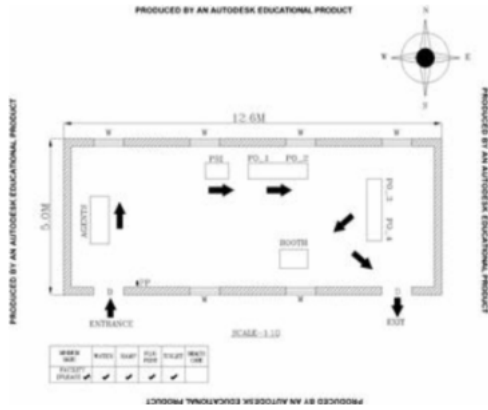

নির্বাচক নিবন্ধন আধিকারিকের স্বাক্ষর

Nazri Naksha

Google Map View

Polling Station Building Front View

Polling Station Front View

Cad View

Key MAP View

1 নাম : সোনালি খাতুন স্বামীর নাম : মাসুম আলী বাড়ির নং : n0159 বয়স : 41 লিঙ্গ : মহিলা	WZJ0109090 ফটো উপলব্ধ	2 নাম : রাজু পিতার নাম : হাবিবুল্লাহ বাড়ির নং : n0169 বয়স : 45 লিঙ্গ : পুরুষ	JSL2913838 ফটো উপলব্ধ	3 নাম : জহুরা খাতুন স্বামীর নাম : মোহঃ এনায়েতুল্লাহ বাড়ির নং : n0084 বয়স : 58 লিঙ্গ : মহিলা	WZJ2084127 ফটো উপলব্ধ
4 নাম : আজমি সরিফ পিতার নাম : ইয়ার মহোম্মদ বাড়ির নং : n0050 বয়স : 59 লিঙ্গ : পুরুষ	JSL1643584 ফটো উপলব্ধ	5 নাম : ফেনো চৌধুরী স্বামীর নাম : কাতিক চৌধুরী বাড়ির নং : n0175 বয়স : 32 লিঙ্গ : মহিলা	WZJ1773670 ফটো উপলব্ধ	6 নাম : মোসাঃ হাসনারা খাতুন পিতার নাম : মহঃ খালিলুর রহমান বাড়ির নং : স্ক বয়স : 38 লিঙ্গ : মহিলা	WZJ0966325 ফটো উপলব্ধ
7 নাম : নূর আলাম আক্তা পিতার নাম : উইয়াদুল বাড়ির নং : n0107 বয়স : 49 লিঙ্গ : পুরুষ	WZJ2083558 ফটো উপলব্ধ	8 নাম : ফারিদা খাতুন স্বামীর নাম : ইয়াসিন আলি বাড়ির নং : 166 বয়স : 34 লিঙ্গ : মহিলা	WZJ0891192 ফটো উপলব্ধ	9 নাম : হাবিবুল সেখ পিতার নাম : লোকমান বাড়ির নং : n0089 বয়স : 49 লিঙ্গ : পুরুষ	JSL1643881 ফটো উপলব্ধ
10 নাম : আজমিরা বিবি স্বামীর নাম : সাদিক আখতার বাড়ির নং : 113 বয়স : 44 লিঙ্গ : মহিলা	WZJ0756536 ফটো উপলব্ধ	11 নাম : মোসব্বাতুন স্বামীর নাম : মুজিবুল আলি বাড়ির নং : N-0148 বয়স : 25 লিঙ্গ : মহিলা	WZJ1772417 ফটো উপলব্ধ	12 নাম : মোঃ রাফেউল হুসৈন পিতার নাম : মুহম্মদ আবাইদুল্লাহ বাড়ির নং : n0256 বয়স : 40 লিঙ্গ : পুরুষ	JSL3170818 ফটো উপলব্ধ
13 নাম : মোসাঃ সাবানা ইয়াসমিন স্বামীর নাম : মোহঃ তৌফিক হোসেন বাড়ির নং : স্ক বয়স : 21 লিঙ্গ : মহিলা	WZJ2323806 ফটো উপলব্ধ	14 নাম : এলিতাজ বিবি স্বামীর নাম : কালিমুল্লা বাড়ির নং : n0109 বয়স : 52 লিঙ্গ : মহিলা	WZJ2084358 ফটো উপলব্ধ	15 নাম : সাগর আলি পিতার নাম : মৃত সারিফ আলি বাড়ির নং : হাউসনং 0014 বয়স : 27 লিঙ্গ : পুরুষ	WZJ1848811 ফটো উপলব্ধ
16 নাম : রোজি খাতুন স্বামীর নাম : আবু মোতালেব বাড়ির নং : স্ক বয়স : 26 লিঙ্গ : মহিলা	WZJ2085835 ফটো উপলব্ধ	17 নাম : মাহেদুর পিতার নাম : তাফাজুল বাড়ির নং : n0265 বয়স : 51 লিঙ্গ : পুরুষ	WZJ2084952 ফটো উপলব্ধ	18 নাম : সালেমা বিবি স্বামীর নাম : জামালুদ্দিন বো বাড়ির নং : হাউসনং 0112 বয়স : 25 লিঙ্গ : মহিলা	WZJ1773480 ফটো উপলব্ধ
19 নাম : মহঃ তাহেদুর রহমান পিতার নাম : হাবিবুর রহমান বাড়ির নং : n0066 বয়স : 36 লিঙ্গ : পুরুষ	UYN0608158 ফটো উপলব্ধ	20 নাম : কোহিনুর স্বামীর নাম : মাহেদুর বাড়ির নং : n0268 বয়স : 41 লিঙ্গ : মহিলা	WZJ2083756 ফটো উপলব্ধ	21 নাম : মহঃ মীরসায়ী পিতার নাম : আবাদ সেখ বাড়ির নং : n0096 বয়স : 77 লিঙ্গ : পুরুষ	WZJ2084630 ফটো উপলব্ধ
22 নাম : মোসা আরেফা খাতুন স্বামীর নাম : জাহাঙ্গীর বাড়ির নং : নং103 বয়স : 25 লিঙ্গ : মহিলা	WZJ1769843 ফটো উপলব্ধ	23 নাম : মোহাঃ রাবিউল পিতার নাম : অশোক মহম্মদ বাড়ির নং : n0134 বয়স : 62 লিঙ্গ : পুরুষ	WZJ2084663 ফটো উপলব্ধ	24 নাম : রিপা খাতুন পিতার নাম : মহঃ রফিকুল আলী বাড়ির নং : এন0088 বয়স : 24 লিঙ্গ : মহিলা	WZJ2132488 ফটো উপলব্ধ
25 নাম : রবি হাসান পিতার নাম : আজিজ আলি বাড়ির নং : n0267 বয়স : 40 লিঙ্গ : পুরুষ	WZJ0838292 ফটো উপলব্ধ	26 নাম : ফরিদা বিবি স্বামীর নাম : মহঃ নূরুল ইসলাম বাড়ির নং : n0030 বয়স : 31 লিঙ্গ : মহিলা	WZJ1169317 ফটো উপলব্ধ	27 নাম : মোহাঃ জিন্নাত আলী পিতার নাম : মোহাঃ মোহাম্মদ হোসেন বাড়ির নং : নিই হাউস নং বয়স : 39 লিঙ্গ : পুরুষ	JSL2913978 ফটো উপলব্ধ
28 নাম : আব্দুল হালিম পিতার নাম : নূরুল ইসলাম বাড়ির নং : n0111 বয়স : 44 লিঙ্গ : পুরুষ	JSL1205947 ফটো উপলব্ধ	29 নাম : মহঃ মোমেনুর ভালি পিতার নাম : আব্দুল আজিজ বাড়ির নং : n0140 বয়স : 48 লিঙ্গ : পুরুষ	JSL3076569 ফটো উপলব্ধ	30 নাম : মুশা বিবি স্বামীর নাম : মহঃ মিরসায়ী বাড়ির নং : n0096 বয়স : 54 লিঙ্গ : মহিলা	JSL0414094 ফটো উপলব্ধ