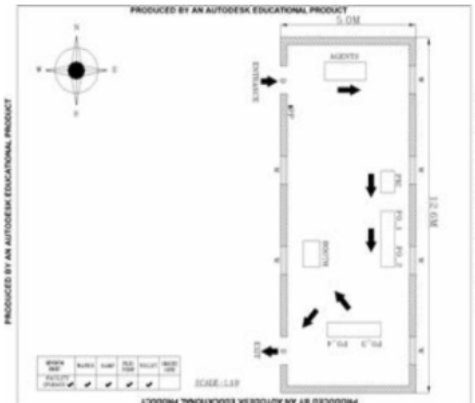

নির্বাচক নিবন্ধন আধিকারিকের স্বাক্ষর

Nazri Naksha

Google Map View

Polling Station Building Front View

Polling Station Front View

Cad View

Key MAP View

1 নাম : মোসাঃ বিলকিশ বানু পিতার নাম : নূর আলম বাড়ির নং : N0012 বয়স : 24 লিঙ্গ : মহিলা	WZJ2077154 ফটো উপলব্ধ	2 নাম : মোসাব্বার হুসেইন পিতার নাম : নূরুল আলি বাড়ির নং : n0023 বয়স : 49 লিঙ্গ : পুরুষ	WZJ1931245 ফটো উপলব্ধ	3 নাম : সেখ এমাজুদ্দিন পিতার নাম : জামিরুদ্দিন সেখ বাড়ির নং : n0022 বয়স : 70 লিঙ্গ : পুরুষ	WZJ2081032 ফটো উপলব্ধ
4 নাম : মোসাঃ নাসরিন খাতুন স্বামীর নাম : মইনুল হোসেন বাড়ির নং : N0014 বয়স : 26 লিঙ্গ : মহিলা	WZJ2076909 ফটো উপলব্ধ	5 নাম : রোজিনা বিবি স্বামীর নাম : মৌল আলি বাড়ির নং : n0015 বয়স : 31 লিঙ্গ : মহিলা	WZJ1286699 ফটো উপলব্ধ	6 নাম : আশিকউল ইসলাম পিতার নাম : মোহাম্মদ মসিদর রহমান বাড়ির নং : এন0009 বয়স : 23 লিঙ্গ : পুরুষ	WZJ2130581 ফটো উপলব্ধ
7 নাম : সাজিদুর রহমান পিতার নাম : মতহার হুসেন বাড়ির নং : n0020 বয়স : 60 লিঙ্গ : পুরুষ	WZJ2081263 ফটো উপলব্ধ	8 নাম : সালেহা বিবি স্বামীর নাম : সেখ এমাজুদ্দিন বাড়ির নং : n0022 বয়স : 65 লিঙ্গ : মহিলা	WZJ1931229 ফটো উপলব্ধ	9 নাম : সাগিনারা বিবি স্বামীর নাম : আবদুল মোহিত বাড়ির নং : n0012 বয়স : 41 লিঙ্গ : মহিলা	JSL2266054 ফটো উপলব্ধ
10 নাম : মুনসুরা বিবি স্বামীর নাম : আলতাপ আলি বাড়ির নং : n0015 বয়স : 57 লিঙ্গ : মহিলা	WZJ2080893 ফটো উপলব্ধ	11 নাম : মোসাঃ ম্যাডেলা ইয়াসমিন স্বামীর নাম : মোঃ আজহারুল ইসলাম বাড়ির নং : n0213 বয়স : 37 লিঙ্গ : মহিলা	JSL3169836 ফটো উপলব্ধ	12 নাম : ইমরান আলি পিতার নাম : সাজিদুর রহমান বাড়ির নং : n0020 বয়স : 35 লিঙ্গ : পুরুষ	WZJ1063866 ফটো উপলব্ধ
13 নাম : মহঃ সাহেবুল আলি পিতার নাম : মোঃ মোজ্জার আলি বাড়ির নং : n0037 বয়স : 37 লিঙ্গ : পুরুষ	WZJ0966549 ফটো উপলব্ধ	14 নাম : মোসাঃ মুক্তারা খাতুন স্বামীর নাম : বাবুল হাসান বাড়ির নং : এন0036 বয়স : 23 লিঙ্গ : মহিলা	WZJ2187904 ফটো উপলব্ধ	15 নাম : মোহাঃ সারিফ আলী পিতার নাম : মহঃ আজিমুদ্দিন সেখ বাড়ির নং : n0004 বয়স : 47 লিঙ্গ : পুরুষ	JSL2265866 ফটো উপলব্ধ
16 নাম : সাদিয়া সলতান পিতার নাম : মোঃ মাহমুদ বিল হক বাড়ির নং : এন এন এন বয়স : 21 লিঙ্গ : মহিলা	WZJ2267193 ফটো উপলব্ধ	17 নাম : নুরজেবা খাতুন স্বামীর নাম : মহম্মদ হোসেন বাড়ির নং : n0038 বয়স : 36 লিঙ্গ : মহিলা	WZJ0837013 ফটো উপলব্ধ	18 নাম : বাবলি বিবি স্বামীর নাম : মহঃ এবাদুল ইসলাম বাড়ির নং : n0022 বয়স : 41 লিঙ্গ : মহিলা	JSL2697928 ফটো উপলব্ধ
19 নাম : মহঃ এবাদুল ইসলাম পিতার নাম : সেখ এমাজুদ্দিন বাড়ির নং : n0022 বয়স : 46 লিঙ্গ : পুরুষ	JSL2265965 ফটো উপলব্ধ	20 নাম : তাজমিসেরা বিবি স্বামীর নাম : আলি জিয়াদ বাড়ির নং : n0020 বয়স : 45 লিঙ্গ : মহিলা	JSL1639475 ফটো উপলব্ধ	21 নাম : সাদেক সেখ পিতার নাম : হোসনেতুল্লাহ বাড়ির নং : n0014 বয়স : 30 লিঙ্গ : পুরুষ	WZJ1286681 ফটো উপলব্ধ
22 নাম : অঞ্জেদ আলি পিতার নাম : সেখ শালেহা হা বাড়ির নং : n0028 বয়স : 55 লিঙ্গ : পুরুষ	WZJ2082451 ফটো উপলব্ধ	23 নাম : হাসিনা বানু স্বামীর নাম : সায়ার আলী বাড়ির নং : হু বয়স : 22 লিঙ্গ : মহিলা	WZJ2319598 ফটো উপলব্ধ	24 নাম : মোসাঃ রুনালয়লা স্বামীর নাম : মহঃ মঞ্জুর আলী বাড়ির নং : হু বয়স : 36 লিঙ্গ : মহিলা	WZJ0121749 ফটো উপলব্ধ
25 নাম : মহঃ মুকতার আলি পিতার নাম : গনি সেখ বাড়ির নং : n0037 বয়স : 68 লিঙ্গ : পুরুষ	WZJ1911932 ফটো উপলব্ধ	26 নাম : শীশ মহম্মদ পিতার নাম : আমানোত বাড়ির নং : n0002 বয়স : 61 লিঙ্গ : পুরুষ	WB/07/045/333051 ফটো উপলব্ধ	27 নাম : ফুল চেহারা স্বামীর নাম : শিশ মহম্মদ বাড়ির নং : n0002 বয়স : 59 লিঙ্গ : মহিলা	WB/07/045/333052 ফটো উপলব্ধ
28 নাম : মহঃ নাজিদুল হক পিতার নাম : শিশ মহম্মদ বাড়ির নং : n0002 বয়স : 33 লিঙ্গ : পুরুষ	WZJ1286673 ফটো উপলব্ধ	29 নাম : আব্দুল মাতিন পিতার নাম : আতিরুদ্দিন বাড়ির নং : n0038 বয়স : 62 লিঙ্গ : পুরুষ	JSL1203397 ফটো উপলব্ধ	30 নাম : ফিরোজ আলী পিতার নাম : খুরসেদ বাড়ির নং : n0036 বয়স : 51 লিঙ্গ : পুরুষ	JSL3077484 ফটো উপলব্ধ