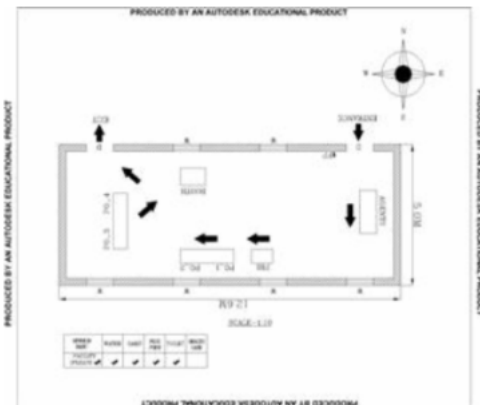

নির্বাচক নিবন্ধন আধিকারিকের স্বাক্ষর

Nazri Naksha

Google Map View

Polling Station Building Front View

Polling Station Front View

Cad View

Key MAP View

1 নাম : মোক্তার হোসেন পিতার নাম : রেজাক সেখ বাড়ির নং : নং 108 বয়স : 25 লিঙ্গ : পুরুষ	WZJ1813203 ফটো উপলব্ধ	2 নাম : মোস্তাফা সাই পিতার নাম : সাকিমুদ্দিন সাই বাড়ির নং : n0223 বয়স : 39 লিঙ্গ : পুরুষ	WZJ0124826 ফটো উপলব্ধ	3 নাম : মাজেফা বিবি স্বামীর নাম : মোস্তাফা সাই বাড়ির নং : n0224 বয়স : 38 লিঙ্গ : মহিলা	WZJ0967364 ফটো উপলব্ধ
4 নাম : সেখ রাকিউল পিতার নাম : মোজাফার সেখ বাড়ির নং : এন0089 বয়স : 21 লিঙ্গ : পুরুষ	WZJ2296952 ফটো উপলব্ধ	5 নাম : সোহেল আনসারি পিতার নাম : মহঃ জাইনুল আনসারি বাড়ির নং : এন0032 বয়স : 23 লিঙ্গ : পুরুষ	WZJ2154482 ফটো উপলব্ধ	6 নাম : রাবিনা খাতুন স্বামীর নাম : আতাউল সেখ বাড়ির নং : নং 00 বয়স : 24 লিঙ্গ : মহিলা	WZJ1960319 ফটো উপলব্ধ
7 নাম : চুমকি খাতুন স্বামীর নাম : মাহিনুল সাই বাড়ির নং : নং 00 বয়স : 27 লিঙ্গ : মহিলা	WZJ1960475 ফটো উপলব্ধ	8 নাম : মাসনারা খাতুন স্বামীর নাম : সেখ সামিউল বাড়ির নং : নং 00 বয়স : 28 লিঙ্গ : মহিলা	WZJ1968494 ফটো উপলব্ধ	9 নাম : সাদেখা খাতুন পিতার নাম : মাহিনুদ্দিন সেখ বাড়ির নং : নং 00 বয়স : 27 লিঙ্গ : মহিলা	WZJ1961051 ফটো উপলব্ধ
10 নাম : পায়েল খাতুন স্বামীর নাম : নুরুল হোসেন বাড়ির নং : নং 00 বয়স : 24 লিঙ্গ : মহিলা	WZJ1960327 ফটো উপলব্ধ	11 নাম : মেমবারি খাতুন স্বামীর নাম : মতিউল সেখ বাড়ির নং : নং 024 বয়স : 27 লিঙ্গ : মহিলা	WZJ1813229 ফটো উপলব্ধ	12 নাম : সুপনা খাতুন স্বামীর নাম : রাজেশ সাই বাড়ির নং : এন0026 বয়স : 24 লিঙ্গ : মহিলা	WZJ2155372 ফটো উপলব্ধ
13 নাম : সীমা খাতুন পিতার নাম : ইদ্রিস সেখ বাড়ির নং : নং 005 বয়স : 26 লিঙ্গ : মহিলা	WZJ1845312 ফটো উপলব্ধ	14 নাম : সন্দীপ চৌধুরী পিতার নাম : লাতিয়ে সুকুমার চৌধুরী বাড়ির নং : নং 129 বয়স : 28 লিঙ্গ : পুরুষ	WZJ1813328 ফটো উপলব্ধ	15 নাম : চন্দন চৌধুরী মায়ের নাম : রেখা চৌধুরী বাড়ির নং : নং 086 বয়স : 26 লিঙ্গ : পুরুষ	WZJ1813252 ফটো উপলব্ধ
16 নাম : দেবশীষ চৌধুরী পিতার নাম : অশোক চৌধুরী বাড়ির নং : নং 00 বয়স : 24 লিঙ্গ : পুরুষ	WZJ1961242 ফটো উপলব্ধ	17 নাম : আমান চৌধুরী পিতার নাম : রমেশ চৌধুরী বাড়ির নং : নং 00 বয়স : 24 লিঙ্গ : পুরুষ	WZJ1960301 ফটো উপলব্ধ	18 নাম : সৌরভ চৌধুরী পিতার নাম : দশরথ চৌধুরী বাড়ির নং : নং 095 বয়স : 25 লিঙ্গ : পুরুষ	WZJ1813401 ফটো উপলব্ধ
19 নাম : উমা চৌধুরী স্বামীর নাম : প্রভু নাথ চৌধুরী বাড়ির নং : নং 00 বয়স : 25 লিঙ্গ : মহিলা	WZJ1960335 ফটো উপলব্ধ	20 নাম : রবিতা চৌধুরী স্বামীর নাম : মুকেশ চৌধুরী বাড়ির নং : নং 096 বয়স : 27 লিঙ্গ : মহিলা	WZJ1813153 ফটো উপলব্ধ	21 নাম : মনিস চৌধুরী পিতার নাম : রবি চৌধুরী বাড়ির নং : নং 096 বয়স : 25 লিঙ্গ : পুরুষ	WZJ1813278 ফটো উপলব্ধ
22 নাম : গৌতম চৌধুরী পিতার নাম : গোপাল চৌধুরী বাড়ির নং : নং 00 বয়স : 23 লিঙ্গ : পুরুষ	WZJ2155281 ফটো উপলব্ধ	23 নাম : ইসমাতারা বিবি স্বামীর নাম : দিলদার হোসেন বাড়ির নং : নং 00 বয়স : 29 লিঙ্গ : মহিলা	WZJ1960434 ফটো উপলব্ধ	24 নাম : মুনোজা বেওয়া স্বামীর নাম : সুদ্দিন সেখ বাড়ির নং : এন0076 বয়স : 90 লিঙ্গ : মহিলা	WZJ2193159 ফটো উপলব্ধ
25 নাম : অভিজিৎ রবি দাস পিতার নাম : দিমেশ রবি দাস বাড়ির নং : এন0106 বয়স : 24 লিঙ্গ : পুরুষ	WZJ2155315 ফটো উপলব্ধ	26 নাম : প্রোটিপ রবিদাস পিতার নাম : লাল রবিদাস বাড়ির নং : নং 00 বয়স : 24 লিঙ্গ : পুরুষ	WZJ1963651 ফটো উপলব্ধ	27 নাম : রীনা রবিদাস স্বামীর নাম : বাপি রবিদাস বাড়ির নং : নং 102 বয়স : 29 লিঙ্গ : মহিলা	WZJ1834712 ফটো উপলব্ধ
28 নাম : পূজা রবিদাস স্বামীর নাম : ফ.টিক রবিদাস বাড়ির নং : নং 298 বয়স : 25 লিঙ্গ : মহিলা	WZJ1961101 ফটো উপলব্ধ	29 নাম : পিঙ্কি রবিদাস স্বামীর নাম : রাজু রবিদাস বাড়ির নং : নং 299 বয়স : 26 লিঙ্গ : মহিলা	WZJ1961192 ফটো উপলব্ধ	30 নাম : কর্মদেব রবিদাস পিতার নাম : বাসুদেব রবিদাস বাড়ির নং : নং 0102 বয়স : 30 লিঙ্গ : পুরুষ	WZJ1813468 ফটো উপলব্ধ