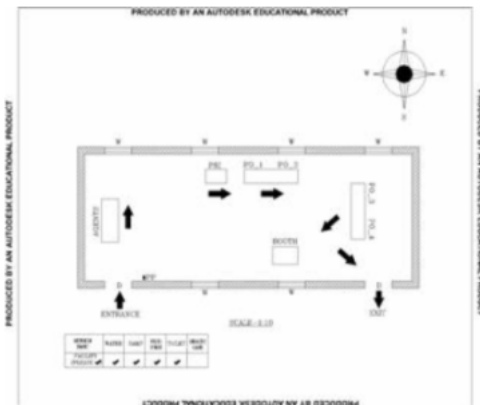

নির্বাচক নিবন্ধন আধিকারিকের স্বাক্ষর

Nazri Naksha

Google Map View

Polling Station Building Front View

Polling Station Front View

Cad View

Key MAP View

বিধানসভা নির্বাচনক্ষেত্রের নং, নাম : 50-মালদহ
ভাগ নং, নাম : 1-বেলাহার,