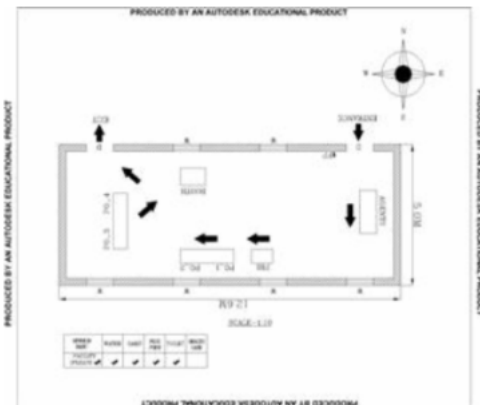

নির্বাচক নিবন্ধন আধিকারিকের স্বাক্ষর

Nazri Naksha

Google Map View

Polling Station Building Front View

Polling Station Front View

Cad View

Key MAP View

1 নাম : রেখা বিবি স্বামীর নাম : আজাদ আলি বাড়ির নং : n0018 বয়স : 43 লিঙ্গ : মহিলা	JSL2489466 ফটো উপলব্ধ	2 নাম : হাসিনা বিবি স্বামীর নাম : সেখ মোহাম্মদুল বাড়ির নং : n0073 বয়স : 44 লিঙ্গ : মহিলা	WZJ2015501 ফটো উপলব্ধ	3 নাম : রোজিনা বিবি স্বামীর নাম : সেখ সাকির বাড়ির নং : n0204 বয়স : 35 লিঙ্গ : মহিলা	WZJ0839001 ফটো উপলব্ধ
4 নাম : সেখ সারজাহান পিতার নাম : সেখ মাহমুদ সেখ বাড়ির নং : n0157 বয়স : 51 লিঙ্গ : পুরুষ	WZJ2014561 ফটো উপলব্ধ	5 নাম : মানুআরা বিবি স্বামীর নাম : ফারিজুদ্দিন সেখ বাড়ির নং : n0012 বয়স : 45 লিঙ্গ : মহিলা	WZJ2015972 ফটো উপলব্ধ	6 নাম : আইনজুল সেখ পিতার নাম : সেখ মাজেদ বাড়ির নং : n0097 বয়স : 52 লিঙ্গ : পুরুষ	WZJ2014306 ফটো উপলব্ধ
7 নাম : মত্তার হোসেন পিতার নাম : মহিউল্লাহ মুজাম্মিল বাড়ির নং : n0192 বয়স : 27 লিঙ্গ : পুরুষ	WZJ1714690 ফটো উপলব্ধ	8 নাম : সেনাউল সেখ পিতার নাম : আমজাদ সেখ বাড়ির নং : n0234 বয়স : 35 লিঙ্গ : পুরুষ	WZJ1066703 ফটো উপলব্ধ	9 নাম : রিংকু সেখ পিতার নাম : সেখ মালেক বাড়ির নং : n0108 বয়স : 28 লিঙ্গ : পুরুষ	WZJ1504216 ফটো উপলব্ধ
10 নাম : আলম সেখ পিতার নাম : পাঁচু সেখ বাড়ির নং : n0085 বয়স : 59 লিঙ্গ : পুরুষ	JSL2490472 ফটো উপলব্ধ	11 নাম : মুকলেসুর রহমান পিতার নাম : নেজামুদ্দীন সেখ বাড়ির নং : n0192 বয়স : 30 লিঙ্গ : পুরুষ	WZJ1289800 ফটো উপলব্ধ	12 নাম : কাজিবুল ইসলাম পিতার নাম : আইনজুল বাড়ির নং : N0097 বয়স : 24 লিঙ্গ : পুরুষ	WZJ1960939 ফটো উপলব্ধ
13 নাম : ফরিজুদ্দিন পিতার নাম : মকবুল বাড়ির নং : n0012 বয়স : 56 লিঙ্গ : পুরুষ	WZJ2015733 ফটো উপলব্ধ	14 নাম : সেনা বিবি স্বামীর নাম : নজরুল সেখ বাড়ির নং : n0030 বয়স : 45 লিঙ্গ : মহিলা	JSL2490019 ফটো উপলব্ধ	15 নাম : রিজিয়া বিবি স্বামীর নাম : মোসাদ্দ সেখ বাড়ির নং : n0105 বয়স : 50 লিঙ্গ : মহিলা	WZJ2015527 ফটো উপলব্ধ
16 নাম : আনিসুর রহমান পিতার নাম : সেখ মামলুত বাড়ির নং : n0065 বয়স : 47 লিঙ্গ : পুরুষ	WZJ2015576 ফটো উপলব্ধ	17 নাম : পিন্টু সেখ পিতার নাম : আব্দুল সেখ বাড়ির নং : এন0218 বয়স : 32 লিঙ্গ : পুরুষ	WZJ1504398 ফটো উপলব্ধ	18 নাম : জোহরা পিতার নাম : আলাউদ্দিন বাড়ির নং : n0090 বয়স : 55 লিঙ্গ : মহিলা	JSL2490324 ফটো উপলব্ধ
19 নাম : নূরবান বিবি স্বামীর নাম : রহিম বাড়ির নং : n0014 বয়স : 48 লিঙ্গ : মহিলা	WZJ2014504 ফটো উপলব্ধ	20 নাম : মুসলুদ্দিন পিতার নাম : খালেদ বাড়ির নং : n0108 বয়স : 29 লিঙ্গ : পুরুষ	WZJ1504232 ফটো উপলব্ধ	21 নাম : রিনা বিবি স্বামীর নাম : জাকির সেখ বাড়ির নং : n0214 বয়স : 30 লিঙ্গ : মহিলা	WZJ1067362 ফটো উপলব্ধ
22 নাম : সোনো স্বামীর নাম : সেখ আবাইদুর বাড়ির নং : n0003 বয়স : 40 লিঙ্গ : মহিলা	JSL2489243 ফটো উপলব্ধ	23 নাম : ফিটু সেখ পিতার নাম : সায়েদ সেখ বাড়ির নং : n0107 বয়স : 51 লিঙ্গ : পুরুষ	WZJ2015634 ফটো উপলব্ধ	24 নাম : মাইনুল সেখ পিতার নাম : সেখ মুনুরুদ্দিন বাড়ির নং : n0104 বয়স : 37 লিঙ্গ : পুরুষ	JSL2025476 ফটো উপলব্ধ
25 নাম : ফেবিনা স্বামীর নাম : মেরুল সেখ বাড়ির নং : n0206 বয়স : 45 লিঙ্গ : মহিলা	JSL2977007 ফটো উপলব্ধ	26 নাম : বেনারুল সেখ পিতার নাম : সেন্টু সেখ বাড়ির নং : এন0173 বয়স : 23 লিঙ্গ : পুরুষ	WZJ2193795 ফটো উপলব্ধ	27 নাম : মহঃ সাইফুদ্দিন পিতার নাম : রহিম বাড়ির নং : n0014 বয়স : 31 লিঙ্গ : পুরুষ	WZJ1504885 ফটো উপলব্ধ
28 নাম : শিলা খাতুন স্বামীর নাম : সেনাউল হক বাড়ির নং : n0065 বয়স : 41 লিঙ্গ : মহিলা	JSL2489425 ফটো উপলব্ধ	29 নাম : মোনিরুল ইসলাম পিতার নাম : সাঈব আলি বাড়ির নং : n0019 বয়স : 29 লিঙ্গ : পুরুষ	WZJ1859164 ফটো উপলব্ধ	30 নাম : মহিদুর সেখ পিতার নাম : সেখ মুহাম্মদ বাড়ির নং : n0160 বয়স : 45 লিঙ্গ : পুরুষ	JSL2023547 ফটো উপলব্ধ