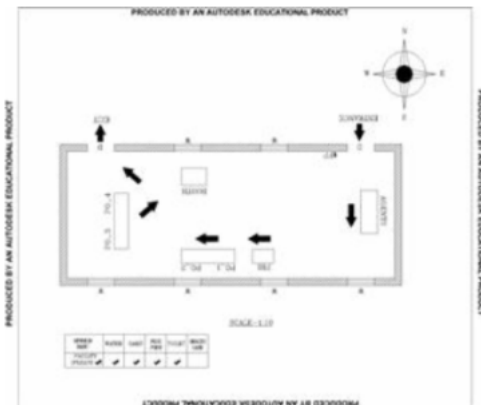

নির্বাচক নিবন্ধন আধিকারিকের স্বাক্ষর

Nazri Naksha

Google Map View

Polling Station Building Front View

Polling Station Front View

Cad View

Key MAP View

বিধানসভা নির্বাচনক্ষেত্রের নং, নাম : 50-মালদহ
ভাগ নং, নাম : 1-লক্ষ্মীঘাট (উত্তর),