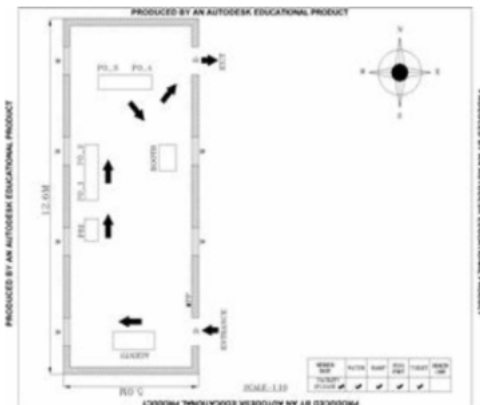

নির্বাচক নিবন্ধন আধিকারিকের স্বাক্ষর

Nazri Naksha

Google Map View

Polling Station Building Front View

Polling Station Front View

Cad View

Key MAP View

1 নাম : রোজিনা বিবি স্বামীর নাম : শ্রীযুক্ত সাই বাড়ির নং : এন019 বয়স : 27 লিঙ্গ : মহিলা	WZJ2193944 ফটো উপলব্ধ	2 নাম : নবীউল সাই পিতার নাম : দুঃখা সাই বাড়ির নং : n0028 বয়স : 35 লিঙ্গ : পুরুষ	WZJ1290048 ফটো উপলব্ধ	3 নাম : আলম পিতার নাম : মোস্তাকিম বাড়ির নং : n0040 বয়স : 42 লিঙ্গ : পুরুষ	WZJ0968503 ফটো উপলব্ধ
4 নাম : নাসিরুল সাই পিতার নাম : মুহম্মদ সাই বাড়ির নং : এন0023 বয়স : 22 লিঙ্গ : পুরুষ	WZJ2194025 ফটো উপলব্ধ	5 নাম : হাজেরা বিবি স্বামীর নাম : লুৎফর হোসেন বাড়ির নং : n0033 বয়স : 30 লিঙ্গ : মহিলা	WZJ1290139 ফটো উপলব্ধ	6 নাম : গোলফন বিবি স্বামীর নাম : মানু সেখ বাড়ির নং : n0030 বয়স : 41 লিঙ্গ : মহিলা	JSL2492569 ফটো উপলব্ধ
7 নাম : বেবি বিবি স্বামীর নাম : নাবিউল সাই বাড়ির নং : n0028 বয়স : 34 লিঙ্গ : মহিলা	WZJ1171289 ফটো উপলব্ধ	8 নাম : এসানুর বিবি স্বামীর নাম : আলেক সাই বাড়ির নং : n0030 বয়স : 45 লিঙ্গ : মহিলা	JSL2492544 ফটো উপলব্ধ	9 নাম : নুরুদ্দিন সাই পিতার নাম : তাকবুল সাই বাড়ির নং : n0014 বয়স : 50 লিঙ্গ : পুরুষ	JSL2492817 ফটো উপলব্ধ
10 নাম : সেখ টান পিতার নাম : জামেউদ্দিন বাড়ির নং : n0017 বয়স : 48 লিঙ্গ : পুরুষ	WZJ2011880 ফটো উপলব্ধ	11 নাম : আফজাস সাই পিতার নাম : ফাজির বাড়ির নং : n0017 বয়স : 65 লিঙ্গ : পুরুষ	WZJ2011575 ফটো উপলব্ধ	12 নাম : রোজি বিবি স্বামীর নাম : হানিফ সাই বাড়ির নং : নং09 বয়স : 26 লিঙ্গ : মহিলা	WZJ1827302 ফটো উপলব্ধ
13 নাম : ফুলতান বিবি স্বামীর নাম : সাদিকুল সেখ বাড়ির নং : n0037 বয়স : 46 লিঙ্গ : মহিলা	JSL2492940 ফটো উপলব্ধ	14 নাম : মিনা বিবি স্বামীর নাম : মজিবুর রহমান বাড়ির নং : n0007 বয়স : 35 লিঙ্গ : মহিলা	WZJ1290121 ফটো উপলব্ধ	15 নাম : সেখ নইমুদ্দিন পিতার নাম : গোফর বাড়ির নং : n0007 বয়স : 76 লিঙ্গ : পুরুষ	WB/07/045/030080 ফটো উপলব্ধ
16 নাম : মহিবুল পিতার নাম : জাহিরুদ্দিন বাড়ির নং : n0009 বয়স : 57 লিঙ্গ : পুরুষ	WZJ2225639 ফটো উপলব্ধ	17 নাম : এমাদুর রহমান মায়ের নাম : নায়েমা বাড়ির নং : n0037 বয়স : 36 লিঙ্গ : পুরুষ	WZJ0839175 ফটো উপলব্ধ	18 নাম : নয়ন সেখ পিতার নাম : জাউল সেখ বাড়ির নং : n0018 বয়স : 28 লিঙ্গ : পুরুষ	WZJ1505361 ফটো উপলব্ধ
19 নাম : সাবিনা খাতুন স্বামীর নাম : সহিম সাই বাড়ির নং : এন0030 বয়স : 27 লিঙ্গ : মহিলা	WZJ2164671 ফটো উপলব্ধ	20 নাম : তাজনেহার খাতুন স্বামীর নাম : রেজাউল বাড়ির নং : n0034 বয়স : 30 লিঙ্গ : মহিলা	WZJ1505320 ফটো উপলব্ধ	21 নাম : নারগিস বিবি স্বামীর নাম : ফয়জুল দেওয়ান বাড়ির নং : n0015 বয়স : 37 লিঙ্গ : মহিলা	WZJ0968537 ফটো উপলব্ধ
22 নাম : সাবিনুর বিবি স্বামীর নাম : সিন্দু সাই বাড়ির নং : n0014 বয়স : 32 লিঙ্গ : মহিলা	WZJ1290204 ফটো উপলব্ধ	23 নাম : সহিমা সাও স্বামীর নাম : নুরুদ্দিন সাও বাড়ির নং : n0014 বয়স : 45 লিঙ্গ : মহিলা	JSL2492825 ফটো উপলব্ধ	24 নাম : সাই তাকবুল পিতার নাম : জাউল সেখ বাড়ির নং : n0014 বয়স : 72 লিঙ্গ : পুরুষ	JSL2492809 ফটো উপলব্ধ
25 নাম : তাহাজুল হক পিতার নাম : মোস্তাকিম সেখ বাড়ির নং : n0040 বয়স : 33 লিঙ্গ : পুরুষ	WZJ1067784 ফটো উপলব্ধ	26 নাম : মাণিকুল সেখ স্বামীর নাম : মনিরুল ইসলাম বাড়ির নং : n0037 বয়স : 34 লিঙ্গ : মহিলা	WZJ0839126 ফটো উপলব্ধ	27 নাম : ছেচরু পিতার নাম : সামু বাড়ির নং : n0025 বয়স : 57 লিঙ্গ : পুরুষ	JSL0059394 ফটো উপলব্ধ
28 নাম : মহঃ সালাউদ্দিন সাই পিতার নাম : নয়মুদ্দিন সাই বাড়ির নং : n0023 বয়স : 35 লিঙ্গ : পুরুষ	WZJ0839100 ফটো উপলব্ধ	29 নাম : রেনকা বিবি স্বামীর নাম : নজরুল বাড়ির নং : n0040 বয়স : 38 লিঙ্গ : মহিলা	WZJ1715234 ফটো উপলব্ধ	30 নাম : রইফুল পিতার নাম : সাফরালি বাড়ির নং : n0011 বয়স : 57 লিঙ্গ : পুরুষ	WB/07/045/030096 ফটো উপলব্ধ