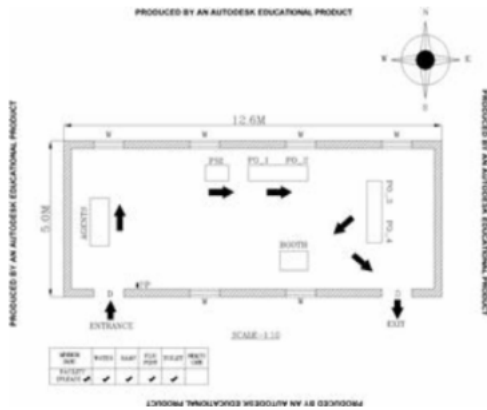

নির্বাচক নিবন্ধন আধিকারিকের স্বাক্ষর

Nazri Naksha

Google Map View

Polling Station Building Front View

Polling Station Front View

Cad View

Key MAP View

1 নাম : মতিবুর রহমান পিতার নাম : মুহিবু আমিন বাড়ির নং : এন0068 বয়স : 43 লিঙ্গ : পুরুষ	NTF1023068 ফটো উপলব্ধ	2 নাম : রহমান সেখ পিতার নাম : ফোরিজুদ্দিন সেখ বাড়ির নং : n0015 বয়স : 51 লিঙ্গ : পুরুষ	JSL2033298 ফটো উপলব্ধ	3 নাম : মাবিউল হক পিতার নাম : ইফ্রাহাম সেখ বাড়ির নং : এন0010 বয়স : 24 লিঙ্গ : পুরুষ	WZJ2165090 ফটো উপলব্ধ
4 নাম : কনিজ ফাতেমা স্বামীর নাম : রহিম সেখ বাড়ির নং : নং23 বয়স : 27 লিঙ্গ : মহিলা	WZJ1823392 ফটো উপলব্ধ	5 নাম : মোহঃ জাকির হোসেন পিতার নাম : মোঃ জবেদ আলি বাড়ির নং : n0034 বয়স : 51 লিঙ্গ : পুরুষ	WZJ2013910 ফটো উপলব্ধ	6 নাম : আকতার বিবি স্বামীর নাম : আমির সেখ বাড়ির নং : n0043 বয়স : 56 লিঙ্গ : মহিলা	JSL2495216 ফটো উপলব্ধ
7 নাম : এনামুল হক পিতার নাম : পেশকার সেখ বাড়ির নং : n0037 বয়স : 44 লিঙ্গ : পুরুষ	JSL2032811 ফটো উপলব্ধ	8 নাম : তাজুদ্দিন পিতার নাম : সাখাবত আলি বাড়ির নং : n0022 বয়স : 60 লিঙ্গ : পুরুষ	JSL0073098 ফটো উপলব্ধ	9 নাম : সহিদুর হক পিতার নাম : মোস্তাকিম সেখ বাড়ির নং : n0063 বয়স : 40 লিঙ্গ : পুরুষ	JSL3146024 ফটো উপলব্ধ
10 নাম : মাকফুরা খাতুন স্বামীর নাম : রোসুল মন্সুর বাড়ির নং : N0041 বয়স : 24 লিঙ্গ : মহিলা	WZJ1967280 ফটো উপলব্ধ	11 নাম : আনজুরা বিবি স্বামীর নাম : বাসিরুল বাড়ির নং : নং ৭৩ বয়স : 44 লিঙ্গ : মহিলা	WZJ1969070 ফটো উপলব্ধ	12 নাম : আবদুল জলিল পিতার নাম : জামসেদ আলি বাড়ির নং : n0063 বয়স : 58 লিঙ্গ : পুরুষ	WZJ2014819 ফটো উপলব্ধ
13 নাম : জিয়াউল পিতার নাম : সমারুত সেখ বাড়ির নং : n0074 বয়স : 44 লিঙ্গ : পুরুষ	JSL2033611 ফটো উপলব্ধ	14 নাম : রিয়াজুল হক পিতার নাম : মোঃ হাফিজুল বাড়ির নং : এন0064 বয়স : 23 লিঙ্গ : পুরুষ	WZJ2194512 ফটো উপলব্ধ	15 নাম : বেগম বিবি স্বামীর নাম : মজিবুদ্দীন সেখ বাড়ির নং : n0074 বয়স : 34 লিঙ্গ : মহিলা	WZJ0839704 ফটো উপলব্ধ
16 নাম : আকতার আলম পিতার নাম : আব্দুল জলিল বাড়ির নং : n0063 বয়স : 28 লিঙ্গ : পুরুষ	WZJ1506096 ফটো উপলব্ধ	17 নাম : মোক্তার আলম পিতার নাম : আব্দুল জলিল বাড়ির নং : n0063 বয়স : 32 লিঙ্গ : পুরুষ	WZJ1171891 ফটো উপলব্ধ	18 নাম : আতাউর হোসেন পিতার নাম : মকবুল সেখ বাড়ির নং : n0087 বয়স : 48 লিঙ্গ : পুরুষ	JSL2977825 ফটো উপলব্ধ
19 নাম : নূর আলাম পিতার নাম : মোস্তাদ আলিউর আলি বাড়ির নং : n0163 বয়স : 27 লিঙ্গ : পুরুষ	WZJ1594571 ফটো উপলব্ধ	20 নাম : মহঃ রাজীব সেখ পিতার নাম : মুহাম্মদ সেখ বাড়ির নং : নং 15 বয়স : 24 লিঙ্গ : পুরুষ	WZJ1979434 ফটো উপলব্ধ	21 নাম : জাহাঙ্গীর আলম পিতার নাম : রেজাক আলি বাড়ির নং : n0034 বয়স : 37 লিঙ্গ : পুরুষ	JSL3227378 ফটো উপলব্ধ
22 নাম : মহঃ খাইরুল পিতার নাম : ফোরিজুদ্দিন সেখ বাড়ির নং : n0075 বয়স : 28 লিঙ্গ : পুরুষ	WZJ1505957 ফটো উপলব্ধ	23 নাম : তুসিরন বিবি স্বামীর নাম : বাবুল আলি বাড়ির নং : n0015 বয়স : 40 লিঙ্গ : মহিলা	WZJ0839688 ফটো উপলব্ধ	24 নাম : মরিয়ম বিবি স্বামীর নাম : মনিরুদ্দিন বাড়ির নং : n0102 বয়স : 25 লিঙ্গ : মহিলা	WZJ1715564 ফটো উপলব্ধ
25 নাম : সোনা বিবি স্বামীর নাম : আজমত আলি বাড়ির নং : n0088 বয়স : 49 লিঙ্গ : মহিলা	WZJ2012474 ফটো উপলব্ধ	26 নাম : আজাদ পিতার নাম : নৈমুদ্দিন বাড়ির নং : n0091 বয়স : 49 লিঙ্গ : পুরুষ	WZJ2014538 ফটো উপলব্ধ	27 নাম : নিলুফা বেগম স্বামীর নাম : রেজাক আলি বাড়ির নং : n0034 বয়স : 51 লিঙ্গ : মহিলা	WZJ1944297 ফটো উপলব্ধ
28 নাম : জাহিরুল সেখ পিতার নাম : আবুল হোসেন বাড়ির নং : এন0031 বয়স : 23 লিঙ্গ : পুরুষ	WZJ2165264 ফটো উপলব্ধ	29 নাম : তনজা খাতুন স্বামীর নাম : তহির ইসলাম বাড়ির নং : নং ০০২৯ বয়স : 29 লিঙ্গ : মহিলা	WZJ1844273 ফটো উপলব্ধ	30 নাম : আঞ্জুমান তোহরা স্বামীর নাম : মোস্তাফিজ আলি বাড়ির নং : n0031 বয়স : 33 লিঙ্গ : মহিলা	WZJ0968800 ফটো উপলব্ধ