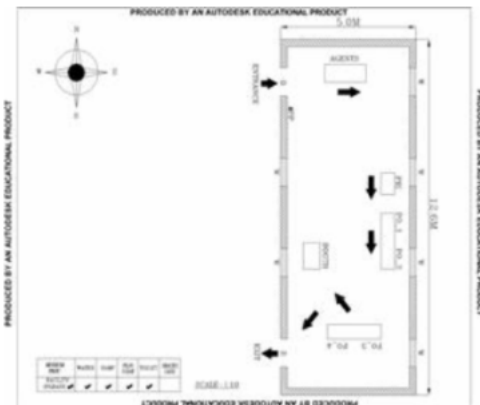

নির্বাচক নিবন্ধন আধিকারিকের স্বাক্ষর

Nazri Naksha

Google Map View

Polling Station Building Front View

Polling Station Front View

Cad View

Key MAP View

বিধানসভা নির্বাচনক্ষেত্রের নং, নাম : 50-মালদহ
ভাগ নং, নাম : 1-লক্ষ্মীপুর চামা(নতুনটোলা),