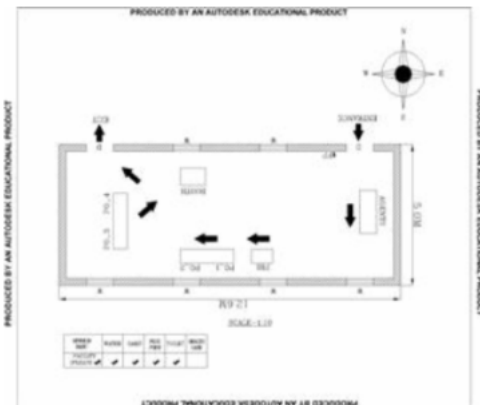

নির্বাচক নিবন্ধন আধিকারিকের স্বাক্ষর

Nazri Naksha

Google Map View

Polling Station Building Front View

Polling Station Front View

Cad View

Key MAP View

1 নাম : রেবিনা বিবি স্বামীর নাম : কাশিম শেখ বাড়ির নং : n0294 বয়স : 58 লিঙ্গ : মহিলা	WZJ1949114 ফটো উপলব্ধ	2 নাম : কবিতা কর্মকার স্বামীর নাম : রাজেন্দ্র নাথ দাস বাড়ির নং : N0078 বয়স : 30 লিঙ্গ : মহিলা	WZJ1984236 ফটো উপলব্ধ	3 নাম : শিবু কর্মকার পিতার নাম : বিনয় কর্মকার বাড়ির নং : n0231 বয়স : 37 লিঙ্গ : পুরুষ	WZJ0156232 ফটো উপলব্ধ
4 নাম : রেখা কর্মকার স্বামীর নাম : শিবু কর্মকার বাড়ির নং : n0231 বয়স : 37 লিঙ্গ : মহিলা	WZJ0156240 ফটো উপলব্ধ	5 নাম : সাহানা জ খাতুন স্বামীর নাম : মহঃ সাবিরুদ্দিন বাড়ির নং : n0126 বয়স : 26 লিঙ্গ : মহিলা	WZJ1740729 ফটো উপলব্ধ	6 নাম : ইসমোতারা খাতুন পিতার নাম : এনঃ এনঃ আলি বাড়ির নং : n0035 বয়স : 28 লিঙ্গ : মহিলা	WZJ1616028 ফটো উপলব্ধ
7 নাম : রেখা দাস স্বামীর নাম : বানু দাস বাড়ির নং : n0217 বয়স : 57 লিঙ্গ : মহিলা	WZJ1949296 ফটো উপলব্ধ	8 নাম : বেলা দাস স্বামীর নাম : প্রফুল্ল দাস বাড়ির নং : n0290 বয়স : 66 লিঙ্গ : মহিলা	WB/07/045/048316 ফটো উপলব্ধ	9 নাম : কিংকর দাস পিতার নাম : বিপদ দাস বাড়ির নং : এন0186 বয়স : 22 লিঙ্গ : পুরুষ	WZJ2228062 ফটো উপলব্ধ
10 নাম : স্বরূপ দাস পিতার নাম : সুকুমার দাস বাড়ির নং : n0249 বয়স : 27 লিঙ্গ : পুরুষ	WZJ1668268 ফটো উপলব্ধ	11 নাম : বিমলা দাস স্বামীর নাম : বৈদ্যনাথ দাস বাড়ির নং : n0266 বয়স : 68 লিঙ্গ : মহিলা	WB/07/045/048310 ফটো উপলব্ধ	12 নাম : শ্রীমতি সরকার পিতার নাম : সুদাম সরকার বাড়ির নং : নং0216 বয়স : 25 লিঙ্গ : মহিলা	WZJ1845395 ফটো উপলব্ধ
13 নাম : টুম্পা দাস স্বামীর নাম : কৃষ্ণ দাস বাড়ির নং : n0252 বয়স : 34 লিঙ্গ : মহিলা	WZJ0841627 ফটো উপলব্ধ	14 নাম : কিরন দাস স্বামীর নাম : বিনয় দাস বাড়ির নং : n0250 বয়স : 45 লিঙ্গ : মহিলা	JSL2044030 ফটো উপলব্ধ	15 নাম : বিরেন দাস পিতার নাম : কুলেশ দাস বাড়ির নং : n0249 বয়স : 61 লিঙ্গ : পুরুষ	WB/07/045/048360 ফটো উপলব্ধ
16 নাম : তৃপ্তি দাস স্বামীর নাম : সন্তোষ দাস বাড়ির নং : n0249 বয়স : 56 লিঙ্গ : মহিলা	WB/07/045/048359 ফটো উপলব্ধ	17 নাম : গৌরাজ রায় পিতার নাম : সুভাষ রায় বাড়ির নং : n0246 বয়স : 33 লিঙ্গ : পুরুষ	WZJ1068964 ফটো উপলব্ধ	18 নাম : জয়ন্ত দাস পিতার নাম : সুধীর দাস বাড়ির নং : n0259 বয়স : 35 লিঙ্গ : পুরুষ	WZJ1069012 ফটো উপলব্ধ
19 নাম : অরুণ দাস পিতার নাম : সন্তোষ দাস বাড়ির নং : n0249 বয়স : 31 লিঙ্গ : পুরুষ	WZJ1174739 ফটো উপলব্ধ	20 নাম : বুদ্ধ দাস পিতার নাম : সতিশ দাস বাড়ির নং : n0257 বয়স : 61 লিঙ্গ : পুরুষ	WB/07/045/048353 ফটো উপলব্ধ	21 নাম : শেফালী দাস স্বামীর নাম : সুনিল দাস বাড়ির নং : n0244 বয়স : 55 লিঙ্গ : মহিলা	WZJ1949395 ফটো উপলব্ধ
22 নাম : সুকুমার দাস পিতার নাম : বুদ্ধদেব দাস বাড়ির নং : n0253 বয়স : 32 লিঙ্গ : পুরুষ	WZJ1294859 ফটো উপলব্ধ	23 নাম : রিত্তা দাস পিতার নাম : রঘু নাথ দাস বাড়ির নং : এন0168 বয়স : 24 লিঙ্গ : মহিলা	WZJ2168672 ফটো উপলব্ধ	24 নাম : অমল দাস পিতার নাম : গনপতি দাস বাড়ির নং : 401 বয়স : 39 লিঙ্গ : পুরুষ	WZJ0156539 ফটো উপলব্ধ
25 নাম : মৌসুমী দাস স্বামীর নাম : অজিত দাস বাড়ির নং : 401 বয়স : 36 লিঙ্গ : মহিলা	WZJ0841643 ফটো উপলব্ধ	26 নাম : পুলক দাস পিতার নাম : সুধাকর দাস বাড়ির নং : n0260 বয়স : 31 লিঙ্গ : পুরুষ	WZJ1174705 ফটো উপলব্ধ	27 নাম : মানসী দাস পিতার নাম : সুধাকর দাস বাড়ির নং : n0260 বয়স : 34 লিঙ্গ : মহিলা	WZJ0841619 ফটো উপলব্ধ
28 নাম : রাম দাস পিতার নাম : পাতানু দাস বাড়ির নং : n0264 বয়স : 61 লিঙ্গ : পুরুষ	WB/07/045/048308 ফটো উপলব্ধ	29 নাম : আশিস দাস পিতার নাম : নিমাই দাস বাড়ির নং : n0263 বয়স : 34 লিঙ্গ : পুরুষ	WZJ0841767 ফটো উপলব্ধ	30 নাম : পার্থ দাস পিতার নাম : সুধাকর দাস বাড়ির নং : n0260 বয়স : 42 লিঙ্গ : পুরুষ	JSL2508224 ফটো উপলব্ধ