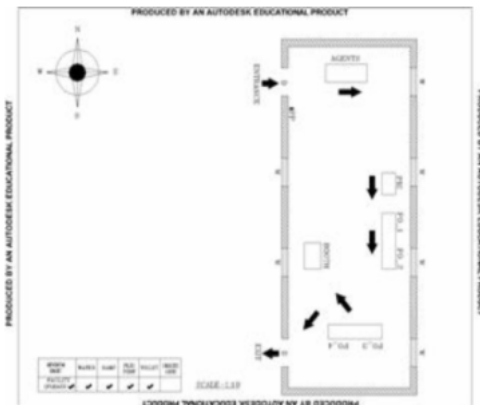

নির্বাচক নিবন্ধন আধিকারিকের স্বাক্ষর

Nazri Naksha

Google Map View

Polling Station Building Front View

Polling Station Front View

Cad View

Key MAP View

বিধানসভা নির্বাচনক্ষেত্রের নং, নাম : 50-মালদহ
ভাগ নং, নাম : 1-পূর্বপাড়া(ডাঙ্গাপাড়া),