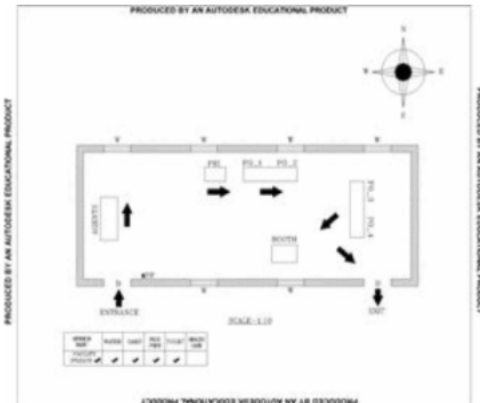

নির্বাচক নিবন্ধন আধিকারিকের স্বাক্ষর

Nazri Naksha

Google Map View

Polling Station Building Front View

Polling Station Front View

Cad View

Key MAP View

1 নাম : বেবি সরকার স্বামীর নাম: রতন সরকার বাড়ির নং : N0225 বয়স : 31 লিঙ্গ : মহিলা	WZJ1616416 ফটো উপলব্ধ	2 নাম : কেতকী কুন্ডু পিতার নাম: নিখিল কুন্ডু বাড়ির নং : এন0214 বয়স : 50 লিঙ্গ : মহিলা	JVR2559219 ফটো উপলব্ধ	3 নাম : দেবদত্তা সিংহ পিতার নাম: সমর প্রসাদ সিংহ বাড়ির নং : এন0221 বয়স : 23 লিঙ্গ : মহিলা	WZJ2158095 ফটো উপলব্ধ
4 নাম : সৃজিতা কর্মকার স্বামীর নাম: ছোটন কর্মকার বাড়ির নং : n0187 বয়স : 34 লিঙ্গ : মহিলা	WZJ1616341 ফটো উপলব্ধ	5 নাম : জুলি কর্মকার স্বামীর নাম: সনাতন কর্মকার বাড়ির নং : নং0221 বয়স : 25 লিঙ্গ : মহিলা	WZJ1864883 ফটো উপলব্ধ	6 নাম : বৈজনাথ চৌধুরী পিতার নাম: রামচন্দ্র চৌধুরী বাড়ির নং : n0123 বয়স : 59 লিঙ্গ : পুরুষ	JSL2446268 ফটো উপলব্ধ
7 নাম : অভিজিত চৌধুরী পিতার নাম: বৈজনাথ চৌধুরী বাড়ির নং : n0123 বয়স : 31 লিঙ্গ : পুরুষ	WZJ1174911 ফটো উপলব্ধ	8 নাম : টুঙ্গা হালদার (চৌধুরী) স্বামীর নাম: অভিজিৎ চৌধুরী বাড়ির নং : n0123 বয়স : 29 লিঙ্গ : মহিলা	WZJ1585215 ফটো উপলব্ধ	9 নাম : বুড়ী চৌধুরী স্বামীর নাম: বৈজনাথ চৌধুরী বাড়ির নং : n0124 বয়স : 51 লিঙ্গ : মহিলা	JSL2446276 ফটো উপলব্ধ
10 নাম : মৌসুমী চৌধুরী দাস স্বামীর নাম: পার্থ দাস বাড়ির নং : এন0341 বয়স : 39 লিঙ্গ : মহিলা	CHQ2344323 ফটো উপলব্ধ	11 নাম : রিমা প্রমানিক স্বামীর নাম: মিতুন প্রমানিক বাড়ির নং : n0128 বয়স : 30 লিঙ্গ : মহিলা	WZJ1616333 ফটো উপলব্ধ	12 নাম : পিউ পাল পিতার নাম: কমল পাল বাড়ির নং : এন0232 বয়স : 25 লিঙ্গ : মহিলা	WZJ2195568 ফটো উপলব্ধ
13 নাম : বিপুল পাল পিতার নাম: কমল পাল বাড়ির নং : এন0232 বয়স : 23 লিঙ্গ : পুরুষ	WZJ2228575 ফটো উপলব্ধ	14 নাম : শিখা পাল (সরকার) স্বামীর নাম: উজ্জল সরকার বাড়ির নং : n0260 বয়স : 35 লিঙ্গ : মহিলা	WZJ0758219 ফটো উপলব্ধ	15 নাম : সুমিত্রা বসাক স্বামীর নাম: দিবাকর মন্ডল বাড়ির নং : n0127 বয়স : 40 লিঙ্গ : মহিলা	WZJ1033984 ফটো উপলব্ধ
16 নাম : অন্নদা মণ্ডল স্বামীর নাম: তিনু মণ্ডল বাড়ির নং : n0097 বয়স : 71 লিঙ্গ : মহিলা	WB/07/045/051200 ফটো উপলব্ধ	17 নাম : মৌমিতা মন্ডল পিতার নাম: সুভাষ মন্ডল বাড়ির নং : N0002 বয়স : 27 লিঙ্গ : মহিলা	WZJ1741040 ফটো উপলব্ধ	18 নাম : ছায়া মণ্ডল স্বামীর নাম: খগেন্দ্রনাথ মণ্ডল বাড়ির নং : n0001 বয়স : 59 লিঙ্গ : মহিলা	WZJ1954064 ফটো উপলব্ধ
19 নাম : বীনা মণ্ডল স্বামীর নাম: প্রভাত কুমার মণ্ডল বাড়ির নং : n0072 বয়স : 43 লিঙ্গ : মহিলা	JSL2509180 ফটো উপলব্ধ	20 নাম : প্রভাত কুমার মণ্ডল পিতার নাম: সুরেন্দ্র নাথ মণ্ডল বাড়ির নং : n0072 বয়স : 53 লিঙ্গ : পুরুষ	WB/07/045/051111 ফটো উপলব্ধ	21 নাম : কৃষ্ণেন্দ্র মণ্ডল পিতার নাম: ঠাকুরদাস মণ্ডল বাড়ির নং : n0017 বয়স : 67 লিঙ্গ : পুরুষ	WB/07/045/051074 ফটো উপলব্ধ
22 নাম : প্রতুল মণ্ডল পিতার নাম: যোগেশ্বর মন্ডল বাড়ির নং : n0079 বয়স : 75 লিঙ্গ : পুরুষ	JSL0086603 ফটো উপলব্ধ	23 নাম : শীতেশ সরকার পিতার নাম: তিন সরকার বাড়ির নং : n0097 বয়স : 44 লিঙ্গ : পুরুষ	JSL2508711 ফটো উপলব্ধ	24 নাম : মিনতী মণ্ডল স্বামীর নাম: অশোক মণ্ডল বাড়ির নং : n0097 বয়স : 49 লিঙ্গ : মহিলা	JSL1409291 ফটো উপলব্ধ
25 নাম : অশোক মণ্ডল পিতার নাম: তিনু মণ্ডল বাড়ির নং : n0097 বয়স : 53 লিঙ্গ : পুরুষ	WB/07/045/051201 ফটো উপলব্ধ	26 নাম : দেবী মাঝি মন্ডল স্বামীর নাম: প্রমথ মন্ডল বাড়ির নং : নং0001 বয়স : 26 লিঙ্গ : মহিলা	WZJ1864891 ফটো উপলব্ধ	27 নাম : রিঙ্গা সরকার পিতার নাম: রিন্টু মন্ডল বাড়ির নং : এন0109 বয়স : 23 লিঙ্গ : পুরুষ	WZJ2229144 ফটো উপলব্ধ
28 নাম : অনীতা মন্ডল স্বামীর নাম: জয় মন্ডল বাড়ির নং : এন0116 বয়স : 25 লিঙ্গ : মহিলা	WZJ2229516 ফটো উপলব্ধ	29 নাম : ভারতী মণ্ডল স্বামীর নাম: অখিল মণ্ডল বাড়ির নং : n0025 বয়স : 53 লিঙ্গ : মহিলা	JSL1408814 ফটো উপলব্ধ	30 নাম : অখিল মণ্ডল পিতার নাম: ভোলা মণ্ডল বাড়ির নং : n0025 বয়স : 58 লিঙ্গ : পুরুষ	JSL1657618 ফটো উপলব্ধ