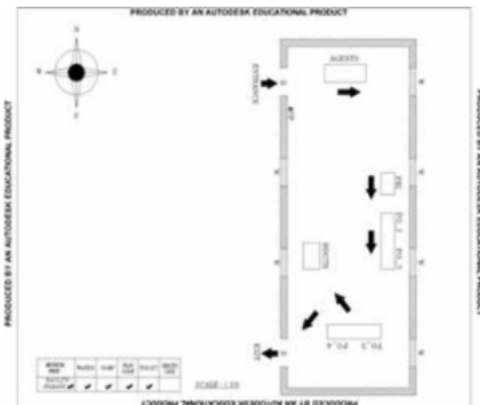

নির্বাচক নিবন্ধন আধিকারিকের স্বাক্ষর

Nazri Naksha

Google Map View

Polling Station Building Front View

Polling Station Front View

Cad View

Key MAP View

1 নাম : আদরী খাতুন স্বামীর নাম : মোঃ হাফিজুর রহমান বাড়ির নং : n0015 বয়স : 27 লিঙ্গ : মহিলা	WZJ1617125 ফটো উপলব্ধ	2 নাম : নুরুল হক পিতার নাম : খোকা সেখ বাড়ির নং : n0037 বয়স : 45 লিঙ্গ : পুরুষ	JSL2511194 ফটো উপলব্ধ	3 নাম : জরিনা বিবি স্বামীর নাম : নুরুল ইসলাম বাড়ির নং : n0135 বয়স : 60 লিঙ্গ : মহিলা	WZJ1950864 ফটো উপলব্ধ
4 নাম : রাসিদা বিবি স্বামীর নাম : মুহাঃ মাদারুল জামান বাড়ির নং : n0028 বয়স : 40 লিঙ্গ : মহিলা	JSL3147097 ফটো উপলব্ধ	5 নাম : সেকেন্দার আলি পিতার নাম : ফরজান আলি বাড়ির নং : N0024 বয়স : 65 লিঙ্গ : পুরুষ	WZJ1950922 ফটো উপলব্ধ	6 নাম : মাসিরন বিবি স্বামীর নাম : এনামুল হক সেখ বাড়ির নং : n0001 বয়স : 55 লিঙ্গ : মহিলা	WZJ1951037 ফটো উপলব্ধ
7 নাম : ইলিয়াস পিতার নাম : খোকা সেখ আলী বাড়ির নং : n0037 বয়স : 43 লিঙ্গ : পুরুষ	JSL2047777 ফটো উপলব্ধ	8 নাম : সাহানারা স্বামীর নাম : মোজাফফর বাড়ির নং : n0001 বয়স : 53 লিঙ্গ : মহিলা	WZJ2009785 ফটো উপলব্ধ	9 নাম : আর্ম্যানি পিতার নাম : ইমরান আলি বাড়ির নং : n0067 বয়স : 55 লিঙ্গ : মহিলা	WZJ2009744 ফটো উপলব্ধ
10 নাম : মহঃ নাসিরুদ্দিন পিতার নাম : মোঃ মাদারুল আলি বাড়ির নং : n0049 বয়স : 35 লিঙ্গ : পুরুষ	WZJ0971929 ফটো উপলব্ধ	11 নাম : রফিকুল ইসলাম পিতার নাম : মকবুল হোসেন বাড়ির নং : n0001 বয়স : 37 লিঙ্গ : পুরুষ	JSL3147121 ফটো উপলব্ধ	12 নাম : স্বামীর নাম : বাড়ির নং : n0073 বয়স : 57 লিঙ্গ : মহিলা	WZJ1944404 ফটো উপলব্ধ
13 নাম : মহঃ সরিফুল হক পিতার নাম : এনামুল আলি বাড়ির নং : n240 বয়স : 31 লিঙ্গ : পুরুষ	WZJ1069640 ফটো উপলব্ধ	14 নাম : সালেমান সেখ পিতার নাম : মকবুল সেখ বাড়ির নং : n0001 বয়স : 31 লিঙ্গ : পুরুষ	WZJ1069905 ফটো উপলব্ধ	15 নাম : জব্বার সেখ পিতার নাম : মহাবুল সেখ বাড়ির নং : n0001 বয়স : 55 লিঙ্গ : পুরুষ	WZJ1954833 ফটো উপলব্ধ
16 নাম : সেরিন বিবি স্বামীর নাম : হজরত আলি বাড়ির নং : n0018 বয়স : 47 লিঙ্গ : মহিলা	JSL2512069 ফটো উপলব্ধ	17 নাম : ফিরোজা বিবি স্বামীর নাম : খলিল বাড়ির নং : n0028 বয়স : 53 লিঙ্গ : মহিলা	WZJ1950971 ফটো উপলব্ধ	18 নাম : মোহাঃ ইসলাম পিতার নাম : মোস্তাফা বাড়ির নং : n0079 বয়স : 37 লিঙ্গ : পুরুষ	JSL3146909 ফটো উপলব্ধ
19 নাম : জলিল সেখ পিতার নাম : দারাপ আলি বাড়ির নং : n0028 বয়স : 57 লিঙ্গ : পুরুষ	WZJ1954494 ফটো উপলব্ধ	20 নাম : সামসুদ্দিন পিতার নাম : তোফিজুল হক বাড়ির নং : n0217 বয়স : 45 লিঙ্গ : পুরুষ	JSL1655604 ফটো উপলব্ধ	21 নাম : জেলোখা বিবি স্বামীর নাম : সাকিবুদ্দিন বাড়ির নং : n0001 বয়স : 34 লিঙ্গ : মহিলা	WZJ0971978 ফটো উপলব্ধ
22 নাম : রফিনা বিবি স্বামীর নাম : মুহাম্মদ হোসেন বাড়ির নং : n0039 বয়স : 57 লিঙ্গ : মহিলা	JSL0098533 ফটো উপলব্ধ	23 নাম : সাহাজাদ আলী পিতার নাম : হজরত আলী বাড়ির নং : n0030 বয়স : 28 লিঙ্গ : পুরুষ	WZJ1741958 ফটো উপলব্ধ	24 নাম : মর্জিনা বিবি স্বামীর নাম : মনিরুল ইসলাম বাড়ির নং : এন0026 বয়স : 47 লিঙ্গ : মহিলা	JSL2985604 ফটো উপলব্ধ
25 নাম : ফুলেরা বিবি স্বামীর নাম : জেদিল স্ক বাড়ির নং : n0028 বয়স : 52 লিঙ্গ : মহিলা	WZJ0842732 ফটো উপলব্ধ	26 নাম : তোহিদুর রহমান পিতার নাম : নাজিমুদ্দিন হক বাড়ির নং : এন0057 বয়স : 23 লিঙ্গ : পুরুষ	WZJ2159812 ফটো উপলব্ধ	27 নাম : আব্দুর রহমান পিতার নাম : তাবজুল হক বাড়ির নং : n0269 বয়স : 25 লিঙ্গ : পুরুষ	WZJ1741834 ফটো উপলব্ধ
28 নাম : মকবুল হোসেন পিতার নাম : আব্দুর রহমান বাড়ির নং : n0001 বয়স : 62 লিঙ্গ : পুরুষ	WZJ2009694 ফটো উপলব্ধ	29 নাম : নাজেমা খাতুন স্বামীর নাম : নাসরুল হক বাড়ির নং : এন0051 বয়স : 32 লিঙ্গ : মহিলা	WZJ1069673 ফটো উপলব্ধ	30 নাম : সারিফা খাতুন পিতার নাম : আব্দুল হোসেন বাড়ির নং : এন0049 বয়স : 30 লিঙ্গ : মহিলা	NTF1689280 ফটো উপলব্ধ