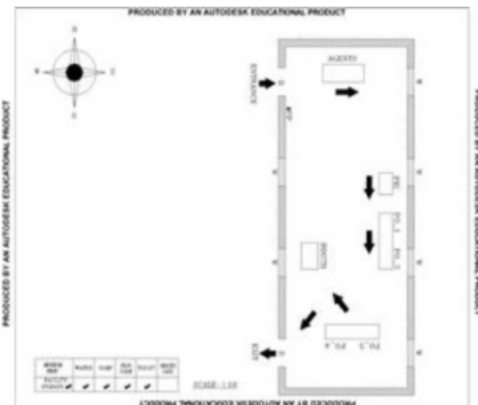

নির্বাচক নিবন্ধন আধিকারিকের স্বাক্ষর

Nazri Naksha

Google Map View

Polling Station Building Front View

Polling Station Front View

Cad View

Key MAP View

1 নাম : শেখ সইদুল পিতার নাম : মাহেদী হোসেন বাড়ির নং : n0166 বয়স : 58 লিঙ্গ : পুরুষ	WZJ1944073 ফটো উপলব্ধ	2 নাম : জলনুর বিবি স্বামীর নাম : আজমুদ্দিন বাড়ির নং : n0123 বয়স : 47 লিঙ্গ : মহিলা	WZJ2173094 ফটো উপলব্ধ	3 নাম : লালবানু বিবি স্বামীর নাম : সেখ সাইদুল বাড়ির নং : n0166 বয়স : 51 লিঙ্গ : মহিলা	WZJ1951565 ফটো উপলব্ধ
4 নাম : মোসাঃ আদরী খাতুন পিতার নাম : নুরুদ্দিন বাড়ির নং : এন001 বয়স : 35 লিঙ্গ : মহিলা	WZJ1296250 ফটো উপলব্ধ	5 নাম : জাহিরুদ্দিন পিতার নাম : নিয়ামত মন্ডল বাড়ির নং : n0117 বয়স : 72 লিঙ্গ : পুরুষ	WZJ2009397 ফটো উপলব্ধ	6 নাম : মহঃ রাফিউদ্দিন পিতার নাম : হাজি সিদ্দিক হোসেন বাড়ির নং : n0131 বয়স : 65 লিঙ্গ : পুরুষ	WZJ2009199 ফটো উপলব্ধ
7 নাম : রফিক পিতার নাম : রিয়ামুদ্দিন বাড়ির নং : n0183 বয়স : 40 লিঙ্গ : পুরুষ	WZJ1175918 ফটো উপলব্ধ	8 নাম : রাহুল সেখ পিতার নাম : আব্দুল ফারুক বাড়ির নং : এন0130 বয়স : 23 লিঙ্গ : পুরুষ	WZJ2161230 ফটো উপলব্ধ	9 নাম : মারিয়াম বিবি স্বামীর নাম : খাইরুল হক বাড়ির নং : নং20 বয়স : 35 লিঙ্গ : মহিলা	WZJ1414499 ফটো উপলব্ধ
10 নাম : সৈয়দ নুরুল হাসান পিতার নাম : আমিরুল ইসলাম বাড়ির নং : N0101 বয়স : 25 লিঙ্গ : পুরুষ	WZJ1986470 ফটো উপলব্ধ	11 নাম : শাহ নাওয়াজ পারভেজ পিতার নাম : সুকমান বাড়ির নং : এন018 বয়স : 23 লিঙ্গ : পুরুষ	WZJ2162154 ফটো উপলব্ধ	12 নাম : আনজুরা খাতুন বিবি স্বামীর নাম : এমাই সেখ বাড়ির নং : n0178 বয়স : 33 লিঙ্গ : মহিলা	WZJ1175801 ফটো উপলব্ধ
13 নাম : হাসান আলি পিতার নাম : ওবাইদুল বাড়ির নং : n0158 বয়স : 28 লিঙ্গ : পুরুষ	WZJ1617166 ফটো উপলব্ধ	14 নাম : হাবিনুর বিবি স্বামীর নাম : জামিদার সেখ বাড়ির নং : n0182 বয়স : 50 লিঙ্গ : মহিলা	WZJ1955053 ফটো উপলব্ধ	15 নাম : নুরেজা বিবি স্বামীর নাম : বাসিরুদ্দিন বাড়ির নং : n0106 বয়স : 47 লিঙ্গ : মহিলা	JSL1564830 ফটো উপলব্ধ
16 নাম : সাবিরন বিবি স্বামীর নাম : আব্দুল জাক্বার বাড়ির নং : n0029 বয়স : 45 লিঙ্গ : মহিলা	JSL2511780 ফটো উপলব্ধ	17 নাম : বাবুল পিতার নাম : ফারুক ফারুক বাড়ির নং : নং130 বয়স : 28 লিঙ্গ : পুরুষ	WZJ1817352 ফটো উপলব্ধ	18 নাম : আসরাফুল হক পিতার নাম : সায়েদ আলি বাড়ির নং : n0097 বয়স : 44 লিঙ্গ : পুরুষ	JSL1658616 ফটো উপলব্ধ
19 নাম : আক্রেমা বিবি স্বামীর নাম : মির সাহেব আলি বাড়ির নং : n0184 বয়স : 76 লিঙ্গ : মহিলা	WZJ2173201 ফটো উপলব্ধ	20 নাম : আজিজুর রহমান পিতার নাম : উপজুল বাড়ির নং : এন0182 বয়স : 21 লিঙ্গ : পুরুষ	WZJ2312478 ফটো উপলব্ধ	21 নাম : হুমেরা বিবি স্বামীর নাম : আব্দুল ফারুক বাড়ির নং : n0130 বয়স : 50 লিঙ্গ : মহিলা	WZJ1296300 ফটো উপলব্ধ
22 নাম : আবদুল সাত্তার পিতার নাম : কুতুবুদ্দিন বাড়ির নং : n0124 বয়স : 46 লিঙ্গ : পুরুষ	JSL2985505 ফটো উপলব্ধ	23 নাম : মাসিদুর রহমান পিতার নাম : আজিজুর রহমান বাড়ির নং : n0130 বয়স : 39 লিঙ্গ : পুরুষ	JSL2889400 ফটো উপলব্ধ	24 নাম : মহিরুদ্দিন সেখ পিতার নাম : সায়েদ হোসেন বাড়ির নং : n0176 বয়স : 29 লিঙ্গ : পুরুষ	WZJ1509751 ফটো উপলব্ধ
25 নাম : অসিমা খাতুন স্বামীর নাম : মহঃ সানাউল হক বাড়ির নং : N0148 বয়স : 26 লিঙ্গ : মহিলা	WZJ1986421 ফটো উপলব্ধ	26 নাম : নূর হাসানারা বিবি স্বামীর নাম : কুতুবুদ্দিন বাড়ির নং : n0123 বয়স : 72 লিঙ্গ : মহিলা	WZJ2173177 ফটো উপলব্ধ	27 নাম : মানুয়ারা বিবি স্বামীর নাম : আব্দুল কাদীর বাড়ির নং : n0111 বয়স : 60 লিঙ্গ : মহিলা	WZJ2009504 ফটো উপলব্ধ
28 নাম : রাবিউল ইসলাম পিতার নাম : মাহেদী সেখ বাড়ির নং : N0086 বয়স : 29 লিঙ্গ : পুরুষ	WZJ1986397 ফটো উপলব্ধ	29 নাম : রোজিনা বিবি স্বামীর নাম : আমিরুল ইসলাম বাড়ির নং : n0101 বয়স : 40 লিঙ্গ : মহিলা	JSL2047405 ফটো উপলব্ধ	30 নাম : আবু তাহের পিতার নাম : আশামুদ্দিন বাড়ির নং : n0183 বয়স : 41 লিঙ্গ : পুরুষ	JSL2511236 ফটো উপলব্ধ