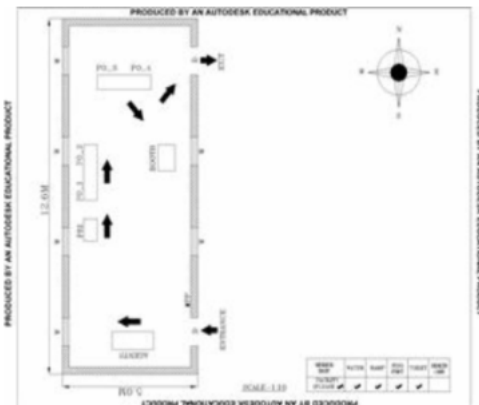

নির্বাচক নিবন্ধন আধিকারিকের স্বাক্ষর

Nazri Naksha

Google Map View

Polling Station Building Front View

Polling Station Front View

Cad View

Key MAP View

1 নাম : রুবিনা খাতুন স্বামীর নাম : আব্দুল ওহাব বাড়ির নং : n0152 বয়স : 37 লিঙ্গ : মহিলা	WZJ0176008 ফটো উপলব্ধ	2 নাম : মানিরুল সেখ পিতার নাম : নুরুদ্দিন বাড়ির নং : n0077 বয়স : 54 লিঙ্গ : পুরুষ	WZJ2008456 ফটো উপলব্ধ	3 নাম : সুকরুদ্দিন পিতার নাম : সাজ্জিদ আলি বাড়ির নং : n0095 বয়স : 35 লিঙ্গ : পুরুষ	JSL2051332 ফটো উপলব্ধ
4 নাম : নাসিরুদ্দিন পিতার নাম : সোলেমান বাড়ির নং : এন0226 বয়স : 47 লিঙ্গ : পুরুষ	JSL2515088 ফটো উপলব্ধ	5 নাম : মিজানুর রহমান পিতার নাম : নাসিরুদ্দিন বাড়ির নং : এন0226 বয়স : 21 লিঙ্গ : পুরুষ	WZJ2384741 ফটো উপলব্ধ	6 নাম : ফুরকুনি বিবি স্বামীর নাম : তাজিবুর রহমান বাড়ির নং : n0074 বয়স : 50 লিঙ্গ : মহিলা	WZJ2008043 ফটো উপলব্ধ
7 নাম : খালেদুর রহমান পিতার নাম : মোখলেসুর রহমান বাড়ির নং : n0199 বয়স : 40 লিঙ্গ : পুরুষ	WZJ0173799 ফটো উপলব্ধ	8 নাম : রফিকুল পিতার নাম : আব্দুল হাকিম বাড়ির নং : n0192 বয়স : 54 লিঙ্গ : পুরুষ	JSL1657329 ফটো উপলব্ধ	9 নাম : তইমুর আলি পিতার নাম : উম্মেদুল সেখ বাড়ির নং : n0140 বয়স : 56 লিঙ্গ : পুরুষ	WZJ1956200 ফটো উপলব্ধ
10 নাম : আনুয়ারা বিবি স্বামীর নাম : সুরিখ আলি বাড়ির নং : n0139 বয়স : 58 লিঙ্গ : মহিলা	WZJ1956176 ফটো উপলব্ধ	11 নাম : ফারুক আব্দুল্লাহ পিতার নাম : মুহম্মদ উসমান বাড়ির নং : n0193 বয়স : 28 লিঙ্গ : পুরুষ	WZJ1510866 ফটো উপলব্ধ	12 নাম : তাহেমা বিবি স্বামীর নাম : ব্যরিক বাড়ির নং : n0074 বয়স : 37 লিঙ্গ : মহিলা	WZJ0178442 ফটো উপলব্ধ
13 নাম : জালাউদ্দিন পিতার নাম : মোহঃ ঈশা বাড়ির নং : n0081 বয়স : 48 লিঙ্গ : পুরুষ	WZJ2008357 ফটো উপলব্ধ	14 নাম : রসিদ সেখ পিতার নাম : মোহঃ হোসেন বাড়ির নং : n0195 বয়স : 26 লিঙ্গ : পুরুষ	WZJ1742048 ফটো উপলব্ধ	15 নাম : মোসাঃ তাসকিয়া খাতুন স্বামীর নাম : মুকল্লসুর রহমান বাড়ির নং : n0140 বয়স : 30 লিঙ্গ : মহিলা	WZJ1297357 ফটো উপলব্ধ
16 নাম : ইসমাইল পিতার নাম : হেসামুদ্দিন বাড়ির নং : n0099 বয়স : 57 লিঙ্গ : পুরুষ	JSL2050722 ফটো উপলব্ধ	17 নাম : কাবিল সেখ পিতার নাম : ফিরোজ সেখ বাড়ির নং : এন0069 বয়স : 25 লিঙ্গ : পুরুষ	WZJ2170082 ফটো উপলব্ধ	18 নাম : নাসতারাত খাতুন স্বামীর নাম : পেট্রি সেখ বাড়ির নং : n0198 বয়স : 35 লিঙ্গ : মহিলা	WZJ1297092 ফটো উপলব্ধ
19 নাম : বারকাত আলি পিতার নাম : মোহঃ হোসেন বাড়ির নং : n0195 বয়স : 50 লিঙ্গ : পুরুষ	JSL2514941 ফটো উপলব্ধ	20 নাম : বেগম খাতুন স্বামীর নাম : আসলাম সেখ বাড়ির নং : নং093 বয়স : 29 লিঙ্গ : মহিলা	WZJ1818392 ফটো উপলব্ধ	21 নাম : মাসিদুর রহমান পিতার নাম : ইসমাইল বাড়ির নং : 305 বয়স : 39 লিঙ্গ : পুরুষ	WZJ0758631 ফটো উপলব্ধ
22 নাম : সোহরুল পিতার নাম : দিল্লীসুদ্দিন বাড়ির নং : n0161 বয়স : 45 লিঙ্গ : পুরুষ	JSL2515013 ফটো উপলব্ধ	23 নাম : মাহাবুব আলাম পিতার নাম : নোজামুদ্দিন বাড়ির নং : নং117 বয়স : 23 লিঙ্গ : পুরুষ	WZJ2169456 ফটো উপলব্ধ	24 নাম : বাসিরন স্বামীর নাম : জামালুদ্দিন বাড়ির নং : n0081 বয়স : 50 লিঙ্গ : মহিলা	WZJ2007870 ফটো উপলব্ধ
25 নাম : এমাদুর রহমান পিতার নাম : নুরুল হোদা বাড়ির নং : n0083 বয়স : 54 লিঙ্গ : পুরুষ	WZJ2008050 ফটো উপলব্ধ	26 নাম : সামনুর বিবি স্বামীর নাম : কাশিম হোসেন বাড়ির নং : n0140 বয়স : 34 লিঙ্গ : মহিলা	WZJ0180224 ফটো উপলব্ধ	27 নাম : পেয়ারা খাতুন পিতার নাম : রুস্তম আলি বাড়ির নং : n0084 বয়স : 50 লিঙ্গ : মহিলা	WZJ2008753 ফটো উপলব্ধ
28 নাম : লাইলা আক্তার বানু স্বামীর নাম : সফিকুল হক বাড়ির নং : n0099 বয়স : 39 লিঙ্গ : মহিলা	WZJ0843433 ফটো উপলব্ধ	29 নাম : টগরি বিবি স্বামীর নাম : রফিকুল বাড়ির নং : n0192 বয়স : 46 লিঙ্গ : মহিলা	JSL0106161 ফটো উপলব্ধ	30 নাম : সাফিরুদ্দিন পিতার নাম : নুরুল হোদা বাড়ির নং : n0083 বয়স : 47 লিঙ্গ : পুরুষ	JSL2050839 ফটো উপলব্ধ