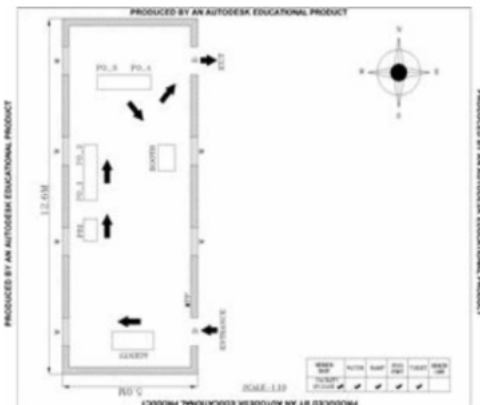

নির্বাচক নিবন্ধন আধিকারিকের স্বাক্ষর

Nazri Naksha

Google Map View

Polling Station Building Front View

Polling Station Front View

Cad View

Key MAP View

1 নাম : আজমাল হোসেন পিতার নাম: হোসামুদ্দিন বাড়ির নং : n0157 বয়স : 55 লিঙ্গ : পুরুষ	WZJ2007029 ফটো উপলব্ধ	2 নাম : আবু বাক্কার পিতার নাম: আব্দুল তোয়াপ বাড়ির নং : n0133 বয়স : 51 লিঙ্গ : পুরুষ	WZJ1956515 ফটো উপলব্ধ	3 নাম : মাইনুল হক পিতার নাম: আশামুদ্দিন বাড়ির নং : n0121 বয়স : 46 লিঙ্গ : পুরুষ	JSL1567148 ফটো উপলব্ধ
4 নাম : মহম্মদ মুশা পিতার নাম: মহম্মদ আবু সায়ের বাড়ির নং : n0146 বয়স : 69 লিঙ্গ : পুরুষ	WZJ2173433 ফটো উপলব্ধ	5 নাম : আমনুর স্বামীর নাম: আসিরুদ্দিন বাড়ির নং : n0193 বয়স : 46 লিঙ্গ : মহিলা	JSL1567593 ফটো উপলব্ধ	6 নাম : রবিউল পিতার নাম: আব্দুল সাতার বাড়ির নং : n0100 বয়স : 52 লিঙ্গ : পুরুষ	WZJ2007177 ফটো উপলব্ধ
7 নাম : আসমিনারা বিবি স্বামীর নাম: আব্দুল জলিল বাড়ির নং : n0134 বয়স : 51 লিঙ্গ : মহিলা	WZJ2006344 ফটো উপলব্ধ	8 নাম : মাসিদুর রহমান পিতার নাম: আব্দুল বারিক বাড়ির নং : n0022 বয়স : 37 লিঙ্গ : পুরুষ	WZJ0842997 ফটো উপলব্ধ	9 নাম : মো আলম সেকু পিতার নাম: মো আলাউদ্দিন বাড়ির নং : n0014 বয়স : 30 লিঙ্গ : পুরুষ	WZJ1414135 ফটো উপলব্ধ
10 নাম : বাদিরুদ্দিন সেখ পিতার নাম: মোঃ মাতালিপ বাড়ির নং : n0012 বয়স : 31 লিঙ্গ : পুরুষ	WZJ1511823 ফটো উপলব্ধ	11 নাম : আমিনা খাতুন স্বামীর নাম: দিদার হোসেন বাড়ির নং : n0134 বয়স : 25 লিঙ্গ : মহিলা	WZJ1989953 ফটো উপলব্ধ	12 নাম : রুবি খাতুন স্বামীর নাম: ওজায়ের হোসেন বাড়ির নং : n0134 বয়স : 27 লিঙ্গ : মহিলা	WZJ1618008 ফটো উপলব্ধ
13 নাম : রফিকুল ইসলাম পিতার নাম: মোঃ জামালউদ্দিন বাড়ির নং : n0173 বয়স : 27 লিঙ্গ : পুরুষ	WZJ1696665 ফটো উপলব্ধ	14 নাম : সাদেক আলি পিতার নাম: ইয়াকাল আলি বাড়ির নং : n0109 বয়স : 47 লিঙ্গ : পুরুষ	WZJ2005908 ফটো উপলব্ধ	15 নাম : সেতার খাতুন পিতার নাম: আব্দুল বারিক বাড়ির নং : n0022 বয়স : 36 লিঙ্গ : মহিলা	WZJ1297746 ফটো উপলব্ধ
16 নাম : রৌশন বিবি স্বামীর নাম: সাজ্জাদ আলি বাড়ির নং : n0073 বয়স : 73 লিঙ্গ : মহিলা	WZJ2007433 ফটো উপলব্ধ	17 নাম : মোহা চয়ন আলী পিতার নাম: সেখ মোসারারফ বাড়ির নং : n0064 বয়স : 27 লিঙ্গ : পুরুষ	WZJ1511401 ফটো উপলব্ধ	18 নাম : সামিরুল ইসলাম পিতার নাম: মহম্মদ আলী বাড়ির নং : n0173 বয়স : 37 লিঙ্গ : পুরুষ	JSL2513869 ফটো উপলব্ধ
19 নাম : মিনারুল ইসলাম পিতার নাম: মোঃ রাব আলি বাড়ির নং : n0103 বয়স : 26 লিঙ্গ : পুরুষ	WZJ1696574 ফটো উপলব্ধ	20 নাম : তফাজুল হক পিতার নাম: মোঃ সালেমান বাড়ির নং : n0147 বয়স : 28 লিঙ্গ : পুরুষ	WZJ1511294 ফটো উপলব্ধ	21 নাম : সেরাজুল পিতার নাম: এস্তিন বাড়ির নং : n0060 বয়স : 58 লিঙ্গ : পুরুষ	JSL0004879 ফটো উপলব্ধ
22 নাম : মহঃ আলাউদ্দিন পিতার নাম: হাজি এসরাইল বাড়ির নং : n0130 বয়স : 60 লিঙ্গ : পুরুষ	WZJ2005882 ফটো উপলব্ধ	23 নাম : গুলজার হোসেন পিতার নাম: হাজি সেরাজুদ্দিন বাড়ির নং : n0165 বয়স : 43 লিঙ্গ : পুরুষ	JSL2049906 ফটো উপলব্ধ	24 নাম : হাবিবুর রহমান পিতার নাম: নোজামুদ্দিন বাড়ির নং : n0107 বয়স : 49 লিঙ্গ : পুরুষ	JSL1653351 ফটো উপলব্ধ
25 নাম : মাসুদ করিম পিতার নাম: মহঃ মোফি জুদ্দিন বাড়ির নং : n0064 বয়স : 45 লিঙ্গ : পুরুষ	JSL2049799 ফটো উপলব্ধ	26 নাম : সাজ্জাদ আলি পিতার নাম: এমদাত মনজু বাড়ির নং : n0073 বয়স : 79 লিঙ্গ : পুরুষ	WZJ2173458 ফটো উপলব্ধ	27 নাম : সাইনুর স্বামীর নাম: মোঃ সালেমান বাড়ির নং : n0147 বয়স : 56 লিঙ্গ : মহিলা	WZJ2007532 ফটো উপলব্ধ
28 নাম : মুনসুর রহমান পিতার নাম: দুঃ সেখ বাড়ির নং : n0218 বয়স : 55 লিঙ্গ : পুরুষ	JSL2986859 ফটো উপলব্ধ	29 নাম : সেরাজুল সেখ পিতার নাম: হোসামুদ্দিন বাড়ির নং : n0157 বয়স : 48 লিঙ্গ : পুরুষ	WZJ2006302 ফটো উপলব্ধ	30 নাম : সফুরা খাতুন স্বামীর নাম: মনিরুল হক বাড়ির নং : n0100 বয়স : 25 লিঙ্গ : মহিলা	WZJ1990092 ফটো উপলব্ধ