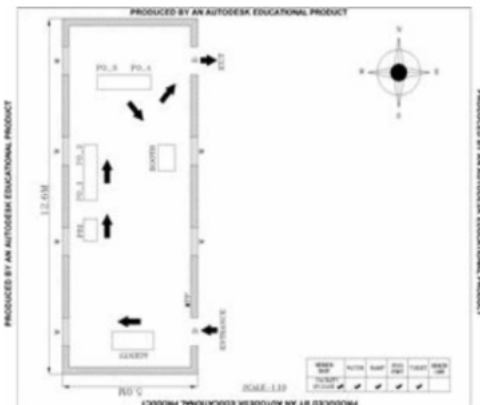

নির্বাচক নিবন্ধন আধিকারিকের স্বাক্ষর

Nazri Naksha

Google Map View

Polling Station Building Front View

Polling Station Front View

Cad View

Key MAP View

1 নাম : মমতাজ বেগম স্বামীর নাম : মহঃ সফিকুল আলম বাড়ির নং : এন0338 বয়স : 50 লিঙ্গ : মহিলা	JSL2511111 ফটো উপলব্ধ	2 নাম : মাসেদা বিবি স্বামীর নাম : মোঃ সৈয়দ আলি বাড়ির নং : n0263 বয়স : 60 লিঙ্গ : মহিলা	WZJ1956622 ফটো উপলব্ধ	3 নাম : আমির খান পিতার নাম : জুব্বার রহমান বাড়ির নং : n0301 বয়স : 36 লিঙ্গ : পুরুষ	WZJ0842963 ফটো উপলব্ধ
4 নাম : ইমদাদুল হক পিতার নাম : মুহাম্মদ নিয়াজুদ্দিন বাড়ির নং : n0296 বয়স : 30 লিঙ্গ : পুরুষ	WZJ1298272 ফটো উপলব্ধ	5 নাম : কমেলা বিবি স্বামীর নাম : ইউসুফ আলি বাড়ির নং : এন0218 বয়স : 46 লিঙ্গ : মহিলা	JSL2510782 ফটো উপলব্ধ	6 নাম : জামিরুল ইসলাম পিতার নাম : জুব্বার রহমান বাড়ির নং : এন0301 বয়স : 26 লিঙ্গ : পুরুষ	WZJ2167625 ফটো উপলব্ধ
7 নাম : উমার ফারুক পিতার নাম : মুহঃ মাজবুর রহমান বাড়ির নং : n0296 বয়স : 26 লিঙ্গ : পুরুষ	WZJ1696616 ফটো উপলব্ধ	8 নাম : সাইনুর খাতুন স্বামীর নাম : আব্দুল আলিম বাড়ির নং : এন0126 বয়স : 23 লিঙ্গ : মহিলা	WZJ2302248 ফটো উপলব্ধ	9 নাম : তোজবুল পিতার নাম : খুরশেদ আলি বাড়ির নং : n0300 বয়স : 67 লিঙ্গ : পুরুষ	WZJ1944644 ফটো উপলব্ধ
10 নাম : আব্দুল অহর পিতার নাম : মুহাম্মদ মোস্তাফিজ বাড়ির নং : n0259 বয়স : 40 লিঙ্গ : পুরুষ	JSL2512044 ফটো উপলব্ধ	11 নাম : মোজাহীদুল ইসলাম পিতার নাম : ইউসুফ আলি বাড়ির নং : এন0126 বয়স : 21 লিঙ্গ : পুরুষ	WZJ2302263 ফটো উপলব্ধ	12 নাম : নাজেমা খাতুন স্বামীর নাম : আবু কালাম বাড়ির নং : নং253 বয়স : 29 লিঙ্গ : মহিলা	WZJ1821941 ফটো উপলব্ধ
13 নাম : ইদুল সেখ পিতার নাম : মোঃ সৈয়দ আলী বাড়ির নং : n0263 বয়স : 26 লিঙ্গ : পুরুষ	WZJ1762087 ফটো উপলব্ধ	14 নাম : রুমি খাতুন স্বামীর নাম : মতিউর রহমান বাড়ির নং : n0261 বয়স : 28 লিঙ্গ : মহিলা	WZJ1758903 ফটো উপলব্ধ	15 নাম : মাসেদা বিবি চিবি স্বামীর নাম : মোতালিপ হোসেন হোসেন বাড়ির নং : n0305 বয়স : 40 লিঙ্গ : মহিলা	JSL2511418 ফটো উপলব্ধ
16 নাম : সাহাজাহান পিতার নাম : তোবারোক বাড়ির নং : এন2595 বয়স : 21 লিঙ্গ : পুরুষ	WZJ2302271 ফটো উপলব্ধ	17 নাম : মাইফুল পিতার নাম : ইব্রাহিম সেখ বাড়ির নং : বুধিয়া বয়স : 25 লিঙ্গ : পুরুষ	WZJ1991447 ফটো উপলব্ধ	18 নাম : মহম্মদ মোস্তাফিজ পিতার নাম : নুরুল হোদা বাড়ির নং : n0259 বয়স : 80 লিঙ্গ : পুরুষ	WZJ1956846 ফটো উপলব্ধ
19 নাম : মহঃ সফিকুল আলিম পিতার নাম : মোঃ আব্দুল হোসেন বাড়ির নং : এন0338 বয়স : 51 লিঙ্গ : পুরুষ	JSL2514503 ফটো উপলব্ধ	20 নাম : সাফিউর রহমান পিতার নাম : আব্দুল হাই বাড়ির নং : n0299 বয়স : 38 লিঙ্গ : পুরুষ	JSL3146925 ফটো উপলব্ধ	21 নাম : মানিরুল ইসলাম পিতার নাম : মুহাম্মদ সেখ বাড়ির নং : n0296 বয়স : 40 লিঙ্গ : পুরুষ	WZJ0171934 ফটো উপলব্ধ
22 নাম : আফরেকজুল পিতার নাম : মুহঃ নিয়াজুদ্দিন বাড়ির নং : 236 বয়স : 36 লিঙ্গ : পুরুষ	WZJ0758466 ফটো উপলব্ধ	23 নাম : জামাল হুসেন পিতার নাম : রাহিম বাড়ির নং : N0288 বয়স : 26 লিঙ্গ : পুরুষ	WZJ1696715 ফটো উপলব্ধ	24 নাম : মোতালিপ হোসেন পিতার নাম : মহঃ নুরুল হোদা বাড়ির নং : এন0305 বয়স : 46 লিঙ্গ : পুরুষ	WZJ2191500 ফটো উপলব্ধ
25 নাম : নাদিরা বিবি স্বামীর নাম : আব্দুল অহর বাড়ির নং : n0259 বয়স : 33 লিঙ্গ : মহিলা	WZJ1414523 ফটো উপলব্ধ	26 নাম : সালেহা স্বামীর নাম : আব্দুল হাই বাড়ির নং : n0299 বয়স : 60 লিঙ্গ : মহিলা	WZJ1956879 ফটো উপলব্ধ	27 নাম : মেগফেরা খাতুন পিতার নাম : জাকির হুসেন বাড়ির নং : n0278 বয়স : 30 লিঙ্গ : মহিলা	WZJ1298140 ফটো উপলব্ধ
28 নাম : মোহাম্মদ আক্রম হোসেন পিতার নাম : আব্দুল জাক্বার বাড়ির নং : N0321 বয়স : 25 লিঙ্গ : পুরুষ	WZJ1991272 ফটো উপলব্ধ	29 নাম : সাইদফুল হক পিতার নাম : ইব্রাহিম সেখ বাড়ির নং : n0287 বয়স : 29 লিঙ্গ : পুরুষ	WZJ1511856 ফটো উপলব্ধ	30 নাম : মহঃ নিয়াজুদ্দিন পিতার নাম : এমঃ জুব্বার বাড়ির নং : n0303 বয়স : 70 লিঙ্গ : পুরুষ	WZJ1956838 ফটো উপলব্ধ