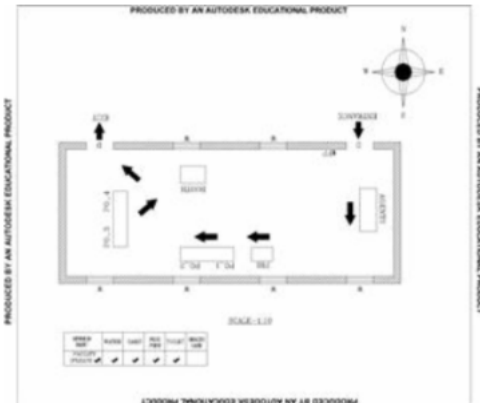

নির্বাচক নিবন্ধন আধিকারিকের স্বাক্ষর

Nazri Naksha

Google Map View

Polling Station Building Front View

Polling Station Front View

Cad View

Key MAP View

1 নাম : মোসাঃ সাবিনা ইয়াসমিন স্বামীর নাম: আবুল কালাম আজাদ বাড়ির নং : N0028 বয়স : 28 লিঙ্গ : মহিলা	WZJ1992593 ফটো উপলব্ধ	2 নাম : আসরাফুল হক পিতার নাম: হুসেন আলি বাড়ির নং : n0034 বয়স : 35 লিঙ্গ : পুরুষ	WZJ0758821 ফটো উপলব্ধ	3 নাম : আব্দুল শরিফ পিতার নাম: বিক্রম সেন বাড়ির নং : n0068 বয়স : 27 লিঙ্গ : পুরুষ	WZJ1414796 ফটো উপলব্ধ
4 নাম : আলি হোসেন পিতার নাম: আবোল হোসেন বাড়ির নং : n0002 বয়স : 37 লিঙ্গ : পুরুষ	WZJ1177757 ফটো উপলব্ধ	5 নাম : মোফাজ্জাদ হোসেন পিতার নাম: মইনুদ্দিন আলি বাড়ির নং : n0100 বয়স : 32 লিঙ্গ : পুরুষ	WZJ1177609 ফটো উপলব্ধ	6 নাম : নাজিরা খাতুন স্বামীর নাম: আব্দুল জলিল বাড়ির নং : N0034 বয়স : 27 লিঙ্গ : মহিলা	WZJ1992387 ফটো উপলব্ধ
7 নাম : আজিজুর রহমান পিতার নাম: নজরুল মন্ডল বাড়ির নং : n0014 বয়স : 53 লিঙ্গ : পুরুষ	WZJ2005668 ফটো উপলব্ধ	8 নাম : আফজাল হোসেন পিতার নাম: মকবুল হোসেন বাড়ির নং : n0049 বয়স : 55 লিঙ্গ : পুরুষ	WZJ1956945 ফটো উপলব্ধ	9 নাম : মোসগা তাজনুর বিবি স্বামীর নাম: সাফিকুল আলম বাড়ির নং : n0048 বয়স : 43 লিঙ্গ : মহিলা	JSL2515765 ফটো উপলব্ধ
10 নাম : মোহঃ মোস্তাক আলি পিতার নাম: মোহঃ সাজ্জাদ আলি বাড়ির নং : n0006 বয়স : 61 লিঙ্গ : পুরুষ	WZJ2005221 ফটো উপলব্ধ	11 নাম : সানাউল্লা পিতার নাম: মোহঃ নেমুদ্দিন বাড়ির নং : n0034 বয়স : 42 লিঙ্গ : পুরুষ	JSL2515922 ফটো উপলব্ধ	12 নাম : আব্দুল মকিম পিতার নাম: আব্দুল রসিদ বাড়ির নং : N0001 বয়স : 26 লিঙ্গ : পুরুষ	WZJ1697994 ফটো উপলব্ধ
13 নাম : তাবির হোসেন পিতার নাম: মইনুদ্দিন আলি বাড়ির নং : n0006 বয়স : 28 লিঙ্গ : পুরুষ	WZJ1512029 ফটো উপলব্ধ	14 নাম : নাসরুল হক পিতার নাম: বাসেদ আলি বাড়ির নং : n0064 বয়স : 45 লিঙ্গ : পুরুষ	JSL2515740 ফটো উপলব্ধ	15 নাম : মহঃ হেফজুল চৌধুরী পিতার নাম: হেফজুল হক বাড়ির নং : n0050 বয়স : 28 লিঙ্গ : পুরুষ	WZJ1512151 ফটো উপলব্ধ
16 নাম : রুমসাহা পিতার নাম: দারাপ আলি বাড়ির নং : n0103 বয়স : 63 লিঙ্গ : পুরুষ	WZJ1177682 ফটো উপলব্ধ	17 নাম : জামিরুল ইসলাম পিতার নাম: হুসেন আলি বাড়ির নং : n0034 বয়স : 41 লিঙ্গ : পুরুষ	JSL2515930 ফটো উপলব্ধ	18 নাম : মহঃ ফাইজুদ্দিন পিতার নাম: মোহঃ দাউদ হোসেন বাড়ির নং : n0100 বয়স : 73 লিঙ্গ : পুরুষ	WZJ2004661 ফটো উপলব্ধ
19 নাম : আখতারুল হক পিতার নাম: সুলেমান শেখ বাড়ির নং : n0003 বয়স : 44 লিঙ্গ : পুরুষ	JSL1658400 ফটো উপলব্ধ	20 নাম : সেতারা বিবি স্বামীর নাম: জিয়াউল হক বাড়ির নং : n0045 বয়স : 40 লিঙ্গ : মহিলা	JSL1657915 ফটো উপলব্ধ	21 নাম : মহঃ মোরসালাম পিতার নাম: জিয়াউল হক বাড়ির নং : n0003 বয়স : 27 লিঙ্গ : পুরুষ	WZJ1668656 ফটো উপলব্ধ
22 নাম : আদুরা বিবি স্বামীর নাম: আলি বাড়ির নং : n0001 বয়স : 31 লিঙ্গ : মহিলা	WZJ2004570 ফটো উপলব্ধ	23 নাম : সউদ আলাম পিতার নাম: মোঃ মনসুর আলী বাড়ির নং : বুধিয়া বয়স : 22 লিঙ্গ : পুরুষ	WZJ2195717 ফটো উপলব্ধ	24 নাম : আব্দুল রশিদ পিতার নাম: সাইয়ুদ্দিন বাড়ির নং : n0001 বয়স : 57 লিঙ্গ : পুরুষ	WZJ2005049 ফটো উপলব্ধ
25 নাম : শোভানুর বিবি স্বামীর নাম: তাবারক আলি বাড়ির নং : n0042 বয়স : 40 লিঙ্গ : মহিলা	JSL2516292 ফটো উপলব্ধ	26 নাম : জিয়াউল হক পিতার নাম: হুসেন আলি বাড়ির নং : n0034 বয়স : 44 লিঙ্গ : পুরুষ	WZJ0188102 ফটো উপলব্ধ	27 নাম : আসমাউর রহমান পিতার নাম: অবাইদুর রহমান বাড়ির নং : n0100 বয়স : 26 লিঙ্গ : পুরুষ	WZJ1823368 ফটো উপলব্ধ
28 নাম : আতাউর রহমান পিতার নাম: মইনুদ্দিন আলি বাড়ির নং : n0007 বয়স : 33 লিঙ্গ : পুরুষ	WZJ1512276 ফটো উপলব্ধ	29 নাম : মহঃ মোবাস্সার পিতার নাম: মোকামাল বাড়ির নং : n0031 বয়স : 28 লিঙ্গ : পুরুষ	WZJ1512128 ফটো উপলব্ধ	30 নাম : সাবেদা বিবি স্বামীর নাম: মহঃ সামসুদ্দিন বাড়ির নং : n0100 বয়স : 57 লিঙ্গ : মহিলা	WZJ2005445 ফটো উপলব্ধ