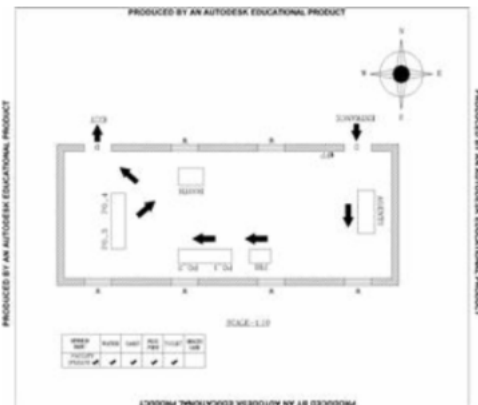

নির্বাচক নিবন্ধন আধিকারিকের স্বাক্ষর

Nazri Naksha

Google Map View

Polling Station Building Front View

Polling Station Front View

Cad View

Key MAP View

1 নাম : মমতাজ বিবি স্বামীর নাম : মফিজুল বাড়ির নং : n0071 বয়স : 34 লিঙ্গ : মহিলা	WZJ1299312 ফটো উপলব্ধ	2 নাম : আলতাজ হোসেন পিতার নাম : ইফ্রাইম হোসেন বাড়ির নং : n0051 বয়স : 33 লিঙ্গ : পুরুষ	WZJ1071182 ফটো উপলব্ধ	3 নাম : সামসুদ্দিন পিতার নাম : এমাজুদ্দিন সেখ বাড়ির নং : n0110 বয়স : 64 লিঙ্গ : পুরুষ	WZJ2004158 ফটো উপলব্ধ
4 নাম : আনোয়ার হোসেন পিতার নাম : দুলাল হোসেন বাড়ির নং : n0118 বয়স : 45 লিঙ্গ : পুরুষ	JSL1656248 ফটো উপলব্ধ	5 নাম : জনিয়ারা বিবি স্বামীর নাম : মুহাম্মদ বিকোল সেখ বাড়ির নং : n0086 বয়স : 55 লিঙ্গ : মহিলা	WZJ2003424 ফটো উপলব্ধ	6 নাম : ধুলু সেখ পিতার নাম : মেহেন্দী হোসেন বাড়ির নং : n0056 বয়স : 59 লিঙ্গ : পুরুষ	WZJ2003945 ফটো উপলব্ধ
7 নাম : মোহাম্মদ আলী রাহাদুর পিতার নাম : মফিজুল হোসেন বাড়ির নং : N0554 বয়স : 28 লিঙ্গ : পুরুষ	WZJ1992890 ফটো উপলব্ধ	8 নাম : মোসাঃ সুমেরা খাতুন স্বামীর নাম : মফিজুল ইসলাম বাড়ির নং : N0074 বয়স : 28 লিঙ্গ : মহিলা	WZJ1698026 ফটো উপলব্ধ	9 নাম : আমিরুল সেখ পিতার নাম : একরামুল হক বাড়ির নং : এন000 বয়স : 24 লিঙ্গ : পুরুষ	WZJ2172088 ফটো উপলব্ধ
10 নাম : কামিরুদ্দীন পিতার নাম : জাকির আলী বাড়ির নং : N0999 বয়স : 27 লিঙ্গ : পুরুষ	WZJ1992965 ফটো উপলব্ধ	11 নাম : সাকিলা খাতুন স্বামীর নাম : মফিজুল ইসলাম বাড়ির নং : n0145 বয়স : 28 লিঙ্গ : মহিলা	WZJ1512326 ফটো উপলব্ধ	12 নাম : মুসলেমা খাতুন স্বামীর নাম : হেজাব আলী বাড়ির নং : এন000 বয়স : 27 লিঙ্গ : মহিলা	WZJ2172054 ফটো উপলব্ধ
13 নাম : জাম্মাতুন খাতুন পিতার নাম : জাকির হোসেন বাড়ির নং : এন0142 বয়স : 22 লিঙ্গ : মহিলা	WZJ2302891 ফটো উপলব্ধ	14 নাম : আব্দুল বারিক পিতার নাম : মফিজুল ইসলাম সেখ বাড়ির নং : N0074 বয়স : 27 লিঙ্গ : পুরুষ	WZJ1618594 ফটো উপলব্ধ	15 নাম : সেরাজুল ইসলাম পিতার নাম : ইফ্রাইম আলী বাড়ির নং : n0161 বয়স : 56 লিঙ্গ : পুরুষ	WZJ2003564 ফটো উপলব্ধ
16 নাম : সফিকুল ইসলাম পিতার নাম : সমসের আলী বাড়ির নং : n0097 বয়স : 56 লিঙ্গ : পুরুষ	JSL1566249 ফটো উপলব্ধ	17 নাম : জাসমিন খাতুন স্বামীর নাম : মফিজুল সেখ বাড়ির নং : এন0406 বয়স : 21 লিঙ্গ : মহিলা	WZJ2302859 ফটো উপলব্ধ	18 নাম : মারুদা খাতুন স্বামীর নাম : মুহাম্মদ সেখ বাড়ির নং : এন0067 বয়স : 22 লিঙ্গ : মহিলা	WZJ2302867 ফটো উপলব্ধ
19 নাম : আরেফা খাতুন স্বামীর নাম : সাইদাজ আলম বাড়ির নং : n0105 বয়স : 30 লিঙ্গ : মহিলা	WZJ1414705 ফটো উপলব্ধ	20 নাম : রামিসা খাতুন পিতার নাম : এফসাল আলী বাড়ির নং : nং056 বয়স : 24 লিঙ্গ : মহিলা	WZJ1993112 ফটো উপলব্ধ	21 নাম : তেজামুল হক পিতার নাম : মোতিবর রহমান বাড়ির নং : n0095 বয়স : 37 লিঙ্গ : পুরুষ	WZJ1071372 ফটো উপলব্ধ
22 নাম : রফিনা স্বামীর নাম : সামাযুন বাড়ির নং : বুধিয়া মোক্কা বয়স : 57 লিঙ্গ : মহিলা	WB/07/045/066316 ফটো উপলব্ধ	23 নাম : সেরিনা বিবি স্বামীর নাম : রেজাউল হক বাড়ির নং : এন0089 বয়স : 30 লিঙ্গ : মহিলা	WZJ1299296 ফটো উপলব্ধ	24 নাম : মাসুদা খাতুন পিতার নাম : সফিকুল ইসলাম বাড়ির নং : এন0097 বয়স : 22 লিঙ্গ : মহিলা	WZJ2302842 ফটো উপলব্ধ
25 নাম : আফ্রা আলী পিতার নাম : মেহেন্দী হোসেন বাড়ির নং : n0144 বয়স : 62 লিঙ্গ : পুরুষ	WZJ2173953 ফটো উপলব্ধ	26 নাম : তুফানী শেখ পিতার নাম : উমার আলী বাড়ির নং : n0143 বয়স : 57 লিঙ্গ : পুরুষ	WZJ1959881 ফটো উপলব্ধ	27 নাম : সেমি বিবি স্বামীর নাম : সফিকুল ইসলাম বাড়ির নং : n0097 বয়স : 42 লিঙ্গ : মহিলা	JSL2515567 ফটো উপলব্ধ
28 নাম : রুকসানা বিবি স্বামীর নাম : মৈনুল হক বাড়ির নং : n0095 বয়স : 38 লিঙ্গ : মহিলা	WZJ0189597 ফটো উপলব্ধ	29 নাম : মোসা. সামসুন নেহার স্বামীর নাম : মহঃ ইসমাইল হোসেন বাড়ির নং : n0096 বয়স : 55 লিঙ্গ : মহিলা	JSL1566595 ফটো উপলব্ধ	30 নাম : গোলাম মসতুফা পিতার নাম : কুরবান আলী বাড়ির নং : n0084 বয়স : 32 লিঙ্গ : পুরুষ	WZJ1299346 ফটো উপলব্ধ