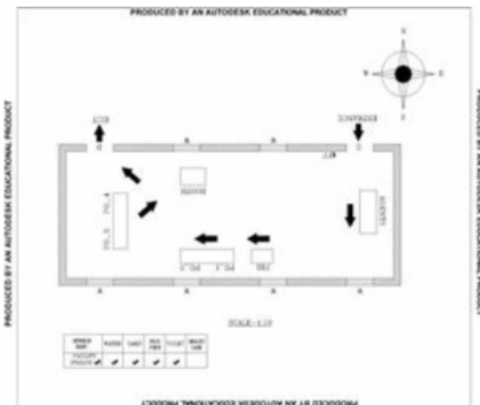

নির্বাচক নিবন্ধন আধিকারিকের স্বাক্ষর

Nazri Naksha

Google Map View

Polling Station Building Front View

Polling Station Front View

Cad View

Key MAP View

1 নাম : সাদ্দাম হোসেন পিতার নাম : সেখ নাজিমুদ্দিন বাড়ির নং : n0012 বয়স : 25 লিঙ্গ : পুরুষ	WZJ1619386 ফটো উপলব্ধ	2 নাম : তরজিনা খাতুন স্বামীর নাম : সেফ্ট সেখ বাড়ির নং : n0099 বয়স : 27 লিঙ্গ : মহিলা	WZJ1619543 ফটো উপলব্ধ	3 নাম : মোহাঃ আজহার উদ্দিন পিতার নাম : সেফ্ট আলি বাড়ির নং : n0055 বয়স : 35 লিঙ্গ : পুরুষ	WZJ1178086 ফটো উপলব্ধ
4 নাম : মতিবুর রহমান পিতার নাম : জামসেদ আলি বাড়ির নং : n0089 বয়স : 45 লিঙ্গ : পুরুষ	JSL2518819 ফটো উপলব্ধ	5 নাম : আবদুল মজিদ পিতার নাম : জামসেদ আলি বাড়ির নং : n0078 বয়স : 24 লিঙ্গ : পুরুষ	WZJ2166940 ফটো উপলব্ধ	6 নাম : তনজা খাতুন স্বামীর নাম : মনিরুল ইসলাম বাড়ির নং : N0037 বয়স : 40 লিঙ্গ : মহিলা	WZJ1619592 ফটো উপলব্ধ
7 নাম : সফিকুল পিতার নাম : মোহাম্মদ হানিফ বাড়ির নং : n0024 বয়স : 46 লিঙ্গ : পুরুষ	JSL1652098 ফটো উপলব্ধ	8 নাম : আবু তাহের পিতার নাম : হোসামুদ্দিন বাড়ির নং : n0106 বয়স : 59 লিঙ্গ : পুরুষ	JSL2989077 ফটো উপলব্ধ	9 নাম : সামিরুল বেজ পিতার নাম : আব্দুল হক বাড়ির নং : N0041 বয়স : 26 লিঙ্গ : পুরুষ	WZJ1699172 ফটো উপলব্ধ
10 নাম : মোজিবুর রহমান পিতার নাম : মোহাম্মদ হক বাড়ির নং : n0018 বয়স : 41 লিঙ্গ : পুরুষ	WZJ0844076 ফটো উপলব্ধ	11 নাম : আনারুল হক পিতার নাম : কুরবান আলি বাড়ির নং : n0036 বয়স : 30 লিঙ্গ : পুরুষ	WZJ0973776 ফটো উপলব্ধ	12 নাম : মমিনুর ইসলাম পিতার নাম : মালেক সেখ বাড়ির নং : n0109 বয়স : 44 লিঙ্গ : পুরুষ	JSL2057487 ফটো উপলব্ধ
13 নাম : মাসুম হক পিতার নাম : আব্দুল হক বাড়ির নং : n0038 বয়স : 25 লিঙ্গ : পুরুষ	WZJ1994276 ফটো উপলব্ধ	14 নাম : শরিফ আমন হক পিতার নাম : মোহাঃ ইসরাফুল হক বাড়ির নং : nং43 বয়স : 25 লিঙ্গ : পুরুষ	WZJ1994169 ফটো উপলব্ধ	15 নাম : ইমাম হোসেন পিতার নাম : আলতাব হোসেন বাড়ির নং : n0085 বয়স : 28 লিঙ্গ : পুরুষ	WZJ1513183 ফটো উপলব্ধ
16 নাম : মানুরা মন্ডল স্বামীর নাম : মোহাঃ হায়াত আলি বাড়ির নং : n0064 বয়স : 46 লিঙ্গ : মহিলা	WZJ1072172 ফটো উপলব্ধ	17 নাম : সেফ্ট সেখ পিতার নাম : সেফ্ট আলি বাড়ির নং : n0099 বয়স : 35 লিঙ্গ : পুরুষ	WZJ0973727 ফটো উপলব্ধ	18 নাম : হালেমা বিবি স্বামীর নাম : আলি ইদুল বাড়ির নং : n0099 বয়স : 56 লিঙ্গ : মহিলা	JSL1299031 ফটো উপলব্ধ
19 নাম : নাসেরা খাতুন স্বামীর নাম : ফিরোজ সেখ বাড়ির নং : n0091 বয়স : 32 লিঙ্গ : মহিলা	WZJ1300102 ফটো উপলব্ধ	20 নাম : সাফিনা খাতুন স্বামীর নাম : মহাঃ সেনাউল হক বাড়ির নং : N0047 বয়স : 25 লিঙ্গ : মহিলা	WZJ1994698 ফটো উপলব্ধ	21 নাম : মুনজুরা বিবি স্বামীর নাম : রাবিউল ইসলাম বাড়ির নং : nং82 বয়স : 27 লিঙ্গ : মহিলা	WZJ1820778 ফটো উপলব্ধ
22 নাম : মোহাঃ সাকিরুল ইসলাম পিতার নাম : নজরুল ইসলাম বাড়ির নং : n0137 বয়স : 48 লিঙ্গ : পুরুষ	JSL1300458 ফটো উপলব্ধ	23 নাম : পায়েল খাতুন পিতার নাম : কুরবান আলি বাড়ির নং : nং132 বয়স : 24 লিঙ্গ : মহিলা	WZJ1994789 ফটো উপলব্ধ	24 নাম : হাসিনা বিবি স্বামীর নাম : মোজিবুর রহমান বাড়ির নং : n0018 বয়স : 35 লিঙ্গ : মহিলা	WZJ1300284 ফটো উপলব্ধ
25 নাম : মহাঃ সাকিরুল ইসলাম পিতার নাম : মিরাজ আলি বাড়ির নং : n0044 বয়স : 35 লিঙ্গ : পুরুষ	WZJ0805697 ফটো উপলব্ধ	26 নাম : মহাঃ হানিফ পিতার নাম : জবেদ আলি বাড়ির নং : n0024 বয়স : 73 লিঙ্গ : পুরুষ	JSL1295203 ফটো উপলব্ধ	27 নাম : মাতাজুল হক পিতার নাম : হোসামুদ্দিন বাড়ির নং : n0091 বয়স : 56 লিঙ্গ : পুরুষ	JSL2055671 ফটো উপলব্ধ
28 নাম : সারিফ সেখ পিতার নাম : মিরাজ আলি বাড়ির নং : n0044 বয়স : 34 লিঙ্গ : পুরুষ	WZJ1178623 ফটো উপলব্ধ	29 নাম : মহাঃ মারজুল হক পিতার নাম : আব্দুল হকিম বাড়ির নং : n0092 বয়স : 35 লিঙ্গ : পুরুষ	WZJ1072446 ফটো উপলব্ধ	30 নাম : আলী ইদুল পিতার নাম : মাজেদ আলী বাড়ির নং : n0099 বয়স : 70 লিঙ্গ : পুরুষ	JSL1298058 ফটো উপলব্ধ